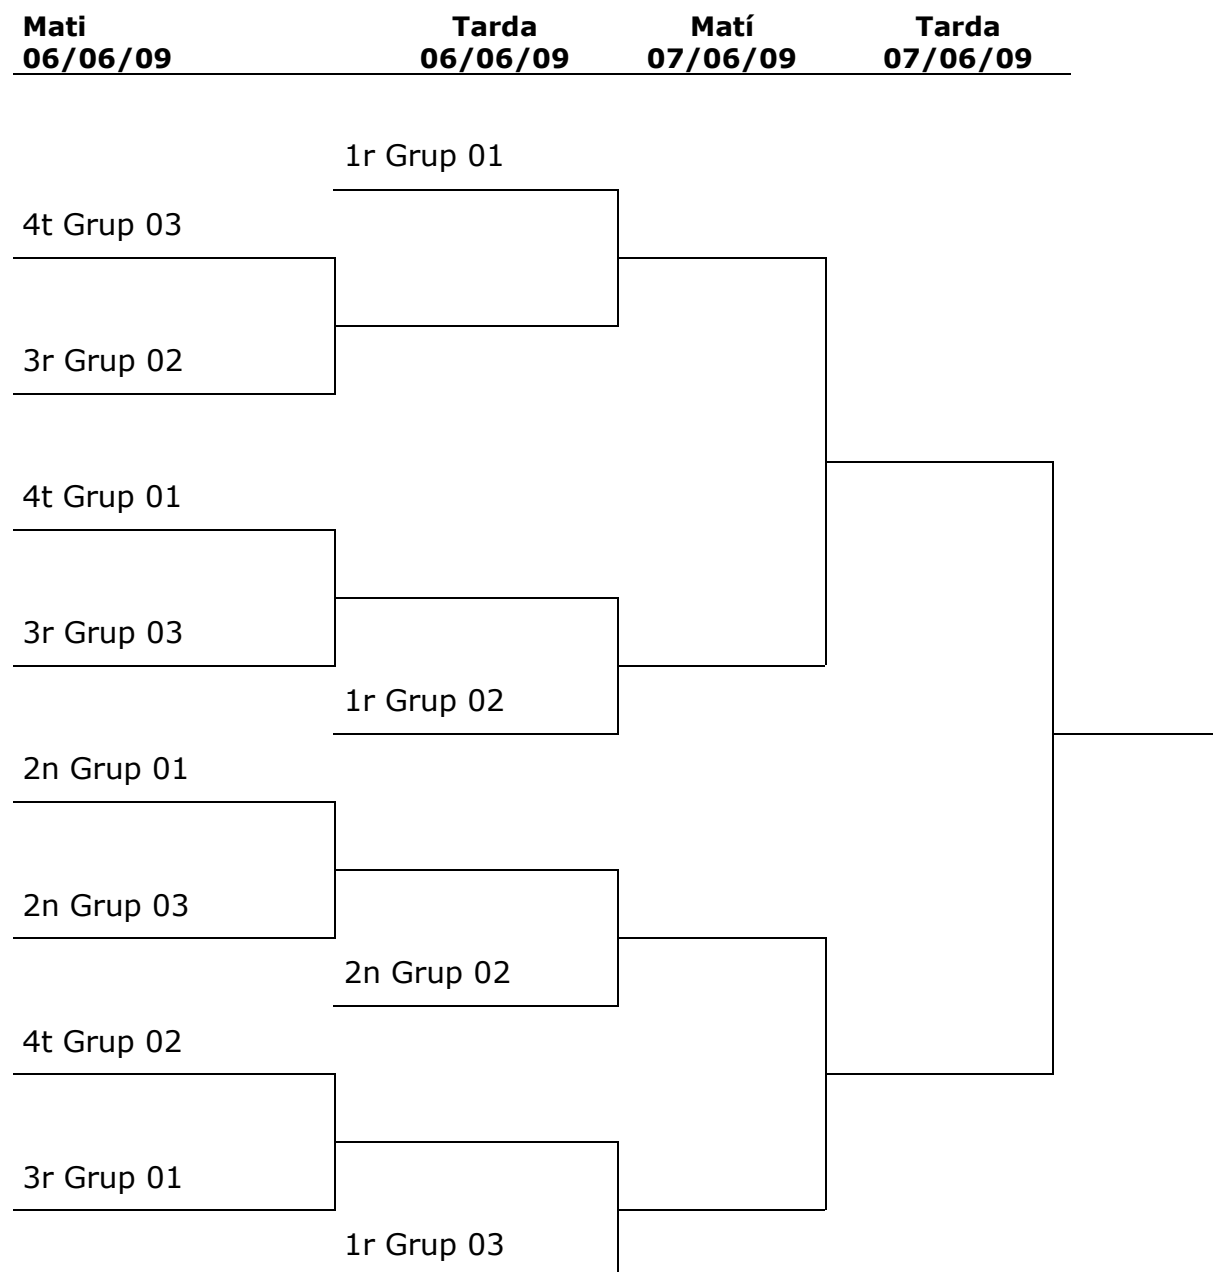

Campionat Territorial de Barcelona Infantil Masculí Nivell "A2"

A Partit Únic