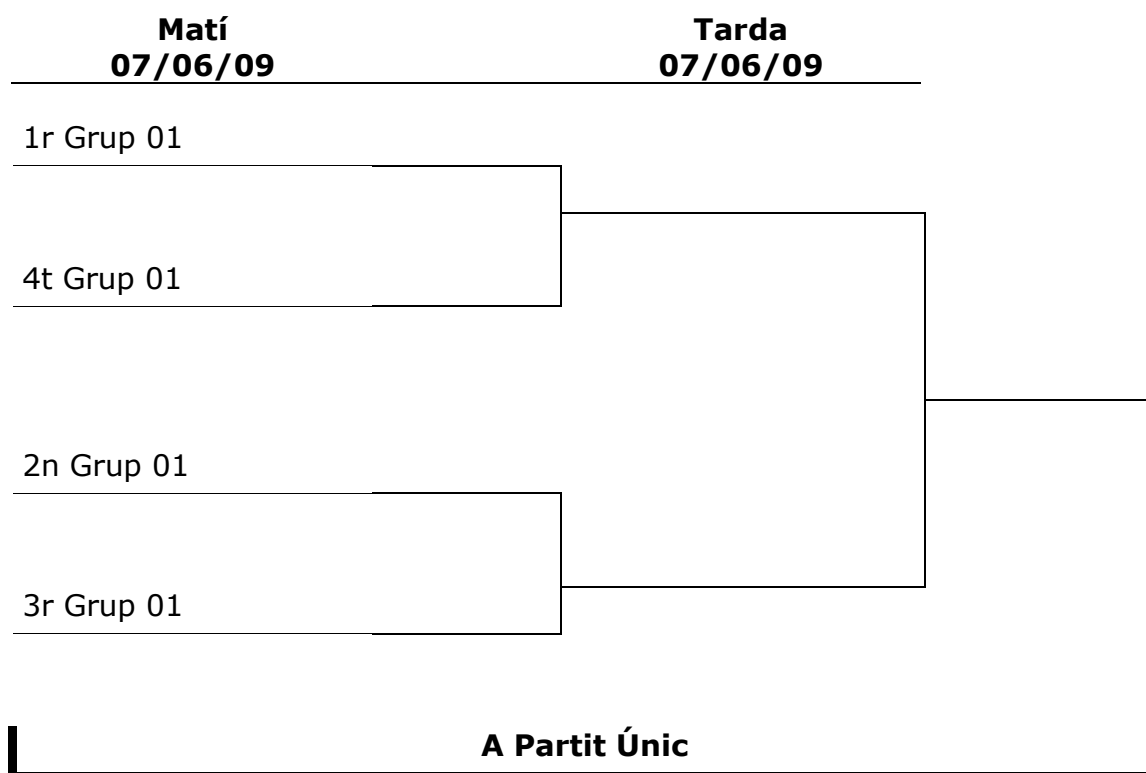

Anada/Tornada	A Partit Únic
---------------	---------------

Campionat Territorial de Barcelona Cadet Femení Nivell "A-2"

Campionat Territorial de Barcelona Infantil Femení Nivell "A-2"

Campionat Territorial de Barcelona Pre Infantil Femení Nivell "A 1"