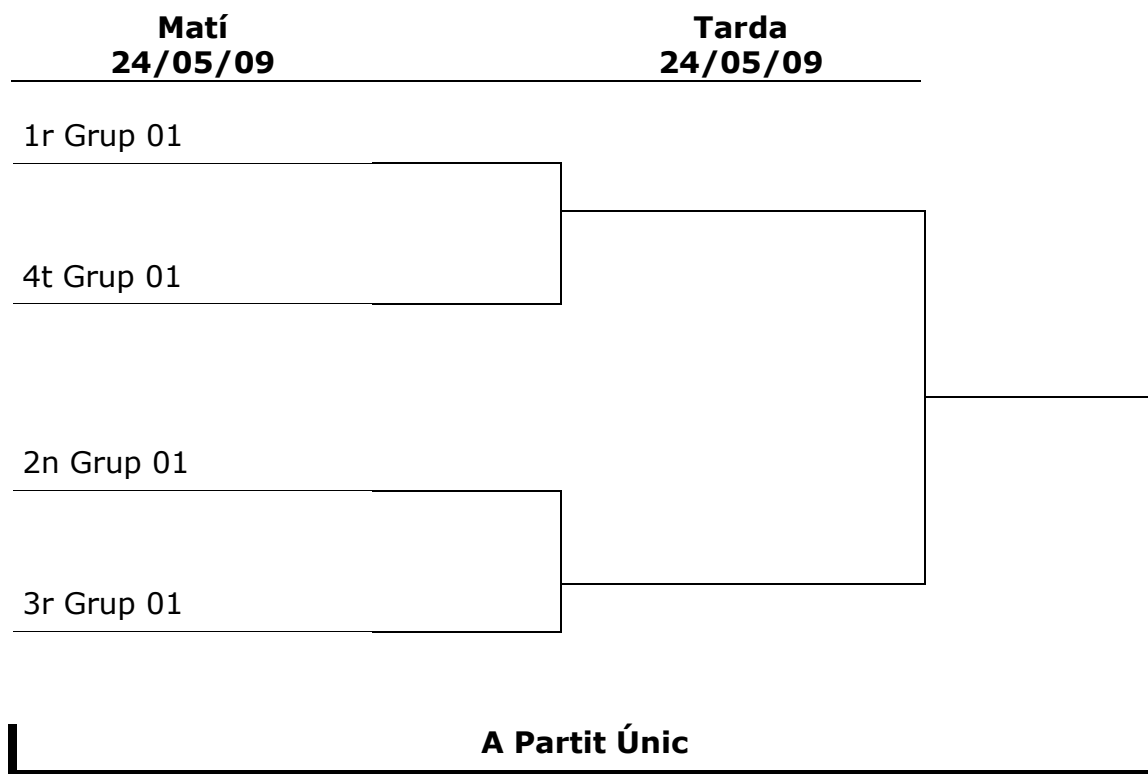

Campionat Territorial de Barcelona 3^a Categoria Femenina "B"