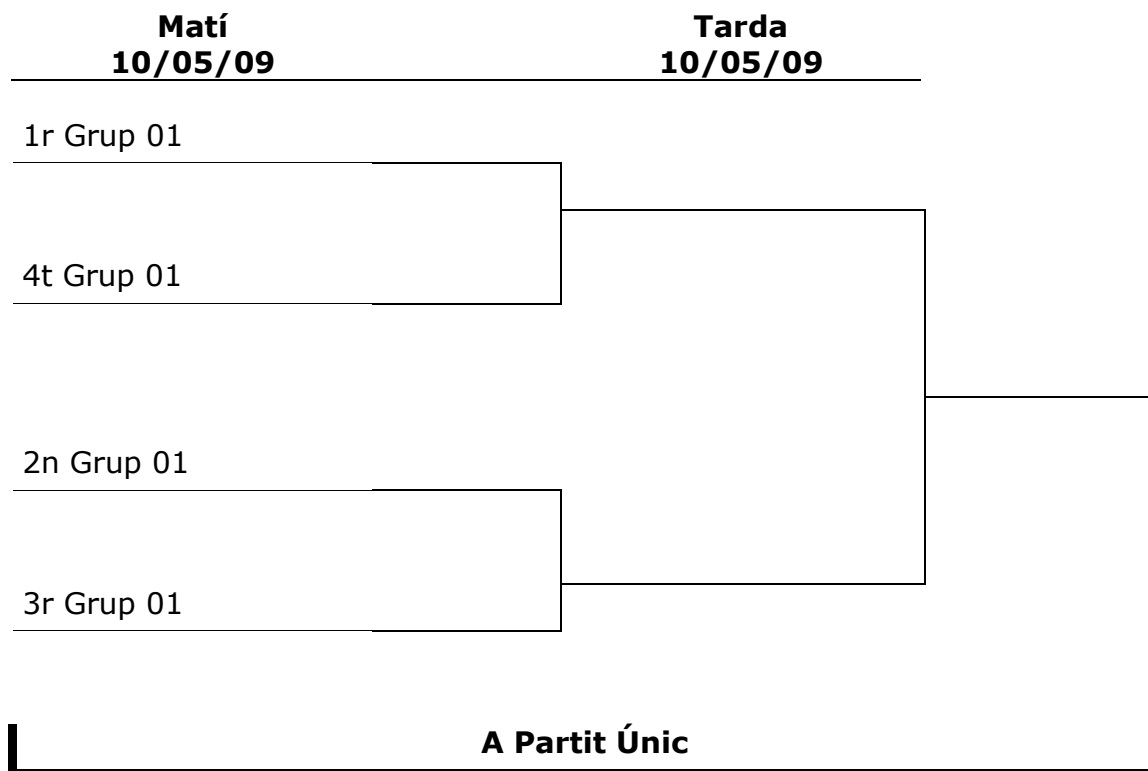

Campionat Territorial de Barcelona Campionat de Catalunya "B" Femení