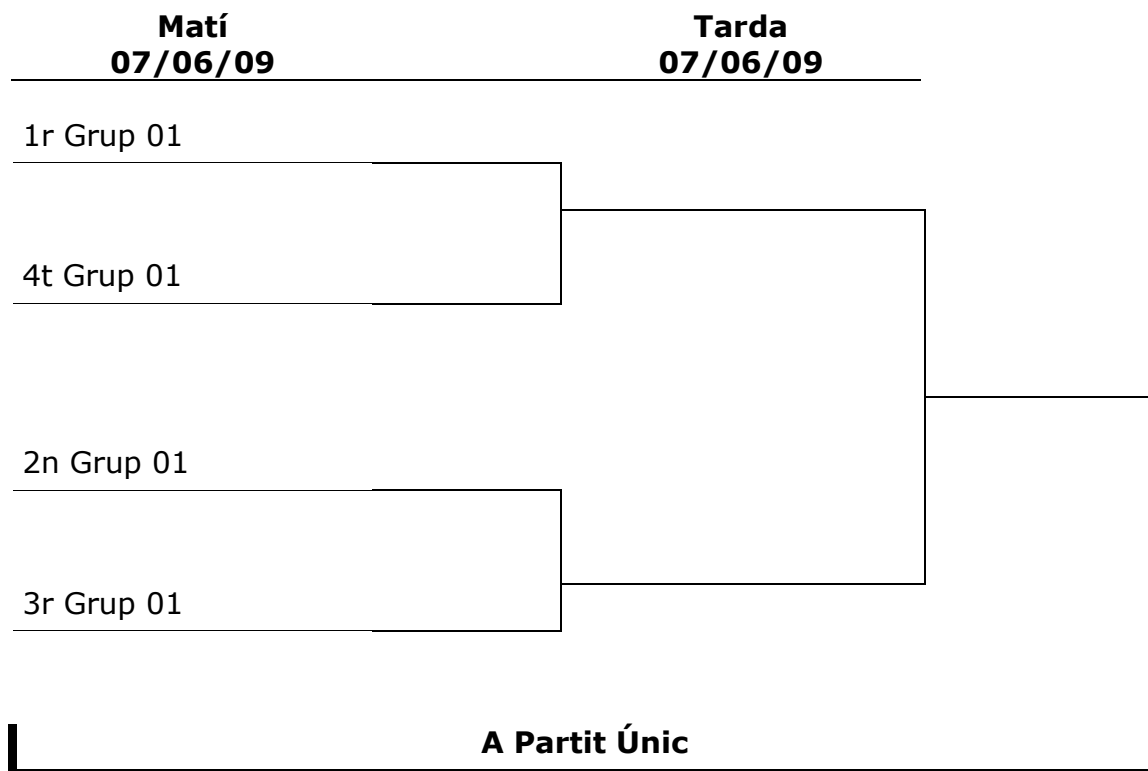

Anada/Tornada	A Partit Únic
---------------	---------------

Campionat Territorial de Barcelona Cadet Femení Nivell "A-2"

Campionat Territorial de Barcelona Infantil Femení Nivell "A-2"

Campionat Territorial de Barcelona Pre Infantil Femení Nivell "A 1"