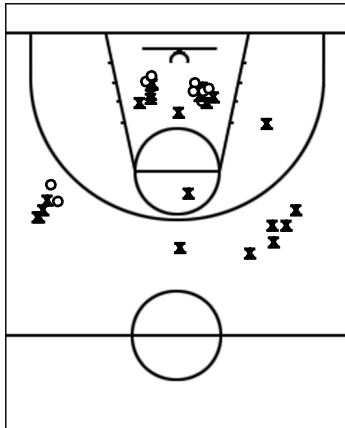

Estadístiques C.B Santa Coloma

Si	Dr	Jugador	Min	Pts	Tirs 2	Tirs 3	Tirs 2c	T.Lliures	Rebots			Taps			Faltes			Val		
									T	RD	RO	As	PR	PP	Fv	Co	Ex		Cm	Re
	0	Daniel Hernández																		
	5	Thomas Kernis	21	5		0/4 0%	2/5 40%	1/2 50%	7	7		1	1	3			3	3	3	
*	6	Carles Ventura	30	8			3/6 50%	2/4 50%	3	2	1	5	2	4	1		1	2	9	
*	7	Sergi Garnica	30	7			2/7 29%	3/6 50%	1		1	1	1	2			5	3	-2	
*	9	Sergio Montilla	38	25	0/1 0%	4/8 50%	3/7 43%	7/9 78%	11	10	1	1	2	3	1	1	2	5	28	
	10	Alberto Torres																		
	11	Juan Carlos Pulid...	18	2	0/1 0%	0/2 0%	1/2 50%	0/2 0%	3	3			2				1	1	1	
	12	Jaume Balcells	14			0/1 0%	0/3 0%		1		1	2		2			4	3	-4	
*	13	Angel López	15	2			1/3 33%		4	2	2	2	2	1				2	9	
	14	Santi Franquesa	18	4	0/1 0%	0/2 0%	1/3 33%	2/4 50%	4	3	1						2	3	2	
*	15	Juan Rodriguez	16	4	0/1 0%	1/5 20%	0/1 0%	1/2 50%					1	1			2	1	-4	
C.B		Equip																		
Total		C.B Santa Colom...	200	57	0/4 0%	5/22 23%	13/37 35%	16/29 55%	34	27	7	12	11	16	1	2		20	23	42

Carta de Tir UBSA