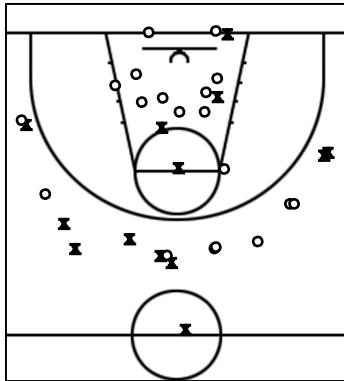

UBSA vs CASTELLAR (22/11/08)

Estadístiques UBSA

Si	Dr	Jugador	Min	Pts	Tirs 2	Tirs 3	Tirs 2c	T.Lliures	Rebots			Taps			Faltes			Val		
									T	RD	RO	As	PR	PP	Fv	Co	Bax		Cm	Re
*	5	Joan Carceller	26	25	2/3 67%	0/2 0%	8/9 89%	5/6 83%	7	4	3	2	1	2				4	4	28
	6	Jordi Sanchez	31	5	0/1 0%	0/1 0%	2/4 50%	1/2 50%	3	3			4	1				1	2	7
*	7	Dani Valle	27	18		4/9 44%	3/3 100%		1	1		4	1	4	1		1		4	10
	8	Jordi Jimenez	23	9		1/2 50%		6/6 100%					1	1	1			3	5	11
*	10	Marc Gonzalez	13	3		1/3 33%							3					1	3	
*	12	Rafa Talaveron	28	18	2/2 100%	2/3 67%	2/4 50%	4/4 100%	9	6	3	1			1			1	6	31
	13	Xavi Gonzalez	16	8	0/1 0%	2/4 50%	1/1 100%					2		1		1		2	3	
	15	Juan Carlos Vaca																		
*	17	Miquel Calderon	12				0/1 0%		2	2				1				1	2	1
	19	Pau Ruzafa																		
	23	Rafa Barbosa																		
	51	Raul Castillo	24	8	0/1 0%		2/2 100%	4/4 100%	8	6	2	1	2		2				2	22
UBS	Equip																			
Total	UBSA		200	94	4/8 50%	10/24 42%	18/24 75%	20/22 91%	30	22	8	14	9	10	3	2		17	21	116

Estadístiques CASTELLAR

Si	Dr	Jugador	Min	Pts	Tirs 2	Tirs 3	Tirs 2c	T.Lliures	Rebots			Taps			Faltes			Val		
									T	RD	RO	As	PR	PP	Fv	Co	Bax		Cm	Re
	4	M.																		
*	6	L.Ruiz	29	11	0/2 0%	3/11 27%	1/4 25%		1	1		2		1				1		-1
	7	M.Woodward																		
*	10	A. Peña	24	5		1/4 25%	0/1 0%	2/4 50%	1		1	3		2				5	4	
	11	X. Estevo	26	14	0/1 0%	4/9 44%	1/2 50%		3	3		1	1	1				2	1	10
*	12	O. Parcerisa	25	16	1/1 100%	4/4 100%	1/1 100%		3	1	2	2	2			1		1	2	23
	13	O. Gonzalez	16	1		0/2 0%		1/6 17%					1					2	3	-4
	14	C. Carrasco	17	11	0/2 0%	1/1 100%	4/4 100%		3	2	1			1				3	2	10
*	15	J. Zoyo	29	15	1/2 50%		5/9 56%	3/4 75%	5	4	1	1			2	2		3	2	14
	17	Lopez, A.	19	6	0/1 0%	1/1 100%		3/4 75%	3	1	2	1		1				1	2	8
*	18	J. Martin	15				0/1 0%		1		1							3	1	-2
CAS	Equip																			
Total	CASTELLAR		200	79	2/9 22%	14/32 44%	12/22 55%	9/18 50%	20	12	8	10	4	6	2	3		21	17	58

Carta de Tir UBSA

1r i 2n QUART