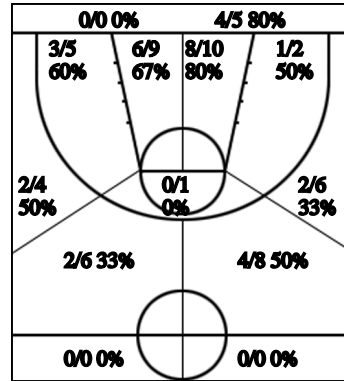

TOTAL %

UBSA	P1	P2	P3	P4	T
	24	25	15	30	94
CASTELLAR	P1	P2	P3	P4	T
	23	20	20	16	79