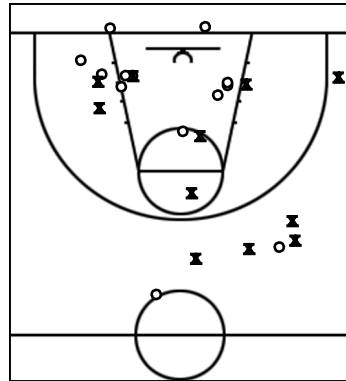

3r i 4t QUART