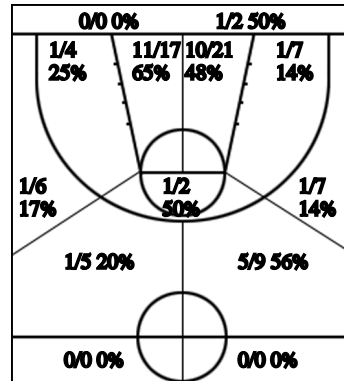

Estadístiques FIGUERES

Si	Dr	Jugador	Min	Pts	Tirs 2	Tirs 3	Tirs 2c	T.Lliures	Rebots			Taps			Faltes			Val	
									T	RD	RO	As	PR	PP	Fv	Co	Bax		Cm
*	4	Planas, J.	14	2	1/1 100%				2	2			1			5	1	-1	
*	5	Gatell, E.	35	8	3/4 75%		1/3 33%		4	4			1	3		5	1	7	
*	7	Pascua, G.	30	16	0/1 0%	0/4 0%	5/6 83%	6/8 75%	1	1		3	3			2	7	14	
	8	Macau, M.	10	6		2/4 50%					1	1				2	6		
*	9	Rabert, O.	26	14	2/2 100%	0/7 0%	2/3 67%	6/6 100%	4	4		1	1			1	3	14	
	10	Ripoll, A.																	
	11	Pla, P.																	
	12	Danes, J.	24	11	3/5 60%	1/2 50%	1/2 50%		1	1		1	2			1		6	
*	13	Vallmajo, E.	30	21	0/1 0%	4/7 57%	3/6 50%	3/4 75%	1	1		3	1		1	3	4	18	
	14	Starzinakas	9													4		-4	
	18	Cobas	22	6		0/1 0%	2/2 100%	2/4 50%	2	1	1					2	2	5	
	23	Fernando de C.																	
FIG		Equip																	
Total		FIGUERES	200	84	9/14 64%	7/25 28%	14/22 64%	17/22 77%	15	14	1	5	5	8	4	1	23	20	65

Carta de Tir UBSA

1r i 2n QUART

3r i 4n QUART

TOTAL %

UBSA	P1	P2	P3	P4	T
	18	25	27	19	89
FIGUERES	P1	P2	P3	P4	T
	25	16	24	19	84

Carta de Tir FIGUERES