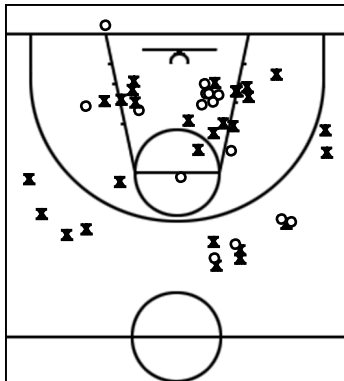

Estadístiques UBSA

Si	Dr	Jugador	Min	Pts	Tirs 2	Tirs 3	Tirs 2c	T.Lliures	Rebots			Taps			Faltes			Val		
									T	RD	RO	As	PR	PP	Fv	Co	Bax		Cm	Re
	5	Joan Carceller	20	9	0/1 0%	0/1 0%	2/7 29%	5/7 71%	8	5	3		1	2			2	4	9	
	6	Jordi Sanchez	10			0/2 0%	0/2 0%		5	3	2	1	1	2		2	1		-2	
	7	Dani Valle	24	26		6/8 75%	4/4 100%	0/1 0%	2	1	1	3	1				3	3	27	
	8	Jordi Jimenez	12	4	1/1 100%	0/2 0%	1/1 100%		1		1	1					1	1	4	
	10	Marc Gonzalez	9	3		0/1 0%	1/2 50%	1/1 100%	3	1	2						2	1	3	
	12	Rafa Talaveron	31	14	1/7 14%	1/4 25%	3/6 50%	3/4 75%	15	7	8	2		2			4	4	16	
*	13	Xavi Gonzalez	23	7		0/4 0%	1/1 100%	5/6 83%	1	1			2		1	3	4	1		
*	14	Josep Esteve	6	2			1/3 33%	0/1 0%	2	2		1			1	1	2	2		
*	15	Juan Carlos Vaca	24	5		1/3 33%	1/3 33%		2	2		1				1	2	5		
	17	Miquel Calderon	3			0/1 0%							3					-4		
*	51	Raul Castillo	23	17	1/3 33%		7/9 78%	1/2 50%	15	8	7		2	1		2	2	26		
*	55	Toni Obregon	15	2	0/1 0%	0/1 0%	1/2 50%		1		1	2	1			2		-1		
UBS		Equip																		
Total		UBSA	200	89	3/13 23%	8/27 30%	22/40 55%	15/22 68%	55	30	25	10	3	15	1	4	22	23	86	

Estadístiques FIGUERES

Si	Dr	Jugador	Min	Pts	Tirs 2	Tirs 3	Tirs 2c	T.Lliures	Rebots			Taps			Faltes			Val		
									T	RD	RO	As	PR	PP	Fv	Co	Bax		Cm	Re
*	4	Planas, J.	14	2	1/1 100%				2	2			1			5	1	-1		
*	5	Gatell, E.	35	8	3/4 75%		1/3 33%		4	4			1	3		5	1	7		
*	7	Pascua, G.	30	16	0/1 0%	0/4 0%	5/6 83%	6/8 75%	1	1		3	3			2	7	14		
	8	Macau, M.	10	6		2/4 50%					1	1				2	6			
*	9	Rabert, O.	26	14	2/2 100%	0/7 0%	2/3 67%	6/6 100%	4	4		1	1			1	3	14		
	10	Ripoll, A.																		
	11	Pla, P.																		
	12	Danes, J.	24	11	3/5 60%	1/2 50%	1/2 50%		1	1		1	2			1		6		
*	13	Vallmajo, E.	30	21	0/1 0%	4/7 57%	3/6 50%	3/4 75%	1	1		3	1		1	3	4	18		
	14	Starzinakas	9													4		-4		
	18	Cobas	22	6		0/1 0%	2/2 100%	2/4 50%	2	1	1					2	2	5		
	23	Fernando de C.																		
FIG		Equip																		
Total		FIGUERES	200	84	9/14 64%	7/25 28%	14/22 64%	17/22 77%	15	14	1	5	5	8	4	1	23	20	65	

Carta de Tir UBSA

1r i 2n QUART