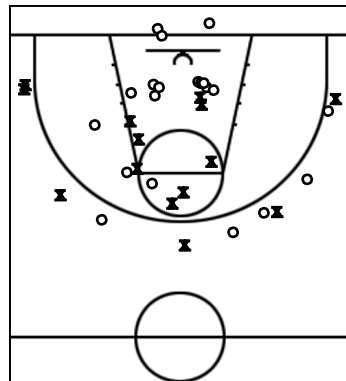

3r i 4t QUART