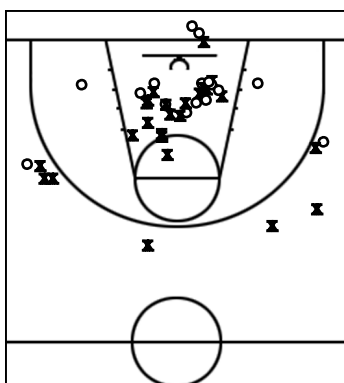

Estadístiques C.B. Sant Boi "A"

Si	Dr	Jugador	Min	Pts	Tirs 2	Tirs 3	Tirs 2c	T.Lliures	Rebots			Taps			Faltes					
									T	RD	RO	As	PR	PP	Fv	Co	Hax	Cm	Re	Val
	4	David Ramos	9			0/1 0%												1		-2
*	5	Cristian Boda	21	12		0/1 0%	2/4 50%	8/10 80%	3	1	2			1				4	5	10
	6	Juanjo Lazaro	17	8		1/4 25%	2/2 100%	1/2 50%	2	1	1	1	1	1	1			2	2	8
*	7	Juanma Roncero	25	9		0/1 0%	3/6 50%	3/3 100%	2	2				1				1	2	7
	8	Rafael Alcolea	18	3		0/2 0%	1/3 33%	1/4 25%	3	3			3	1				1	2	2
	9	Javier Carbajal	11	8	1/1 100%		3/5 60%		2	1	1								1	9
	10	Carlos Perez																		
*	11	Oscar Pizarro	11	3		1/2 50%								1					1	2
*	12	Cesar Ruano	14	4		0/1 0%	1/4 25%	2/4 50%	5	5		2	2					2	2	7
*	14	Carlos Gonzalez	34	17	0/2 0%	0/4 0%	7/15 47%	3/4 75%	10	6	4	3		2		1		2	3	13
	15	Javier Hoyo	19	4			2/5 40%		3	1	2		1					1	2	6
	16	Andreu Puig	21	10	1/1 100%	2/5 40%	1/4 25%	0/2 0%	4	4		1		1				5	2	3
CBS		Equip							2	1	1			1						1
Total		C.B. Sant Boi "...	200	78	2/4 50%	4/21 19%	22/48 46%	18/29 62%	36	25	11	7	7	9	1	1		19	22	66

Carta de Tir Hotel Antemare - C.B. Sit...

1r i 2n QUART

3r i 4t QUART

TOTAL %

Hotel An	P1	P2	P3	P4	T
	16	26	22	25	89

C.B. San	P1	P2	P3	P4	T
	18	22	10	28	78

Carta de Tir C.B. Sant Boi "A"