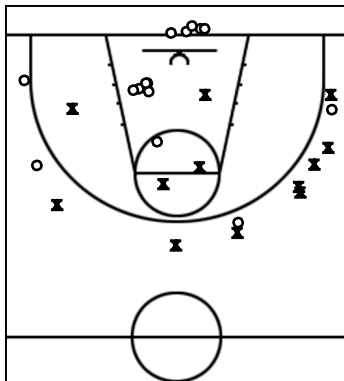

Si	Dr	Jugador	Min	Pts	Tirs 2	Tirs 3	Tirs 2c	T.Lliures	Rebots			Taps			Faltes					
									T	RD	RO	As	PR	PP	Fv	Co	Hax	Cm	Re	Val
	4	Carlos Fuentes																		
*	5	Carlos Garcia	34	6	0/1 0%	0/3 0%	3/5 60%		10	9	1	3	3	1				1	1	15
	6	Roman Reynes	22	7		1/3 33%	2/3 67%		2	2		1		2				3	1	3
	7	Carlos Navarro																		
	8	Jordi Escuder	26	4		0/2 0%	2/2 100%					3						2	4	7
*	9	David Rodriguez	30	19	2/3 67%	2/4 50%	3/5 60%	3/7 43%	8	8		3	1	4		1		4	4	17
	10	Gerard Gonzalez	28	12		0/1 0%	6/7 86%		6	6		1						5	1	13
*	12	Jordi Perez	14	8		2/2 100%	1/3 33%		1		1	4	1							12
*	13	Edu Pifero	28	30	1/2 50%	4/8 50%	5/6 83%	6/7 86%	5	5		2		3	1			3	7	32
*	14	Sergi Ruiz	18	3			1/1 100%	1/2 50%	9	9				2				4	1	6
	15	Isaac Figols																		
CBS		Equip							2	2				1						1
Total		Hotel Antemare ...	200	89	3/6 50%	9/23 39%	23/32 72%	10/16 63%	43	41	2	17	5	13	1	1		22	19	106

Estadístiques C.B. Sant Boi "A"

Si	Dr	Jugador	Min	Pts	Tirs 2	Tirs 3	Tirs 2c	T.Lliures	Rebots			Taps			Faltes					
									T	RD	RO	As	PR	PP	Fv	Co	Hax	Cm	Re	Val
	4	David Ramos	9			0/1 0%												1		-2
*	5	Cristian Boda	21	12		0/1 0%	2/4 50%	8/10 80%	3	1	2			1				4	5	10
	6	Juanjo Lazaro	17	8		1/4 25%	2/2 100%	1/2 50%	2	1	1	1	1	1	1			2	2	8
*	7	Juanma Roncero	25	9		0/1 0%	3/6 50%	3/3 100%	2	2				1				1	2	7
	8	Rafael Alcolea	18	3		0/2 0%	1/3 33%	1/4 25%	3	3			3	1				1	2	2
	9	Javier Carbajal	11	8	1/1 100%		3/5 60%		2	1	1								1	9
	10	Carlos Perez																		
*	11	Oscar Pizarro	11	3		1/2 50%								1					1	2
*	12	Cesar Ruano	14	4		0/1 0%	1/4 25%	2/4 50%	5	5		2	2					2	2	7
*	14	Carlos Gonzalez	34	17	0/2 0%	0/4 0%	7/15 47%	3/4 75%	10	6	4	3		2		1		2	3	13
	15	Javier Hoyo	19	4			2/5 40%		3	1	2		1					1	2	6
	16	Andreu Puig	21	10	1/1 100%	2/5 40%	1/4 25%	0/2 0%	4	4		1		1				5	2	3
CBS		Equip							2	1	1			1						1
Total		C.B. Sant Boi "...	200	78	2/4 50%	4/21 19%	22/48 46%	18/29 62%	36	25	11	7	7	9	1	1		19	22	66

Carta de Tir Hotel Antemare - C.B. Sit...

1r i 2n QUART