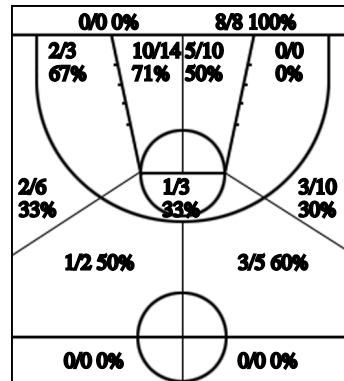

Estadístiques C.B. Sant Boi "A"

Si	Dr	Jugador	Min	Pts	Tirs 2	Tirs 3	Tirs 2c	T.Lliures	Rebots			Taps			Faltes					
									T	RD	RO	As	PR	PP	Fv	Co	Hax	Cm	Re	Val
	4	David Ramos	9			0/1 0%												1		-2
*	5	Cristian Boda	21	12		0/1 0%	2/4 50%	8/10 80%	3	1	2			1				4	5	10
	6	Juanjo Lazaro	17	8		1/4 25%	2/2 100%	1/2 50%	2	1	1	1	1	1	1			2	2	8
*	7	Juanma Roncero	25	9		0/1 0%	3/6 50%	3/3 100%	2	2				1				1	2	7
	8	Rafael Alcolea	18	3		0/2 0%	1/3 33%	1/4 25%	3	3			3	1				1	2	2
	9	Javier Carbajal	11	8	1/1 100%		3/5 60%		2	1	1								1	9
	10	Carlos Perez																		
*	11	Oscar Pizarro	11	3		1/2 50%								1					1	2
*	12	Cesar Ruano	14	4		0/1 0%	1/4 25%	2/4 50%	5	5		2	2					2	2	7
*	14	Carlos Gonzalez	34	17	0/2 0%	0/4 0%	7/15 47%	3/4 75%	10	6	4	3		2		1		2	3	13
	15	Javier Hoyo	19	4			2/5 40%		3	1	2		1					1	2	6
	16	Andreu Puig	21	10	1/1 100%	2/5 40%	1/4 25%	0/2 0%	4	4		1		1				5	2	3
CBS		Equip							2	1	1			1						1
Total		C.B. Sant Boi "...	200	78	2/4 50%	4/21 19%	22/48 46%	18/29 62%	36	25	11	7	7	9	1	1		19	22	66

Carta de Tir Hotel Antemare - C.B. Sit...

1r i 2n QUART

3r i 4t QUART

TOTAL %

Hotel An	P1	P2	P3	P4	T
	16	26	22	25	89

C.B. San	P1	P2	P3	P4	T
	18	22	10	28	78

Carta de Tir C.B. Sant Boi "A"