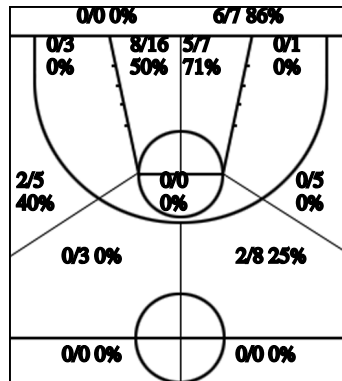

Estadístiques Sagrada Familia Claror

Si	Dr	Jugador	Min	Pts	Tirs 2	Tirs 3	Tirs 2c	T.Lliures	Rebots			Taps			Faltes			Val		
									T	RD	RO	As	PR	PP	Fv	Co	Bax		Cm	Re
*	4	Carlos Acedo	11	6	0/1 0%	0/1 0%	3/5 60%		6	5	1							4	1	4
	5	Bernat Devant																		
*	6	Adria Jané	24	9	0/1 0%	0/1 0%	3/3 100%	3/8 38%	5	1	4	1	1					4	5	10
	7	Ariel Valdez	20	11		1/4 25%	4/5 80%		4	2	2	1						1	2	13
	8	Héctor Hernández	18	8		0/5 0%	3/4 75%	2/4 50%	1		1	1	3	1				1	3	6
	9	Felipe Rodriguez	9						2	1	1		1					5	1	-1
*	10	Ignasi Jordan	34	7		1/3 33%	1/4 25%	2/4 50%	5	3	2		3	2	1			2	3	8
	11	Raül Otero																		
*	12	Adri Vázquez	31	5	0/2 0%	0/2 0%	2/6 33%	1/2 50%	2	1	1	2	1	3				3	1	-4
*	15	Borja Pascual	23	13		2/5 40%	3/3 100%	1/1 100%	4	2	2	1						5	1	11
	16	G. Rodriguez																		
SFC		Equip							3	2	1		1	1						3
Total		Sagrada Familia...	170	59	0/4 0%	4/21 19%	19/30 63%	9/19 47%	32	17	15	6	10	9	2			25	17	50

Carta de Tir Hotel Antemare - C.B. Sit...

1i 2n QUART

3r i 4t QUART

TOTAL %

Hotel An	P1	P2	P3	P4	T
	17	23	23	0	63
Sagrada	P1	P2	P3	P4	T
	19	10	22	8	59

Carta de Tir Sagrada Familia Claror