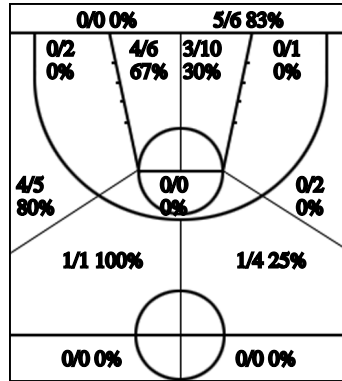

Hotel Antemare - C.B. Sit... vs Sagrada Familia Claror (22/11/08)

Estadístiques Hotel Antemare - C.B. Sit...

Si	Dr	Jugador	Min	Pts	Tirs 2	Tirs 3	Tirs 2c	T.Lliures	Rebots			Taps			Faltes			Val		
									T	RD	RO	As	PR	PP	Fv	Co	Bax		Cm	Re
	4	Carlos Fuentes																		
	5	Carlos Garcia	21	3		1/3 33%	0/2 0%		3	2	1		2	2				3	2	1
*	6	Roman Reynes	6												1			1		-1
*	7	Carlos Navarro	13	5	0/1 0%	1/1 100%	1/2 50%	0/2 0%	2	1	1	1						2	2	4
	8	Jordi Escuder	22	11		1/2 50%	1/2 50%	6/6 100%	3	3		1	1	5				1	5	13
	9	David Rodriguez	28	13	0/1 0%	1/4 25%	3/5 60%	4/4 100%	3	2	1	1	3	2				3	3	12
	10	Gerard Gonzalez	22	2			1/1 100%		6	5	1									8
	11	Noel Guillen																		
*	12	Jordi Perez	12	6			2/2 100%	2/2 100%				1	1						1	9
*	13	Edu Pifiero	29	15	0/1 0%	2/2 100%	2/3 67%	5/6 83%	2	1	1	2		3				2	6	17
	14	Sergi Ruiz	10	3			1/3 33%	1/6 17%	2	2			1					1	3	1
*	15	Isaac Figols	7	5			1/2 50%	3/4 75%	3	3						1		4	2	3
CBS		Equip							1		1		2							-1
Total		Hotel Antemare ...	170	63	0/3 0%	6/12 50%	12/22 55%	21/30 70%	25	19	6	7	8	14		2		17	24	66

Estadístiques Sagrada Familia Claror

Si	Dr	Jugador	Min	Pts	Tirs 2	Tirs 3	Tirs 2c	T.Lliures	Rebots			Taps			Faltes			Val		
									T	RD	RO	As	PR	PP	Fv	Co	Bax		Cm	Re
*	4	Carlos Acedo	11	6	0/1 0%	0/1 0%	3/5 60%		6	5	1							4	1	4
	5	Bernat Devant																		
*	6	Adria Jané	24	9	0/1 0%	0/1 0%	3/3 100%	3/8 38%	5	1	4	1	1					4	5	10
	7	Ariel Valdez	20	11		1/4 25%	4/5 80%		4	2	2	1						1	2	13
	8	Héctor Hernández	18	8		0/5 0%	3/4 75%	2/4 50%	1		1	1	3	1				1	3	6
	9	Felipe Rodriguez	9						2	1	1		1					5	1	-1
*	10	Ignasi Jordan	34	7		1/3 33%	1/4 25%	2/4 50%	5	3	2		3	2	1			2	3	8
	11	Raül Otero																		
*	12	Adri Vázquez	31	5	0/2 0%	0/2 0%	2/6 33%	1/2 50%	2	1	1	2	1	3				3	1	-4
*	15	Borja Pascual	23	13		2/5 40%	3/3 100%	1/1 100%	4	2	2	1						5	1	11
	16	G. Rodriguez																		
SFC		Equip							3	2	1		1	1						3
Total		Sagrada Familia...	170	59	0/4 0%	4/21 19%	19/30 63%	9/19 47%	32	17	15	6	10	9	2			25	17	50

Carta de Tir Hotel Antemare - C.B. Sit...

TOTAL %

Hotel An	P1	P2	P3	P4	T
	17	23	23	0	63
Sagrada	P1	P2	P3	P4	T
	19	10	22	8	59

Carta de Tir Sagrada Familia Claror