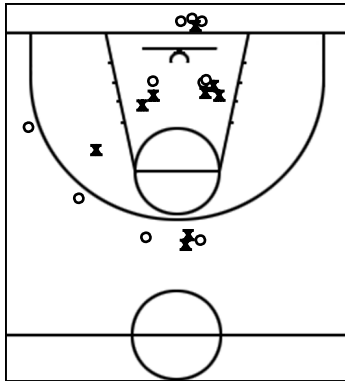

Si	Dr	Jugador	Min	Pts	Tirs 2	Tirs 3	Tirs 2c	T.Lliures	Rebots			Taps			Faltes			Val		
									T	RD	RO	As	PR	PP	Fv	Co	Bax		Cm	Re
	4	Carlos Fuentes																		
	5	Carlos Garcia	21	3		1/3 33%	0/2 0%		3	2	1		2	2				3	2	1
*	6	Roman Reynes	6												1			1		-1
*	7	Carlos Navarro	13	5	0/1 0%	1/1 100%	1/2 50%	0/2 0%	2	1	1	1						2	2	4
	8	Jordi Escuder	22	11		1/2 50%	1/2 50%	6/6 100%	3	3		1	1	5				1	5	13
	9	David Rodriguez	28	13	0/1 0%	1/4 25%	3/5 60%	4/4 100%	3	2	1	1	3	2				3	3	12
	10	Gerard Gonzalez	22	2			1/1 100%		6	5	1									8
	11	Noel Guillen																		
*	12	Jordi Perez	12	6			2/2 100%	2/2 100%				1	1						1	9
*	13	Edu Pifiero	29	15	0/1 0%	2/2 100%	2/3 67%	5/6 83%	2	1	1	2		3				2	6	17
	14	Sergi Ruiz	10	3			1/3 33%	1/6 17%	2	2			1					1	3	1
*	15	Isaac Figols	7	5			1/2 50%	3/4 75%	3	3						1		4	2	3
CBS		Equip							1		1		2							-1
Total		Hotel Antemare ...	170	63	0/3 0%	6/12 50%	12/22 55%	21/30 70%	25	19	6	7	8	14		2		17	24	66

Estadístiques Sagrada Familia Claror

Si	Dr	Jugador	Min	Pts	Tirs 2	Tirs 3	Tirs 2c	T.Lliures	Rebots			Taps			Faltes			Val		
									T	RD	RO	As	PR	PP	Fv	Co	Bax		Cm	Re
*	4	Carlos Acedo	11	6	0/1 0%	0/1 0%	3/5 60%		6	5	1							4	1	4
	5	Bernat Devant																		
*	6	Adria Jané	24	9	0/1 0%	0/1 0%	3/3 100%	3/8 38%	5	1	4	1	1					4	5	10
	7	Ariel Valdez	20	11		1/4 25%	4/5 80%		4	2	2	1						1	2	13
	8	Héctor Hernández	18	8		0/5 0%	3/4 75%	2/4 50%	1		1	1	3	1				1	3	6
	9	Felipe Rodriguez	9						2	1	1		1					5	1	-1
*	10	Ignasi Jordan	34	7		1/3 33%	1/4 25%	2/4 50%	5	3	2		3	2	1			2	3	8
	11	Raül Otero																		
*	12	Adri Vázquez	31	5	0/2 0%	0/2 0%	2/6 33%	1/2 50%	2	1	1	2	1	3				3	1	-4
*	15	Borja Pascual	23	13		2/5 40%	3/3 100%	1/1 100%	4	2	2	1						5	1	11
	16	G. Rodriguez																		
SFC		Equip							3	2	1		1	1						3
Total		Sagrada Familia...	170	59	0/4 0%	4/21 19%	19/30 63%	9/19 47%	32	17	15	6	10	9	2			25	17	50

Carta de Tir Hotel Antemare - C.B. Sit...

1i 2n QUART