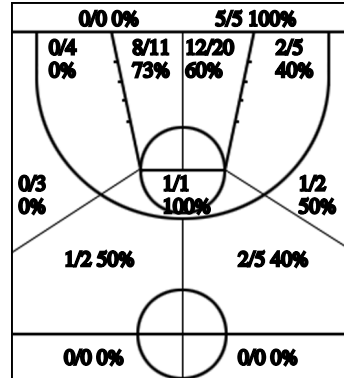

TOTAL %

Hotel An	P1	P2	P3	P4	T
	11	18	25	27	81
C.B. Cic	P1	P2	P3	P4	T
	11	16	19	25	71