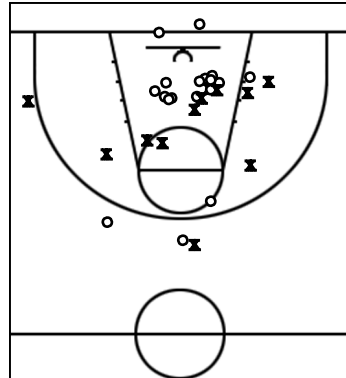

3r i 4t QUART