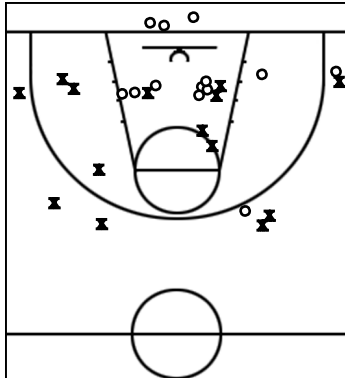

Si	Dr	Jugador	Min	Pts	Tirs 2	Tirs 3	Tirs 2c	T.Lliures	Rebots			Taps			Faltes			Val		
									T	RD	RO	As	PR	PP	Fv	Co	Hax		Cm	Re
	4	Carles Fuentes	12	9		1/1 100%	2/2 100%	2/2 100%	6	3	3	2	1	3		1	1	1	14	
*	5	Carlos Garcia	20	5		1/3 33%	1/4 25%		4	3	1					2	3	5		
	6	Roman Reynes	19	5	1/1 100%	1/1 100%	0/1 0%		1	1		2		5						
*	7	Carles Navarro	30	17	0/2 0%	1/2 50%	7/10 70%		5	4	1	2	2	2		4		14		
	8	Jordi Escuder																		
*	9	David Rodriguez	25	17	1/3 33%	0/1 0%	4/6 67%	7/12 58%	2	1	1	3		1			3	7	15	
	10	Gerard Gonzalez	28	4			2/2 100%		8	8		3	2	1	2		2	2	18	
*	12	Jordi Perez	26	3	0/1 0%	0/1 0%	1/1 100%	1/2 50%	2	1	1	1	2	1			4	2	2	
*	13	Edu Pifero	30	13	1/3 33%	0/3 0%	4/4 100%	3/3 100%	6	4	2	2	4	3				5	22	
	14	Sergi Ruiz	10	8			4/6 67%		2	2		1					3	6		
	15	Isaac Figols																		
CBS		Equip							3	3			1	1					3	
Total		Hotel Antemare ...	200	81	3/10 30%	4/12 33%	25/36 69%	13/19 68%	39	30	9	16	12	17	2	1		21	20	99

Estadístiques C.B. Cic

Si	Dr	Jugador	Min	Pts	Tirs 2	Tirs 3	Tirs 2c	T.Lliures	Rebots			Taps			Faltes			Val		
									T	RD	RO	As	PR	PP	Fv	Co	Hax		Cm	Re
	4	Marc Prades																		
*	5	Xavi Campillo	24	10	1/2 50%		4/6 67%		4	4				2				1	10	
	7	Omar Cham																		
	8	Jose Escudero	9	8	2/3 67%	0/2 0%	2/3 67%		2	1	1			1			1	1	7	
*	9	David Rodriguez	28	7	1/1 100%	1/2 50%	1/1 100%	0/2 0%	5	3	2	4	3	4			1	1	12	
	10	Marc Simon	25	10	0/1 0%	1/3 33%	2/5 40%	3/4 75%	3	2	1		1	2			4	2	3	
	11	Paco Lopez	22	7		0/2 0%	3/5 60%	1/2 50%				3	2	1		1		2	7	
	13	Carlos Heras	7	2			1/2 50%		1		1		1				3	1	1	
*	14	Lluis De La Ossa	34	6		1/5 20%	1/7 14%	1/6 17%	2		2		2	2		1		4	4	-8
*	15	Cinto Gabriel	24	15			5/10 50%	5/9 56%	5	4	1		1				4	6	14	
*	21	Carlos Jimenez	27	6		0/3 0%	2/3 67%	2/4 50%	4	2	2	2	3	4			3	3	5	
CBC		Equip							4	3	1		3						7	
Total		C.B. Cic	200	71	4/7 57%	3/17 18%	21/42 50%	12/27 44%	30	19	11	9	16	15	1	2		20	21	58

Carta de Tir Hotel Antemare - C.B. Sit...

1r i 2n QUART