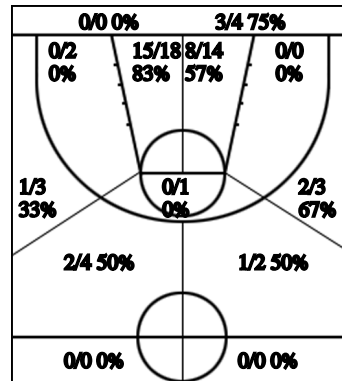

Hotel An	P1	P2	P3	P4	T
	20	23	27	16	86

Centre C	P1	P2	P3	P4	T
	9	11	15	17	52