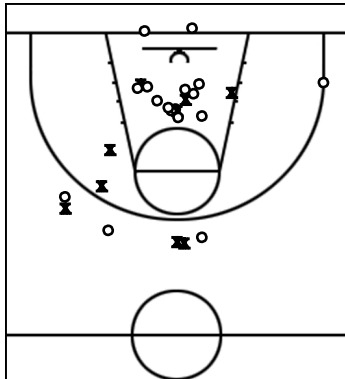

Estadístiques Centre Catolic L' Hospital...

Si	Dr	Jugador	Min	Pts	Tirs 2	Tirs 3	Tirs 2c	T.Lliures	Rebots			Taps			Faltes			Val		
									T	RD	RO	As	PR	PP	Fv	Co	Bax		Cm	Re
	4	Jesai Fernandez	9	5		1/2 50%	1/1 100%		1	1							2	1	3	
*	5	David Serra	22	5	1/1 100%	0/1 0%	1/1 100%	1/2 50%	2	2		1		1			4	2	3	
*	6	Pablo Perdiguer	27	2	1/2 50%	0/2 0%			2		2	2		1		1	1	1	1	
	7	Miguel Angel Cint...	13	6		0/1 0%	3/3 100%		1	1		1					2	9		
	8	Oscar Cobacho	8	2		0/3 0%	1/1 100%		1	1				1			1	1	1	
*	9	Carlos Gil	23	10	2/2 100%	0/4 0%	3/5 60%		3	1	2	2	1				2	1	9	
*	10	Eduard Ventosa	34	7	0/1 0%	0/5 0%	1/4 25%	5/8 63%	5	5		1	1				3	7	6	
	11	Eric Orias	17	8	0/1 0%	1/2 50%	2/4 50%	1/6 17%	2	1	1			1			2	3	1	
*	12	Ruben Cintas	25	5	0/4 0%		1/1 100%	3/4 75%	2		2	1			1		4	2	2	
	14	David Carrizosa	3														2	1	-1	
	15	David Alonso	19	2		0/1 0%	1/1 100%		3	2	1			1			3			
CCH		Equip							2	2			2						4	
Total		Centre Catolic ...	200	52	4/11 36%	2/21 10%	14/21 67%	10/20 50%	24	16	8	8	4	5	2	1	24	21	38	

Carta de Tir Hotel Antemare - C.B. Sit...

1r i 2n QUART