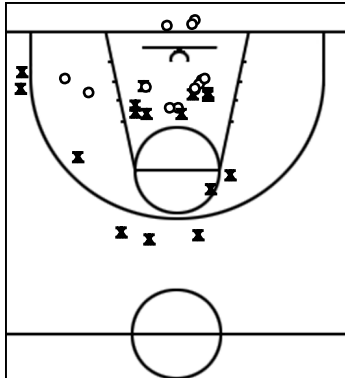

Estadístiques Alber Disseny - CBIUM

Si	Dr	Jugador	Min	Pts	Tirs 2	Tirs 3	Tirs 2c	T.Lliures	Rebots			Taps			Faltes			Val		
									T	RD	RO	As	PR	PP	Fv	Co	Hex		Cm	Re
	4	SS. Seck	21	8			3/5 60%	2/3 67%	4	3	1	1	1				4	4	12	
	5	Albert Illa	18	1				1/2 50%	1	1			1	3			2	2	-1	
	6	Borja Martinez																		
*	7	Aleix Rovira	27	18		1/5 20%	4/4 100%	7/7 100%	3	2	1	1		1			2	6	21	
	8	Genís Coletas																		
*	9	Jordi Riu	15	8	1/1 100%		3/5 60%		1		1						4		3	
*	10	Xavier Serrat	26	3		0/2 0%	1/2 50%	1/2 50%	4	4		3	2	2	1		1	2	8	
*	11	Sergi Guardia	31	18	1/3 33%	0/3 0%	6/7 86%	4/5 80%	4	4		2	1	1			2	5	20	
	12	Jordi Puigarnau	23	14	0/1 0%	2/7 29%	2/4 50%	4/5 80%	4	3	1						4	5	10	
	13	Miquel Moliner	17	4		0/2 0%	1/1 100%	2/2 100%	2		2	1	2			1	3	1	4	
*	14	Toni Arco	22	20	2/2 100%	2/4 50%	5/6 83%		1	1			1				3	2	18	
Alb		Equip							4	3	1		3						7	
Total		Alber Disseny - ...	200	94	4/7 57%	5/23 22%	25/34 74%	21/26 81%	28	21	7	8	11	7	2	1		25	27	102

Carta de Tir Hotel Antemare - C.B. Sit...

1r i 2n QUART