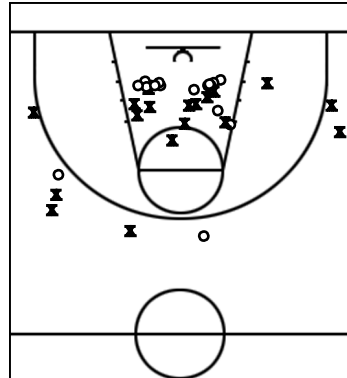

3r i 4t QUART