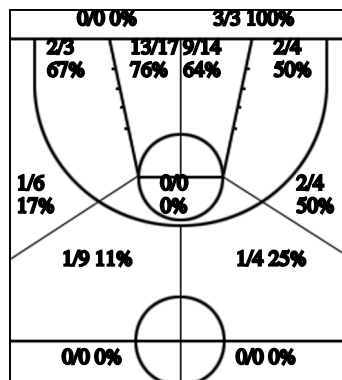

Estadístiques Alber Disseny - CBIUM

Si	Dr	Jugador	Min	Pts	Tirs 2	Tirs 3	Tirs 2c	T.Lliures	Rebots			Taps			Faltes			Val		
									T	RD	RO	As	PR	PP	Fv	Co	Hex		Cm	Re
	4	SS. Seck	21	8			3/5 60%	2/3 67%	4	3	1	1	1				4	4	12	
	5	Albert Illa	18	1				1/2 50%	1	1			1	3			2	2	-1	
	6	Borja Martinez																		
*	7	Aleix Rovira	27	18		1/5 20%	4/4 100%	7/7 100%	3	2	1	1		1			2	6	21	
	8	Genís Coletas																		
*	9	Jordi Riu	15	8	1/1 100%		3/5 60%		1		1						4		3	
*	10	Xavier Serrat	26	3		0/2 0%	1/2 50%	1/2 50%	4	4		3	2	2	1		1	2	8	
*	11	Sergi Guardia	31	18	1/3 33%	0/3 0%	6/7 86%	4/5 80%	4	4		2	1	1			2	5	20	
	12	Jordi Puigarnau	23	14	0/1 0%	2/7 29%	2/4 50%	4/5 80%	4	3	1						4	5	10	
	13	Miquel Moliner	17	4		0/2 0%	1/1 100%	2/2 100%	2		2	1	2			1	3	1	4	
*	14	Toni Arco	22	20	2/2 100%	2/4 50%	5/6 83%		1	1			1				3	2	18	
Alb		Equip							4	3	1		3						7	
Total		Alber Disseny - ...	200	94	4/7 57%	5/23 22%	25/34 74%	21/26 81%	28	21	7	8	11	7	2	1		25	27	102

Carta de Tir Hotel Antemare - C.B. Sit...

1r i 2n QUART

3r i 4t QUART

TOTAL %

Carta de Tir Alber Disseny - CBIUM

Hotel An	P1	P2	P3	P4	T
	17	20	23	22	82
Alber Di	P1	P2	P3	P4	T
	18	24	27	25	94