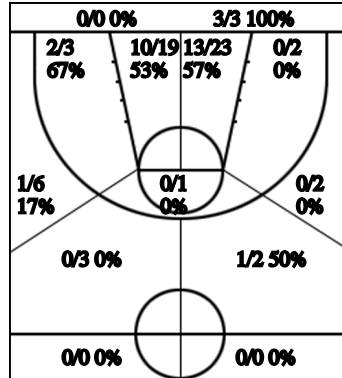

Estadístiques Alber Disseny - CBIUM

Si	Dr	Jugador	Min	Pts	Tirs 2	Tirs 3	Tirs 2c	T.Lliures	Rebots			Taps			Faltes			Val		
									T	RD	RO	As	PR	PP	Fv	Co	Hex		Cm	Re
	4	SS. Seck	21	8			3/5 60%	2/3 67%	4	3	1	1	1				4	4	12	
	5	Albert Illa	18	1				1/2 50%	1	1			1	3			2	2	-1	
	6	Borja Martinez																		
*	7	Aleix Rovira	27	18		1/5 20%	4/4 100%	7/7 100%	3	2	1	1		1			2	6	21	
	8	Genís Coletas																		
*	9	Jordi Riu	15	8	1/1 100%		3/5 60%		1		1						4		3	
*	10	Xavier Serrat	26	3		0/2 0%	1/2 50%	1/2 50%	4	4		3	2	2	1		1	2	8	
*	11	Sergi Guardia	31	18	1/3 33%	0/3 0%	6/7 86%	4/5 80%	4	4		2	1	1			2	5	20	
	12	Jordi Puigarnau	23	14	0/1 0%	2/7 29%	2/4 50%	4/5 80%	4	3	1						4	5	10	
	13	Miquel Moliner	17	4		0/2 0%	1/1 100%	2/2 100%	2		2	1	2			1	3	1	4	
*	14	Toni Arco	22	20	2/2 100%	2/4 50%	5/6 83%		1	1			1				3	2	18	
Alb		Equip							4	3	1		3						7	
Total		Alber Disseny - ...	200	94	4/7 57%	5/23 22%	25/34 74%	21/26 81%	28	21	7	8	11	7	2	1		25	27	102

Carta de Tir Hotel Antemare - C.B. Sit...

1r i 2n QUART

3r i 4t QUART

TOTAL %

Carta de Tir Alber Disseny - CBIUM

Hotel An	P1	P2	P3	P4	T
	17	20	23	22	82
Alber Di	P1	P2	P3	P4	T
	18	24	27	25	94