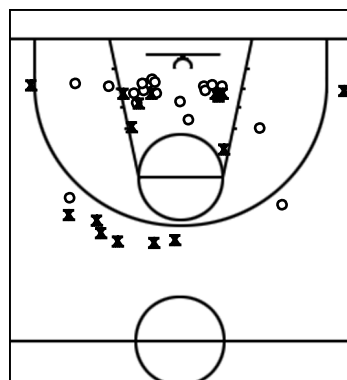

Estadístiques Alber Disseny - CBIUM

Si	Dr	Jugador	Min	Pts	Tirs 2	Tirs 3	Tirs 2c	T.Lliures	Rebots			Taps			Faltes			Val		
									T	RD	RO	As	PR	PP	Fv	Co	Hex		Cm	Re
	4	SS. Seck	21	8			3/5 60%	2/3 67%	4	3	1	1	1				4	4	12	
	5	Albert Illa	18	1				1/2 50%	1	1			1	3			2	2	-1	
	6	Borja Martinez																		
*	7	Aleix Rovira	27	18		1/5 20%	4/4 100%	7/7 100%	3	2	1	1		1			2	6	21	
	8	Genís Coletas																		
*	9	Jordi Riu	15	8	1/1 100%		3/5 60%		1		1						4		3	
*	10	Xavier Serrat	26	3		0/2 0%	1/2 50%	1/2 50%	4	4		3	2	2	1		1	2	8	
*	11	Sergi Guardia	31	18	1/3 33%	0/3 0%	6/7 86%	4/5 80%	4	4		2	1	1			2	5	20	
	12	Jordi Puigarnau	23	14	0/1 0%	2/7 29%	2/4 50%	4/5 80%	4	3	1						4	5	10	
	13	Miquel Moliner	17	4		0/2 0%	1/1 100%	2/2 100%	2		2	1	2			1	3	1	4	
*	14	Toni Arco	22	20	2/2 100%	2/4 50%	5/6 83%		1	1			1				3	2	18	
Alb		Equip							4	3	1		3						7	
Total		Alber Disseny - ...	200	94	4/7 57%	5/23 22%	25/34 74%	21/26 81%	28	21	7	8	11	7	2	1		25	27	102

Carta de Tir Hotel Antemare - C.B. Sit...

1r i 2n QUART

3r i 4t QUART

TOTAL %

Carta de Tir Alber Disseny - CBIUM

Hotel An	P1	P2	P3	P4	T
	17	20	23	22	82
Alber Di	P1	P2	P3	P4	T
	18	24	27	25	94