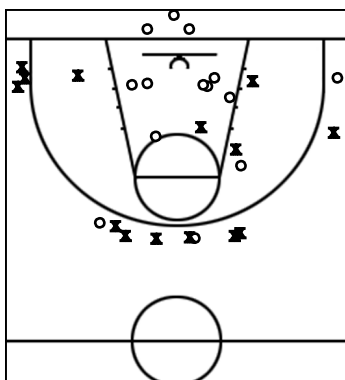

Estadístiques Alber Disseny - CBIUM

Si	Dr	Jugador	Min	Pts	Tirs 2	Tirs 3	Tirs 2c	T.Lliures	Rebots			Taps			Faltes			Val		
									T	RD	RO	As	PR	PP	Fv	Co	Hex		Cm	Re
	4	SS. Seck	21	8			3/5 60%	2/3 67%	4	3	1	1	1				4	4	12	
	5	Albert Illa	18	1				1/2 50%	1	1			1	3			2	2	-1	
	6	Borja Martinez																		
*	7	Aleix Rovira	27	18		1/5 20%	4/4 100%	7/7 100%	3	2	1	1		1			2	6	21	
	8	Genís Coletas																		
*	9	Jordi Riu	15	8	1/1 100%		3/5 60%		1		1						4		3	
*	10	Xavier Serrat	26	3		0/2 0%	1/2 50%	1/2 50%	4	4		3	2	2	1		1	2	8	
*	11	Sergi Guardia	31	18	1/3 33%	0/3 0%	6/7 86%	4/5 80%	4	4		2	1	1			2	5	20	
	12	Jordi Puigarnau	23	14	0/1 0%	2/7 29%	2/4 50%	4/5 80%	4	3	1						4	5	10	
	13	Miquel Moliner	17	4		0/2 0%	1/1 100%	2/2 100%	2		2	1	2			1	3	1	4	
*	14	Toni Arco	22	20	2/2 100%	2/4 50%	5/6 83%		1	1			1				3	2	18	
Alb		Equip							4	3	1		3						7	
Total		Alber Disseny - ...	200	94	4/7 57%	5/23 22%	25/34 74%	21/26 81%	28	21	7	8	11	7	2	1		25	27	102

Carta de Tir Hotel Antemare - C.B. Sit...

1r i 2n QUART

3r i 4t QUART

TOTAL %

Carta de Tir Alber Disseny - CBIUM

Hotel An	P1	P2	P3	P4	T
	17	20	23	22	82
Alber Di	P1	P2	P3	P4	T
	18	24	27	25	94