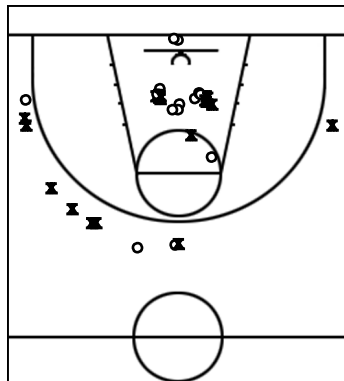

3r i 4t QUART