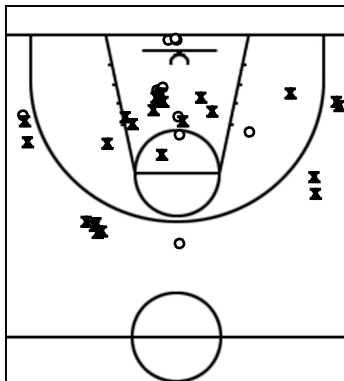

S.E.S.E "A" vs GAM-C.B.VILA-SECA "A" (05/10/08)

Estadístiques S.E.S.E "A"

Si	Dr	Jugador	Min	Pts	Tirs 2	Tirs 3	Tirs 2c	T.Lliures	Rebots			Taps			Faltes					
									T	RD	RO	As	PR	PP	Fv	Co	Bax	Cm	Re	Val
*	4	ADRIA MARTINEZ	22	9		0/2 0%	2/4 50%	5/6 83%	1	1		1					2	3	7	
*	5	DANIEL PINES	33	19	1/3 33%	2/7 29%	5/7 71%	1/1 100%	2	2		2	2	1				2	4	17
	7	MARC PASCUAL	20			0/6 0%	0/2 0%		1		1	2	3	1				2		-5
	9	AITOR PLACES	9			0/1 0%	0/1 0%		4	2	2							5	3	
	10	GUILLEM GUERRERO	18	7		0/1 0%	2/4 50%	3/4 75%						1	2			5	3	
*	13	NATHAN LEE HIGGS	34	12		1/4 25%	4/6 67%	1/1 100%	10	7	3	3		1				3	2	18
*	14	JOAQUIM MARTIN	15	6		2/3 67%			2	2			1	1				4		3
	16	OSCAR CAMARA	3	2				2/2 100%	1	1			2					1	2	6
	17	SERGIO DEL AMO	12	3			1/3 33%	1/2 50%	3	2	1							3	1	1
	18	ERIC ANDREU	3																	
*	19	ENRIC PINTADO	31	16			5/14 36%	6/9 67%	7	3	4	1	2	2				3	6	15
	25	LLUIS TIFFON																		
SES		Equip											7							7
Total		S.E.S.E "A"	200	74	1/3 33%	5/24 21%	19/41 46%	19/25 76%	31	20	11	9	18	8				30	24	69

Estadístiques GAM-C.B.VILA-SECA "A"

Si	Dr	Jugador	Min	Pts	Tirs 2	Tirs 3	Tirs 2c	T.Lliures	Rebots			Taps			Faltes					
									T	RD	RO	As	PR	PP	Fv	Co	Bax	Cm	Re	Val
*	4	CASINOJ	31	5			1/1 100%	3/4 75%	5	5		2	1	4				3	6	11
*	5	LARRAMONA,T	12			0/1 0%			1	1			1					2		-1
	6	YUSTEC	5	2		0/2 0%	1/1 100%		1	1								3		-2
*	7	CRABTREE,A	36	29	1/5 20%	3/7 43%	2/4 50%	14/18 78%	8	8		2		2				2	10	31
	8	GONZALEZ,L	4															1		-1
	9	JOVE,R	4	3			1/2 50%	1/2 50%	1	1		1	1					1		5
	10	CUBILLAS,F	28	5			2/4 50%	1/2 50%	2		2	3	1	1				3	3	7
*	11	SANCHEZ,E	32	26	2/3 67%	3/6 50%	5/10 50%	3/4 75%	13	8	5	1		2				3	4	29
*	12	PARICIO,X	36	13		1/3 33%	3/7 43%	4/8 50%	10	8	2	1		3					4	15
	14	ULLOAL	3										1					3	1	-3
	15	CAROD,L	9	1		0/1 0%		1/3 33%				1	1					4	1	-3
CBV		Equip											6							6
Total		GAM-C.B.VILA-SE...	200	84	3/8 38%	7/20 35%	15/29 52%	27/41 66%	41	32	9	11	11	13				24	30	94

Carta de Tir S.E.S.E "A"

1r i 2n QUART