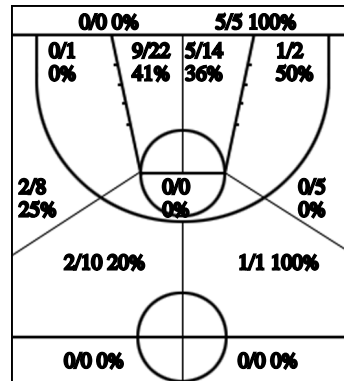

TOTAL %

S.E.S.E	P1	P2	P3	P4	T
	22	15	23	14	74

GAM-C.B.	P1	P2	P3	P4	T
	23	18	15	28	84