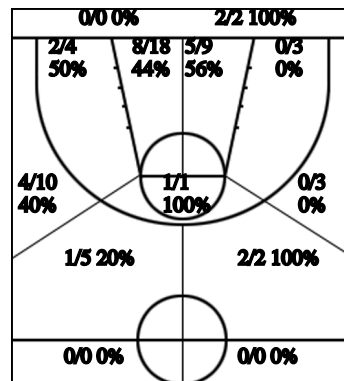

Carta de Tir S.E.S.E "A"

1r i 2n QUART

3r i 4t QUART

TOTAL %

S.E.S.E	P1	P2	P3	P4	T
	22	15	23	14	74

GAM-C.B.	P1	P2	P3	P4	T
	23	18	15	28	84

Carta de Tir GAM-C.B.VILA-SECA "A"