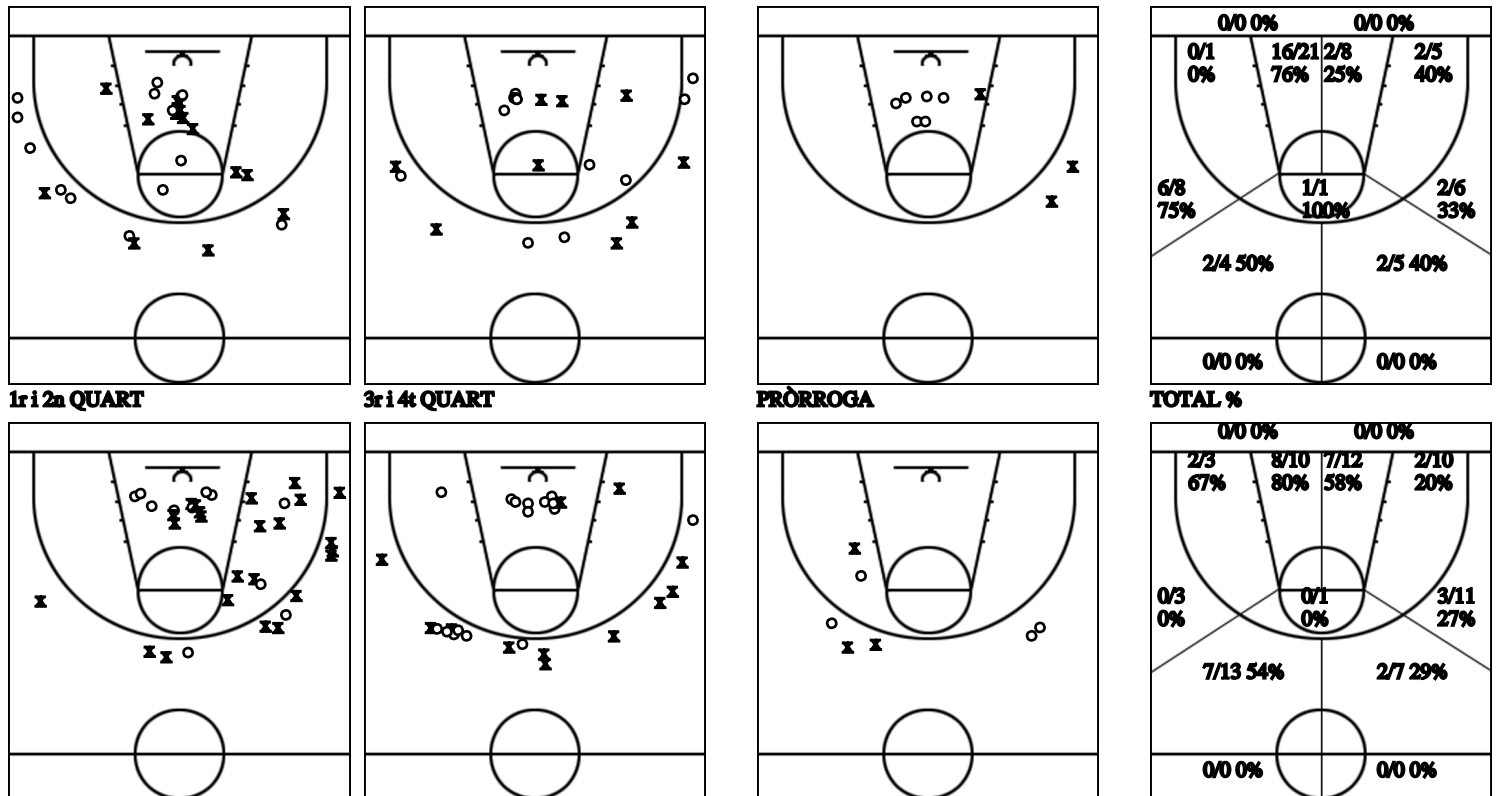

Estadístiques CB Artes "A"

Si	Dr	Jugador	Min	Pts	Tirs 2	Tirs 3	Tirs 2c	T.Lliures	Rebots			Taps			Faltes					
									T	RD	RO	As	PR	PP	Fv	Co	Bax	Cm	Re	Val
*	4	Miki Castillo	26	6	0/1 0%	0/1 0%	2/3 67%	2/2 100%	2	1	1	1		2				4	1	1
*	5	David Garcia	37	30	2/3 67%	5/12 42%	3/3 100%	5/6 83%	4	2	2	2	3	1				4	1	26
*	7	David Moreno	16		0/1 0%	0/3 0%			7	5	2	3		1	1			5	4	5
*	8	Oliver Fernandez	29	18	0/1 0%	0/4 0%	7/9 78%	4/8 50%	7	3	4	2				1		5	7	17
	9	Xavi Illa	24	2	0/2 0%	0/1 0%	1/2 50%		3	2	1		4	1				5	1	
	10	David Ponsa	16				0/2 0%	0/2 0%				2		3	1			3	1	-6
*	12	Xavi Ratera	34	32	0/1 0%	6/8 75%	1/2 50%	12/14 86%	1	1		7	1					3	10	42
	13	Roger Berenguer	16			0/1 0%			3	1	2							1	2	3
	14	Miguel Angel More...	11	4	1/3 33%	0/1 0%	1/1 100%		2	2				1				3	1	
	15	Jordi Balet	16	5	1/2 50%	1/3 33%			1	1		1								4
CB		Equip																		
Total		CB Artes "A"	225	97	4/14 29%	12/34 35%	15/22 68%	23/32 72%	30	18	12	18	8	9	2	1		33	28	92

Carta de Tir S.E.S.E "A"

Carta de Tir CB Artes "A"