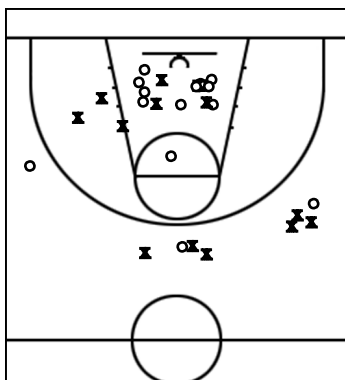

Carta de Tir Club Bàsquet Santa Coloma

1r i 2n QUART

3r i 4n QUART

TOTAL %

Carta de Tir Sant Andreu de Natzaret

Club Bàs	P1	P2	P3	P4	T
	14	29	30	17	90
Sant And	P1	P2	P3	P4	T
	19	22	19	29	89