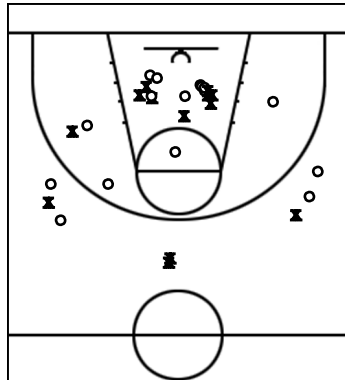

3r i 4n QUART