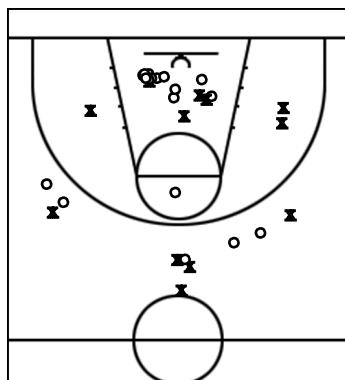

Carta de Tir Club Bàsquet Santa Coloma

1r i 2n QUART

3r i 4n QUART

TOTAL %

Carta de Tir Sant Andreu de Natzaret

Club Bàs	P1	P2	P3	P4	T
	14	29	30	17	90
Sant And	P1	P2	P3	P4	T
	19	22	19	29	89