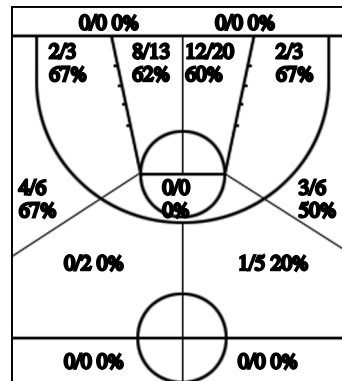

Club Bàsquet Santa Coloma vs Sant Andreu de Natzaret (20/12/08)

Estadístiques Club Bàsquet Santa Coloma								Robots			Taps			Faltes						
Si	Dr	Jugador	Min	Pts	Tirs 2	Tirs 3	Tirs 2c	T.Lliures	T	RD	RO	As	PR	PP	Fv	Co	Hx	Cm	Re	Val
	4	Victor Iglesias																		
*	5	Thomas Kersis	33	13		1/4 25%	2/7 29%	6/8 75%	2	2		3	1	3		1		3	5	7
*	6	Carles Ventura	25	9		1/1 100%	3/6 50%		2	1	1	1	2	4				2	3	8
	7	Sergi Garnica	24	13	1/1 100%	0/1 0%	2/2 100%	7/9 78%	2	2		2	3	2				2	7	20
*	8	Jordi Via	21	12		1/4 25%	4/5 80%	1/2 50%	5	3	2	2		3	1			4	1	9
*	9	Sergio Montilla	34	12	2/3 67%	1/2 50%	2/4 50%	1/2 50%	10	9	1	2	2	1	1			2	3	22
	10	Albert Colomé																		
	11	Juan Carlos Pulid...	23	12	0/1 0%	1/1 100%	4/4 100%	1/2 50%	4	2	2	1	3					2	1	17
	12	Juan																		
*	13	Àngel López	16	4	1/1 100%		1/2 50%		2	1	1		1	1	1			3	1	4
	15	Juan Rodríguez	24	15		3/6 50%	2/3 67%	2/2 100%	1	1		1			1			4	1	11
		CBS Equip																		
Total		Club Bàsquet Sa...	200	90	4/6 67%	8/19 42%	20/33 61%	18/25 72%	28	21	7	12	12	14	4	1		22	22	98

Estadístiques Sant Andreu de Natzaret								Robots			Taps			Faltes						
Si	Dr	Jugador	Min	Pts	Tirs 2	Tirs 3	Tirs 2c	T.Lliures	T	RD	RO	As	PR	PP	Fv	Co	Hx	Cm	Re	Val
*	4	Sergio N'Demensog...	27	1			0/1 0%	1/2 50%	2	2		2	1	3		2		1	2	
	5	Francesc Lamela	13	7	0/1 0%	0/2 0%	3/4 75%	1/3 33%	1		1		2	3		1		4	1	-3
*	6	Jordi Bileta	25	24	0/1 0%	4/5 80%	5/5 100%	2/3 67%				1	2	4				5	3	18
	8	Oscar Bueno	17	6		0/1 0%	1/2 50%	4/6 67%	4	2	2		1			1		1	3	8
	11	Domenech Peret	7		0/1 0%		0/1 0%													-2
	12	Pau Andreu																		
*	13	Jose Miranda	23	6	0/1 0%	1/3 33%	1/2 50%	1/2 50%	3	3			1	1				1	1	4
	14	Xavier Sentin	19	7		1/3 33%	2/2 100%		3	2	1	1		2				2	3	8
	16	Rafel Bernado	16	3		0/1 0%	1/2 50%	1/2 50%	4	3	1	1	1	3				2	1	2
	20	Xavier Riera	9	5			1/2 50%	1/1 100%	1	1								1		4
*	23	Pedro Cuesta	22	12	1/3 33%	0/1 0%	4/6 67%	2/2 100%	4	4		2	1	3				2	4	13
*	51	Juan Fernandez	22	18		1/1 100%	6/7 86%	3/4 75%	6	5	1	1	2	2	1			3	2	23
		NAT Equip																		
Total		Sant Andreu de ...	200	89	1/7 14%	8/19 42%	24/33 73%	15/24 63%	28	22	6	8	11	21	1	4		22	20	75

Carta de Tir Club Bàsquet Santa Coloma

TOTAL %

Club Bàs	P1	P2	P3	P4	T
	14	29	30	17	90
Sant And	P1	P2	P3	P4	T
	19	22	19	29	89