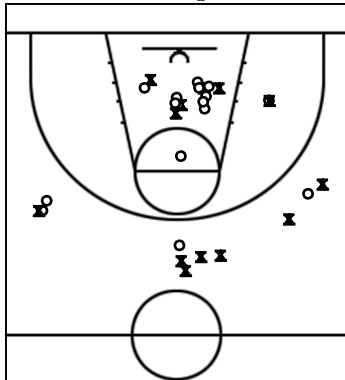

Estadístiques Sant Andreu de Natzaret								Robots			Taps			Faltes						
Si	Dr	Jugador	Min	Pts	Tirs 2	Tirs 3	Tirs 2c	T.Lliures	T	RD	RO	As	PR	PP	Fv	Co	Hx	Cm	Re	Val
*	4	Sergio N'Demensog...	27	1			0/1 0%	1/2 50%	2	2		2	1	3		2		1	2	
	5	Francesc Lamela	13	7	0/1 0%	0/2 0%	3/4 75%	1/3 33%	1		1		2	3		1		4	1	-3
*	6	Jordi Bileta	25	24	0/1 0%	4/5 80%	5/5 100%	2/3 67%				1	2	4				5	3	18
	8	Oscar Bueno	17	6		0/1 0%	1/2 50%	4/6 67%	4	2	2		1			1		1	3	8
	11	Domenech Peret	7		0/1 0%		0/1 0%													-2
	12	Pau Andreu																		
*	13	Jose Miranda	23	6	0/1 0%	1/3 33%	1/2 50%	1/2 50%	3	3			1	1				1	1	4
	14	Xavier Sentin	19	7		1/3 33%	2/2 100%		3	2	1	1		2				2	3	8
	16	Rafel Bernado	16	3		0/1 0%	1/2 50%	1/2 50%	4	3	1	1	1	3				2	1	2
	20	Xavier Riera	9	5			1/2 50%	1/1 100%	1	1								1		4
*	23	Pedro Cuesta	22	12	1/3 33%	0/1 0%	4/6 67%	2/2 100%	4	4		2	1	3				2	4	13
*	51	Juan Fernandez	22	18		1/1 100%	6/7 86%	3/4 75%	6	5	1	1	2	2	1			3	2	23
		NAT Equip																		
Total		Sant Andreu de ...	200	89	1/7 14%	8/19 42%	24/33 73%	15/24 63%	28	22	6	8	11	21	1	4		22	20	75

Carta de Tir Club Bàsquet Santa Coloma

1r i 2n QUART