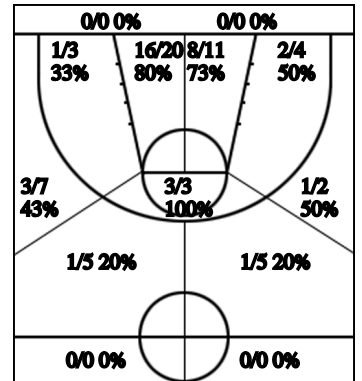

Carta de Tir Club Bàsquet Santa Coloma

1r i 2n QUART

3r i 4t QUART

PRÒRROGA

TOTAL %

Carta de Tir Polti - U.E. Montgat