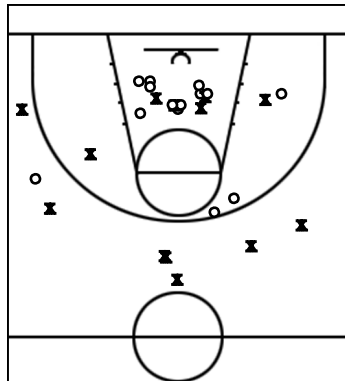

3r i 4t QUART