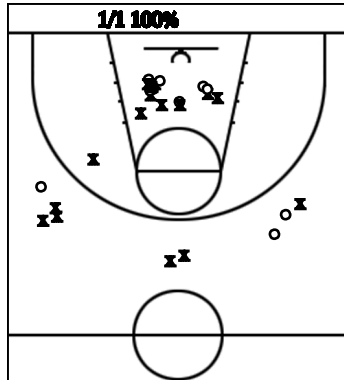

3r i 4n QUART