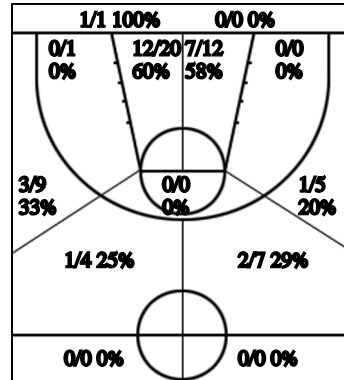

Club Bàsquet Santa Coloma vs Aecam Malgrat "A" (01/11/08)

Estadístiques Club Bàsquet Santa Coloma								Robots			Taps			Faltes							
Si	Dr	Jugador	Min	Pts	Tirs 2	Tirs 3	Tirs 2c	T.Lliures	T	RD	RO	As	PR	PP	Fv	Co	Hx	Cm	Re	Val	
	5	Víctor Iglesias																			
	6	Carles Ventura	11	6			2/3 67%	2/4 50%	2	2		1		4	1				3	6	
*	7	Sergi Garnica	32	16		2/3 67%	3/4 75%	4/5 80%	1		1	3	7	7	1				3	4	19
*	8	Jordi Via	23	12		0/3 0%	6/6 100%		5	2	3	1	2	4					1	14	
*	9	Sergio Montilla	35	13	0/1 0%	1/7 14%	4/5 80%	2/2 100%	8	8		3	2	1	3				3	23	
	10	Alberto Torres																			
	11	Juan Carlos Pulid...	17			0/3 0%	0/2 0%		3	2	1	1	1	1		1		4		-6	
*	12	Jaime Balcells	22	8			2/3 67%	4/5 80%				2	2	4				2	4	8	
*	13	Àngel López	23	9			3/7 43%	3/4 75%	5	3	2		1	1	1		1	2	2	10	
	14	Santi Franquessas	14			0/1 0%			2	2		2		2				1			
	15	Juan Rodríguez	23	12		4/8 50%	0/3 0%						3	3				3	1	3	
CBS		Equip																			
Total		Club Bàsquet Sa...	200	76	0/1 0%	7/25 28%	20/33 61%	15/20 75%	26	19	7	13	18	27	6	1	1	15	18	77	

Estadístiques Aecam Malgrat "A"								Robots			Taps			Faltes							
Si	Dr	Jugador	Min	Pts	Tirs 2	Tirs 3	Tirs 2c	T.Lliures	T	RD	RO	As	PR	PP	Fv	Co	Hx	Cm	Re	Val	
	4	Joan Navarro	12		0/1 0%	0/1 0%	0/2 0%	0/2 0%						2					1	3	-6
	5	Josep Vidal	18	6		2/7 29%			2	2		2	1							6	
	6	Toni Bravo	17	19	0/3 0%	3/7 43%	3/4 75%	4/4 100%	2	1	1		2	1				3	3	14	
*	7	Sergi Estruch	19	8	0/1 0%		4/4 100%					2	2	4				1	1	7	
*	8	Xavier Nieto	26	15		3/6 50%	3/4 75%						1	4		1		1		6	
*	9	Jordi Camps	28	5			2/2 100%	1/2 50%	1	1		3	1	2		1		5	3	4	
	10	Marc Morrell	13	2			1/1 100%		1	1		1	1			1		1		3	
*	11	Enric Arribas	24	7	1/1 100%		2/3 67%	1/1 100%	8	6	2	1	1	3		2		1	2	12	
	12	Santi Rebollo	13	5		1/1 100%	0/5 0%	2/2 100%	4	3	1	1	3	3				3	1	3	
	13	Robert Urefia																			
*	14	Gerard Pi	16	4			2/3 67%		2	2		1	2			1		2		5	
	15	David Amor	14	1		0/1 0%	0/2 0%	1/2 50%	2	1	1			2	1				2		
MAL		Equip																			
Total		Aecam Malgrat "...	200	72	1/6 17%	9/23 39%	17/30 57%	9/13 69%	22	17	5	11	14	21	1	6		18	15	54	

Carta de Tir Club Bàsquet Santa Coloma

TOTAL %

Club Bàs	P1	P2	P3	P4	T
	19	20	21	16	76
Aecam Ma	P1	P2	P3	P4	T
	8	22	20	22	72