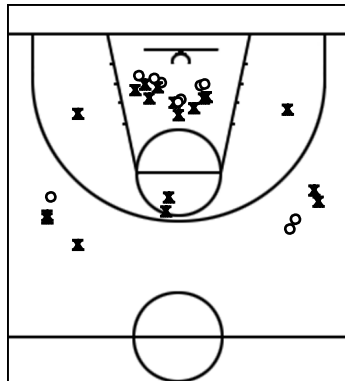

3r i 4t QUART