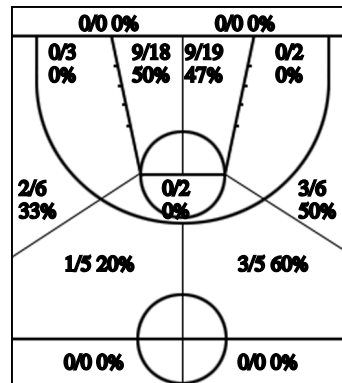

TOTAL %

Club Bàs	P1	P2	P3	P4	T
	26	17	20	8	71

Club Bàs	P1	P2	P3	P4	T
	17	23	11	15	66