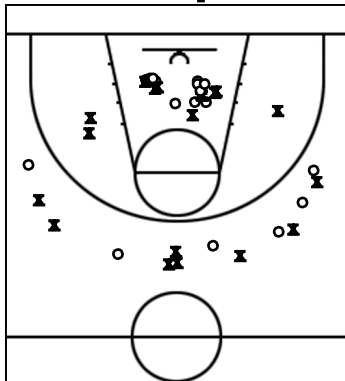

Si	Dr	Jugador	Min	Pts	Tirs 2	Tirs 3	Tirs 2c	T.Lliures	Rebots			Taps			Faltes					
									T	RD	RO	As	PR	PP	Fv	Co	Ex	Cm	Re	Val
	5	Joan Navarro	4	2			1/1 100%		2	1	1		2	1			3	1	3	
	6	Carles Ventura	15	6		0/1 0%	3/5 60%		1	1		1	2	2			1	1	5	
*	7	Sergi Garnica	23	9	0/2 0%	1/3 33%	2/3 67%	2/4 50%	2	2		2					2	2	6	
*	8	Jordi Via	34	20		3/5 60%	4/6 67%	3/3 100%	6	4	2			1	1	1	1	2	22	
*	9	Sergio Montilla	24	7	0/1 0%	1/4 25%	1/3 33%	2/2 100%	9	7	2	1	3				2	4	16	
	11	Juan Carlos Pulid...	20	14	0/2 0%	2/2 100%	4/6 67%		7	3	4						5	2	14	
*	12	Jaume Balcells	27	7		1/3 33%	2/6 33%	0/2 0%	3	2	1	6	1	4	1		3	5	8	
*	13	Àngel López	20	3	0/1 0%		1/4 25%	1/2 50%	2	2		1					4	1	-2	
	14	Santi Franquesas	12			0/1 0%	0/2 0%		2	2		1		1				1		
	15	Juan Rodríguez	16	3	0/1 0%	1/3 33%	0/1 0%		1		1			2			1		-3	
CBS	Equip																			
Total	Club Bàsquet Sa...		195	71	0/7 0%	9/22 41%	18/37 49%	8/13 62%	35	24	11	12	8	11	2	1	22	19	69	

Estadístiques Club Bàsquet Castellar "A..."

Si	Dr	Jugador	Min	Pts	Tirs 2	Tirs 3	Tirs 2c	T.Lliures	Rebots			Taps			Faltes					
									T	RD	RO	As	PR	PP	Fv	Co	Ex	Cm	Re	Val
	5	Alex Morato																		
*	6	Lisard Ruiz	30	9		0/4 0%	3/6 50%	3/9 33%	6	4	2	2		1		1	1	5	6	
*	7	Michael Woodward	27	10		2/6 33%	2/2 100%		2	2			2	2			4	2	6	
	9	Adrià Mesa																		
*	10	Alberto Peña	33	16		3/5 60%	3/7 43%	1/2 50%	4	2	2	2	4	5		1	2	4	15	
	11	Xavier Esteve	25	6		0/5 0%	3/5 60%	0/1 0%	1		1	1	1				1	3	3	
*	12	Albert Parcerisa	29	9		3/7 43%			5	4	1		2	1	1		3	2	11	
	13	Francesc Martínez																		
	14	Carlos Carrasco	18	2	0/1 0%		0/1 0%	2/2 100%	7	7							1	2	8	
*	15	Jesus Zoyo	21	14			6/8 75%	2/5 40%	5	5		1	1	2			4	4	14	
	17	Adrià López	7																	
	18	Javier Martín	5			0/1 0%			1		1						3		-3	
CAS	Equip																			
Total	Club Bàsquet Ca...		195	66	0/1 0%	8/28 29%	17/29 59%	8/19 42%	31	24	7	6	10	11	1	2	19	22	60	

Carta de Tir Club Bàsquet Santa Coloma

1r i 2n QUART