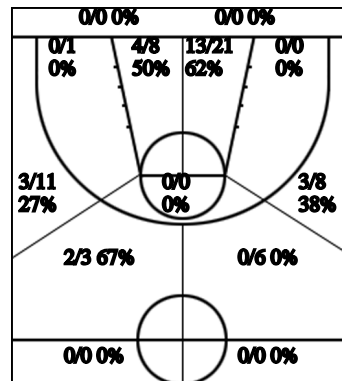

Carta de Tir Club Bàsquet Santa Coloma

1r i 2n QUART

3r i 4t QUART

TOTAL %

Club Bàs	P1	P2	P3	P4	T
	26	17	20	8	71

Club Bàs	P1	P2	P3	P4	T
	17	23	11	15	66

Carta de Tir Club Bàsquet Castellar "A..."