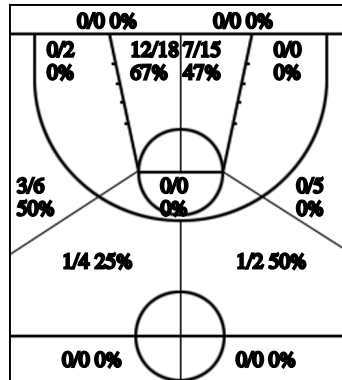

Carta de Tir Club Bàsquet Blanes "A"