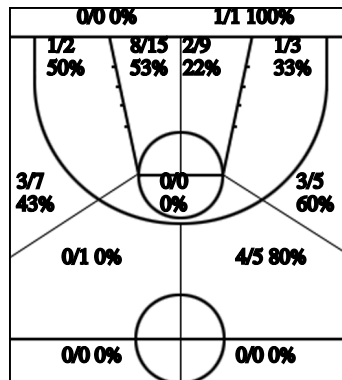

Carta de Tir Club Bàsquet Santa Coloma

1r i 2n QUART

3r i 4n QUART

Carta de Tir Club Bàsquet Blanes "A"

Club Bàs	P1	P2	P3	P4	T
	16	21	22	20	79
Club Bàs	P1	P2	P3	P4	T
	22	14	29	15	80