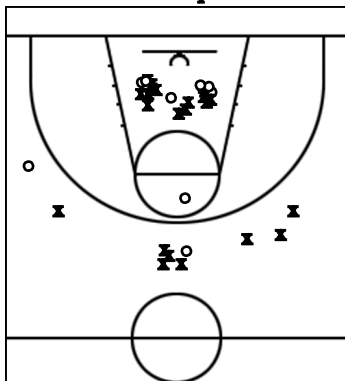

Estadístiques Arenys Bàsquet - Posit "A..."

Si	Dr	Jugador	Min	Pts	Tirs 2	Tirs 3	Tirs 2c	T.Lliures	Robots			Taps			Faltes					
									T	RD	RO	As	PR	PP	Fv	Co	Hex	Cm	Re	Val
	4	Daniel Lafarga	24	2			1/3 33%		1	1		1	1	1				3	1	
	5	Adrià Álvarez	18	16			7/9 78%	2/3 67%	4	3	1			1		1		4	3	14
*	6	Daniel Pérez	26	25		2/5 40%	3/4 75%	13/15 87%	6	6		1	3	3		1	1	4	11	32
*	7	Jaume Vidal	25	5		1/4 25%	1/1 100%		3	1	2	1		1				2		3
	8	Ferran Rosessell	26	11	1/1 100%		3/7 43%	3/3 100%	5	4	1	2	1	6				4	1	6
*	9	Txus Bufínel	7											1				2	1	-2
	10	Xavier De Miquel																		
*	12	David Sesma	30	6	0/1 0%	1/7 14%	1/1 100%	1/2 50%	3	2	1	3	1					3	2	4
	13	Daniel Fernández	17	7		0/3 0%	2/2 100%	3/6 50%				1						1	4	5
*	14	Sergi Menéndez	21	4		0/2 0%	1/1 100%	2/4 50%	2	2		1	1		1			3	4	6
	15	Joan Currius	6	3			1/3 33%	1/2 50%	4	3	1							1	2	5
	16	Xavier Ortiz																		
		ARE Equip																		
Total		Arenys Bàsquet ...	200	79	1/2 50%	4/21 19%	20/31 65%	25/35 71%	28	22	6	10	7	13	1	2	1	27	29	73

Carta de Tir Club Bàsquet Santa Coloma

1r i 2n QUART