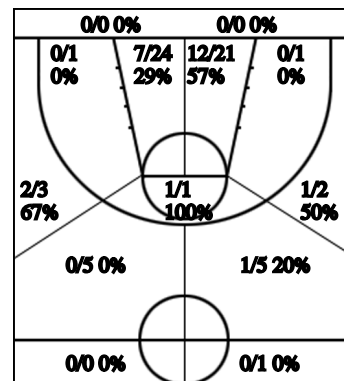

TOTAL %

Club Bàs	P1	P2	P3	P4	T
Club Bàs	17	15	18	24	74
Arenys B	22	20	18	19	79