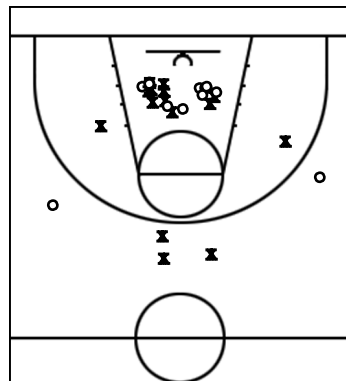

3r i 4t QUART