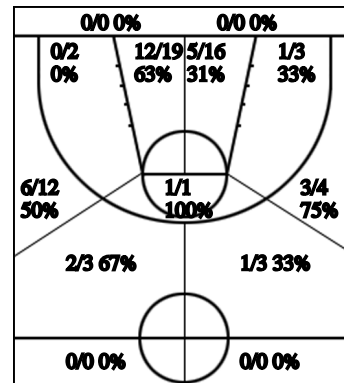

TOTAL %

Club Bàs	P1	P2	P3	P4	T
	23	19	24	25	91

Club Bàs	P1	P2	P3	P4	T
	17	14	13	28	72