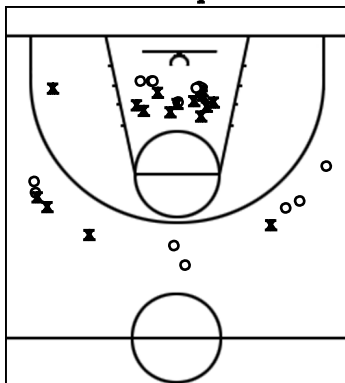

Estadístiques Club Bàsquet Adeparf Figue...

Si	Dr	Jugador	Min	Pts	Tirs 2	Tirs 3	Tirs 2c	T.Lliures	Robots			Taps			Faltes					
									T	RD	RO	As	PR	PP	Fv	Co	Hax	Cm	Re	Val
*	4	Joaquim Planas	25	6	1/1 100%		2/4 50%		5	3	2		1	1	1		3	2	9	
	5	Eduard Gatell	15	4			1/3 33%	2/2 100%	2	1	1	1		1	1		3	1	3	
	6	Fabrega																		
*	7	Guillem Pascua	25	17		3/4 75%	4/8 50%	0/2 0%	2	2			1	4	1		1	4	13	
*	8	Marc Macau	26	9	1/2 50%	1/3 33%	2/3 67%		1		1	2	3	2			5	1	5	
*	9	Oriol Rabert	28	12	1/2 50%	1/1 100%	1/3 33%	5/5 100%	2	1	1	2	1	5				4	13	
	10	Axel Ripoll	3										1						-1	
*	11	Perapla	29	12		2/3 67%	2/6 33%	2/4 50%	5	5			2	3				5	14	
	12	Jordi Danes	18	5		0/2 0%	1/3 33%	3/5 60%					1	1			3	4		
	13	Eduard Vallmajo	14	2		0/1 0%	0/1 0%	2/2 100%	1	1		1		3			2	1	-2	
	14	Starzinakas	11	2			1/3 33%		3	3			1				1		1	
	23	Fernando de Carva...	6	3			1/1 100%	1/1 100%	1	1		2					4	1	3	
FIG	Equip																			
Total	Club Bàsquet Ad...		200	72	3/5 60%	7/14 50%	15/35 43%	15/21 71%	22	17	5	8	8	22	4		22	23	58	

Carta de Tir Club Bàsquet Santa Coloma

1r i 2n QUART