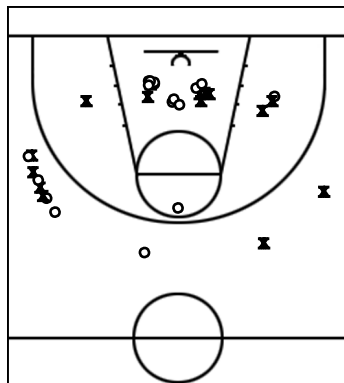

3r i 4n QUART