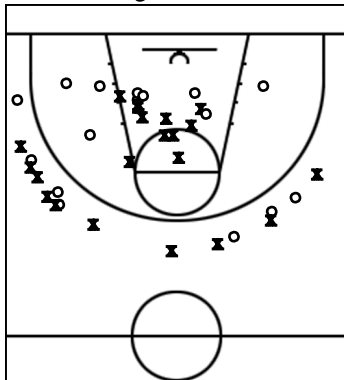

Estadístiques Sagrada familia claror

Si	Dr	Jugador	Min	Pts	Tirs 2	Tirs 3	Tirs 2c	T.Lliures	Rebots			Taps			Faltes			Val		
									T	RD	RO	As	PR	PP	Fv	Co	Bax		Cm	Re
	4	CARLOS ACEDO	26	19	2/2 100%	1/1 100%	6/9 67%	0/1 0%	8	6	2	2			1			4	3	25
	5	BERNAT DEVANT	17			0/3 0%			2	1	1	2	2	2				2		-1
	6	ADRIA JANE	15	13		3/3 100%	2/3 67%		4	1	3				1			2		13
	7	ARIEL VALDEZ	24			0/5 0%	0/5 0%		6	3	3	1	1	1				1	1	-3
*	8	HECTOR HERNANDEZ	20	7	1/2 50%	1/3 33%	1/2 50%		1		1	1		1				1	1	4
	9	FELIPE RODRIGUEZ	7					0/2 0%	3	2	1							3	1	-1
*	10	IGNASI JORDAN	28	8	2/4 50%	0/4 0%	2/6 33%		5	4	1	2	2					3	2	6
*	11	RAUL OTERO	16	3			0/1 0%	3/8 38%	5	4	1	3	1			1		3	4	6
*	12	ADRIA VAZQUEZ	24	14	2/3 67%	1/2 50%	2/5 40%	3/4 75%	2	1	1	6	4	3				1	3	19
*	15	BORJA PASCUAL	23	17		5/10 50%	1/2 50%		3	3		2	1	1				3	2	15
Sag		Equip																		
Total		Sagrada familia...	200	81	7/11 64%	11/31 35%	14/33 42%	6/15 40%	39	25	14	19	11	8	1	2		23	17	83

Estadístiques SESE "A"

Si	Dr	Jugador	Min	Pts	Tirs 2	Tirs 3	Tirs 2c	T.Lliures	Rebots			Taps			Faltes			Val		
									T	RD	RO	As	PR	PP	Fv	Co	Bax		Cm	Re
	4	MARTINEZ, A	20	2	0/1 0%	0/1 0%	1/3 33%	0/2 0%	1		1			1	1					3
*	5	PINES, D	15	9		1/3 33%	2/5 40%	2/2 100%	2		2	1		2				1	2	6
	6	ANDREU, E	3																	
	8	PASCUAL, M	6	3		1/1 100%														4
	9	PLACES, A	5																	1
*	10	GUERRERO, G	20			0/1 0%		0/2 0%	3	2	1	1	2	1				4	2	
	11	AMO, S	9	2			1/2 50%	0/3 0%	1		1							1	2	
*	13	VICO, C	27	12	2/3 67%	0/1 0%	4/4 100%		6	4	2		1	1	1	1			1	17
	14	MARTIN, J	21			0/5 0%			2	1	1	1	1	2				1	2	-2
	15	PINTADO, E	14	7			3/6 50%	1/4 25%	6	5	1	1	1	1				1	2	9
*	16	HIGGS, N	31	15	0/1 0%	0/3 0%	4/4 100%	7/8 88%	7	6	1	1		2	1			4	6	19
*	17	TIFFON, L	29	17		2/4 50%	5/8 63%	1/2 50%	1	1		2		1				5	1	9
SES		Equip										1								1
Total		SESE "A"	200	67	2/5 40%	4/19 21%	20/32 63%	11/23 48%	29	19	10	8	6	11	2	1		17	23	64

Carta de Tir Sagrada familia claror

1r i 2n QUART