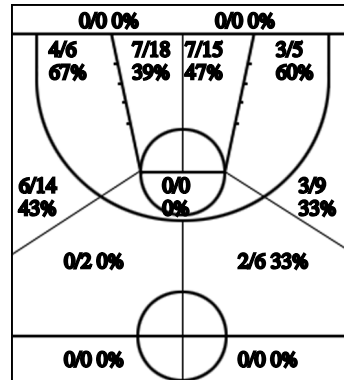

Sagrada	P1	P2	P3	P4	T
	23	19	15	24	81
SESE "A"	P1	P2	P3	P4	T
	21	18	18	10	67