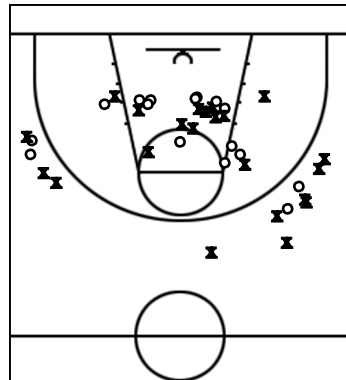

3r i 4t QUART