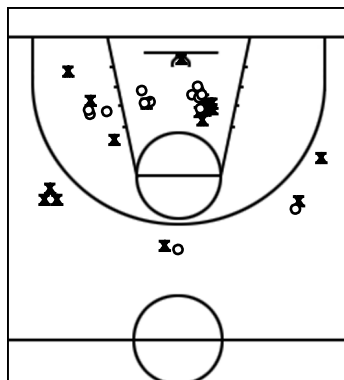

Estadístiques Basquet Sant Boi A

Si	Dr	Jugador	Min	Pts	Tirs 2	Tirs 3	Tirs 2c	T.Lliures	Rebots			Taps			Faltes			Val		
									T	RD	RO	As	PR	PP	Fv	Co	Bax		Cm	Re
	4	DAVID RAMOS	5											1				1		-2
*	5	CRISTIAN BOADA	14	6	1/1 100%	0/1 0%	1/3 33%	2/2 100%					1		2		1		4	3
*	6	JUANJO LAZARO	14			0/1 0%							1	1			1		2	-2
	7	JUANMA RONCERO	13						1	1		1	1	1				2		
	8	RAFAEL ALCOLEA	6				0/1 0%		1	1				1				1		-2
	9	JAVIER CARBAJAL	16	9	0/2 0%	1/1 100%	2/3 67%	2/2 100%	1	1		1		1					3	10
*	10	CARLOS PEREZ	16	2			1/1 100%		2	2				1					3	
*	11	OSCAR PIZARRO	29	8		0/5 0%	2/3 67%	4/4 100%	3	3		2	2	4				3	6	8
	12	CESAR RUANO	30	13	1/2 50%	0/3 0%	4/8 50%	3/7 43%	8	5	3	1	2	5				3	6	10
*	14	CARLOS GONZALEZ	33	18	2/3 67%	1/4 25%	5/8 63%	1/1 100%	8	6	2		2	3					1	19
	15	JAVIER HOYO	24	16	0/1 0%		8/10 80%	0/2 0%	3	1	2	1	2	1				3	1	14
BOI		Equip																		
Total		Basquet Sant Bo...	200	72	4/9 44%	2/15 13%	23/37 62%	12/18 67%	27	20	7	8	10	20		2		22	20	55

Carta de Tir Sagrada familia claror

1r i 2n QUART

3r i 4t QUART

TOTAL %

Carta de Tir Basquet Sant Boi A

Sagrada	P1	P2	P3	P4	T
	18	11	22	28	79
Basquet	P1	P2	P3	P4	T
	22	12	18	20	72