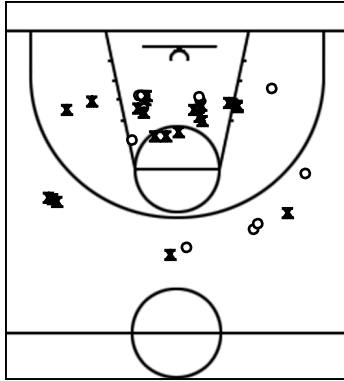

Estadístiques Basquet Sant Boi A

Si	Dr	Jugador	Min	Pts	Tirs 2	Tirs 3	Tirs 2c	T.Lliures	Rebots			Taps			Faltes			Val		
									T	RD	RO	As	PR	PP	Fv	Co	Bax		Cm	Re
	4	DAVID RAMOS	5											1				1		-2
*	5	CRISTIAN BOADA	14	6	1/1 100%	0/1 0%	1/3 33%	2/2 100%					1		2		1		4	3
*	6	JUANJO LAZARO	14			0/1 0%							1	1			1		2	-2
	7	JUANMA RONCERO	13						1	1		1	1	1				2		
	8	RAFAEL ALCOLEA	6				0/1 0%		1	1				1				1		-2
	9	JAVIER CARBAJAL	16	9	0/2 0%	1/1 100%	2/3 67%	2/2 100%	1	1		1		1					3	10
*	10	CARLOS PEREZ	16	2			1/1 100%		2	2				1					3	
*	11	OSCAR PIZARRO	29	8		0/5 0%	2/3 67%	4/4 100%	3	3		2	2	4				3	6	8
	12	CESAR RUANO	30	13	1/2 50%	0/3 0%	4/8 50%	3/7 43%	8	5	3	1	2	5				3	6	10
*	14	CARLOS GONZALEZ	33	18	2/3 67%	1/4 25%	5/8 63%	1/1 100%	8	6	2		2	3					1	19
	15	JAVIER HOYO	24	16	0/1 0%		8/10 80%	0/2 0%	3	1	2	1	2	1				3	1	14
BOI		Equip																		
Total		Basquet Sant Bo...	200	72	4/9 44%	2/15 13%	23/37 62%	12/18 67%	27	20	7	8	10	20		2		22	20	55

Carta de Tir Sagrada familia claror

1r i 2n QUART