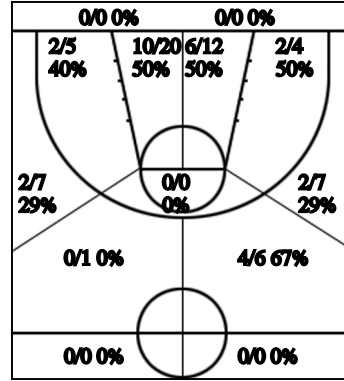

Estadístiques Basquet Sant Boi A

Si	Dr	Jugador	Min	Pts	Tirs 2	Tirs 3	Tirs 2c	T.Lliures	Rebots			Taps			Faltes			Val		
									T	RD	RO	As	PR	PP	Fv	Co	Bax		Cm	Re
	4	DAVID RAMOS	5											1				1		-2
*	5	CRISTIAN BOADA	14	6	1/1 100%	0/1 0%	1/3 33%	2/2 100%					1		2		1		4	3
*	6	JUANJO LAZARO	14			0/1 0%							1	1			1		2	-2
	7	JUANMA RONCERO	13						1	1		1	1	1				2		
	8	RAFAEL ALCOLEA	6				0/1 0%		1	1				1				1		-2
	9	JAVIER CARBAJAL	16	9	0/2 0%	1/1 100%	2/3 67%	2/2 100%	1	1		1		1					3	10
*	10	CARLOS PEREZ	16	2			1/1 100%		2	2				1					3	
*	11	OSCAR PIZARRO	29	8		0/5 0%	2/3 67%	4/4 100%	3	3		2	2	4				3	6	8
	12	CESAR RUANO	30	13	1/2 50%	0/3 0%	4/8 50%	3/7 43%	8	5	3	1	2	5				3	6	10
*	14	CARLOS GONZALEZ	33	18	2/3 67%	1/4 25%	5/8 63%	1/1 100%	8	6	2		2	3					1	19
	15	JAVIER HOYO	24	16	0/1 0%		8/10 80%	0/2 0%	3	1	2	1	2	1				3	1	14
BOI		Equip																		
Total		Basquet Sant Bo...	200	72	4/9 44%	2/15 13%	23/37 62%	12/18 67%	27	20	7	8	10	20		2		22	20	55

Carta de Tir Sagrada familia claror

1r i 2n QUART

3r i 4t QUART

TOTAL %

Carta de Tir Basquet Sant Boi A

Sagrada	P1	P2	P3	P4	T
	18	11	22	28	79
Basquet	P1	P2	P3	P4	T
	22	12	18	20	72