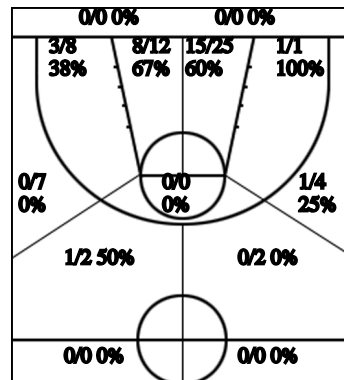

Estadístiques Basquet Sant Boi A

Si	Dr	Jugador	Min	Pts	Tirs 2	Tirs 3	Tirs 2c	T.Lliures	Rebots			Taps			Faltes			Val		
									T	RD	RO	As	PR	PP	Fv	Co	Bax		Cm	Re
	4	DAVID RAMOS	5											1				1		-2
*	5	CRISTIAN BOADA	14	6	1/1 100%	0/1 0%	1/3 33%	2/2 100%					1		2		1		4	3
*	6	JUANJO LAZARO	14			0/1 0%							1	1			1		2	-2
	7	JUANMA RONCERO	13						1	1		1	1	1				2		
	8	RAFAEL ALCOLEA	6				0/1 0%		1	1				1				1		-2
	9	JAVIER CARBAJAL	16	9	0/2 0%	1/1 100%	2/3 67%	2/2 100%	1	1		1		1					3	10
*	10	CARLOS PEREZ	16	2			1/1 100%		2	2				1					3	
*	11	OSCAR PIZARRO	29	8		0/5 0%	2/3 67%	4/4 100%	3	3		2	2	4				3	6	8
	12	CESAR RUANO	30	13	1/2 50%	0/3 0%	4/8 50%	3/7 43%	8	5	3	1	2	5				3	6	10
*	14	CARLOS GONZALEZ	33	18	2/3 67%	1/4 25%	5/8 63%	1/1 100%	8	6	2		2	3					1	19
	15	JAVIER HOYO	24	16	0/1 0%		8/10 80%	0/2 0%	3	1	2	1	2	1				3	1	14
BOI		Equip																		
Total		Basquet Sant Bo...	200	72	4/9 44%	2/15 13%	23/37 62%	12/18 67%	27	20	7	8	10	20		2		22	20	55

Carta de Tir Sagrada familia claror

1r i 2n QUART

3r i 4t QUART

TOTAL %

Carta de Tir Basquet Sant Boi A

Sagrada	P1	P2	P3	P4	T
	18	11	22	28	79
Basquet	P1	P2	P3	P4	T
	22	12	18	20	72