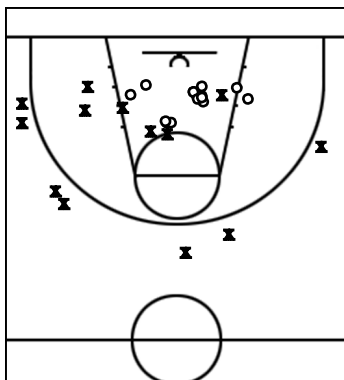

Estadístiques Basquet Sant Boi A

Si	Dr	Jugador	Min	Pts	Tirs 2	Tirs 3	Tirs 2c	T.Lliures	Rebots			Taps			Faltes			Val		
									T	RD	RO	As	PR	PP	Fv	Co	Bax		Cm	Re
	4	DAVID RAMOS	5											1				1		-2
*	5	CRISTIAN BOADA	14	6	1/1 100%	0/1 0%	1/3 33%	2/2 100%					1		2		1		4	3
*	6	JUANJO LAZARO	14			0/1 0%							1	1			1		2	-2
	7	JUANMA RONCERO	13						1	1		1	1	1				2		
	8	RAFAEL ALCOLEA	6				0/1 0%		1	1				1				1		-2
	9	JAVIER CARBAJAL	16	9	0/2 0%	1/1 100%	2/3 67%	2/2 100%	1	1		1		1					3	10
*	10	CARLOS PEREZ	16	2			1/1 100%		2	2				1					3	
*	11	OSCAR PIZARRO	29	8		0/5 0%	2/3 67%	4/4 100%	3	3		2	2	4				3	6	8
	12	CESAR RUANO	30	13	1/2 50%	0/3 0%	4/8 50%	3/7 43%	8	5	3	1	2	5				3	6	10
*	14	CARLOS GONZALEZ	33	18	2/3 67%	1/4 25%	5/8 63%	1/1 100%	8	6	2		2	3					1	19
	15	JAVIER HOYO	24	16	0/1 0%		8/10 80%	0/2 0%	3	1	2	1	2	1				3	1	14
BOI		Equip																		
Total		Basquet Sant Bo...	200	72	4/9 44%	2/15 13%	23/37 62%	12/18 67%	27	20	7	8	10	20		2		22	20	55

Carta de Tir Sagrada familia claror

1r i 2n QUART

3r i 4t QUART

TOTAL %

Carta de Tir Basquet Sant Boi A

Sagrada	P1	P2	P3	P4	T
	18	11	22	28	79
Basquet	P1	P2	P3	P4	T
	22	12	18	20	72