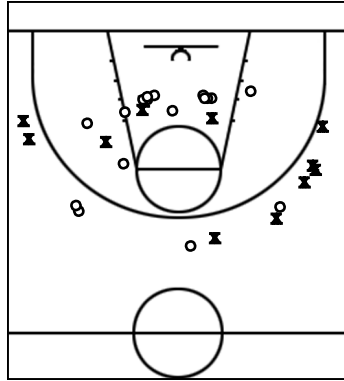

3r i 4t QUART