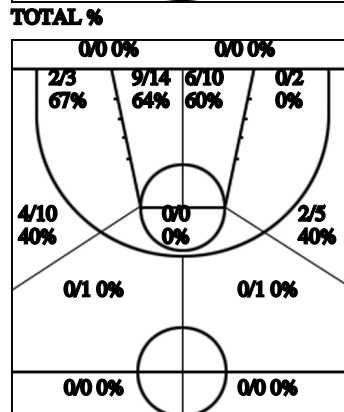

Sagrada	P1	P2	P3	P4	T
	27	20	13	25	85

Centre C	P1	P2	P3	P4	T
	21	13	18	15	67

Carta de Tir Centre Catolic Hospitalet