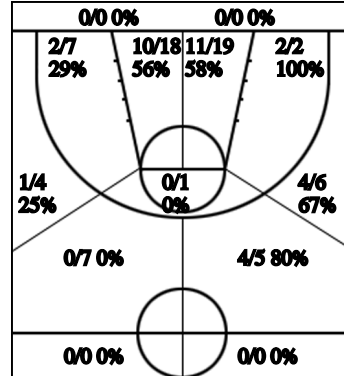

Sagrada	P1	P2	P3	P4	T
	27	20	13	25	85

Centre C	P1	P2	P3	P4	T
	21	13	18	15	67

Carta de Tir Centre Catolic Hospitalet