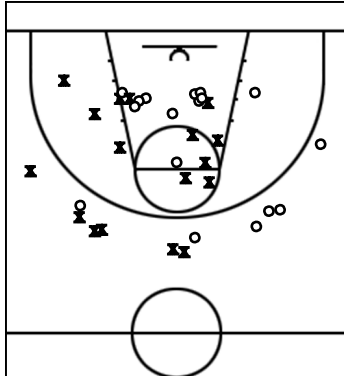

Estadístiques Sagrada familia claror

Si	Dr	Jugador	Min	Pts	Tirs 2	Tirs 3	Tirs 2c	T.Lliures	Rebots			Taps			Faltes			Val		
									T	RD	RO	As	PR	PP	Fv	Co	Bax		Cm	Re
*	4	CARLOS ACEDO	24	4	1/1 100%		1/3 33%		9	7	2	2	1		1			5	10	
	5	BERNAT DEVANT	6	6		1/3 33%	1/2 50%	1/2 50%	2	2		4	3	2				1	5	
	6	ADRIA JANE	12	6		1/2 50%	1/1 100%	1/2 50%	1	1			2					1	1	
*	7	ARIEL VALDEZ	32	21	0/2 0%	3/5 60%	6/7 86%		5	4	1	1	2	2		1		2	1	
	8	HECTOR HERNANDEZ	14	7	0/2 0%	1/2 50%	1/3 33%	2/2 100%	1		1		1					2	1	
	9	FELIPE RODRIGUEZ	11				0/2 0%		3	3					1			4	1	
*	10	IGNASI JORDAN	29	10		1/4 25%	3/3 100%	1/3 33%	2	1	1	3	1		1				2	
	11	RAUL OTERO	10	2			1/3 33%											4	-4	
*	12	ADRIA VAZQUEZ	34	4	1/3 33%	0/3 0%	1/5 20%		2	2		2	3	2				2	-2	
*	15	BORJA PASCUAL	28	25	2/2 100%	2/3 67%	6/8 75%	3/3 100%	3	1	2	1	3	1				3	2	
Sag		Equip												1					-1	
Total		Sagrada familia...	200	85	4/10 40%	9/22 41%	21/37 57%	8/12 67%	28	21	7	13	16	8	3	1		24	13	86

Estadístiques Centre Catolic Hospitalet

Si	Dr	Jugador	Min	Pts	Tirs 2	Tirs 3	Tirs 2c	T.Lliures	Rebots			Taps			Faltes			Val		
									T	RD	RO	As	PR	PP	Fv	Co	Bax		Cm	Re
	4	FERNANDEZ, J																		
*	5	SERRA, D	25	7	0/1 0%	0/1 0%	1/1 100%	5/6 83%	4	3	1	5	2	7		1		1	3	
*	6	PERDIGUER, P	33	3		0/2 0%	1/2 50%	1/2 50%	8	8		2	1	6				3	4	
	7	CINTERO, MA																		
	8	COBACHO, O	5									1			1					
*	9	GIL, C	35	8	1/1 100%	2/6 33%	0/1 0%		3	3		2						3	5	
	10	VENTOSA, E	28	15		1/2 50%	2/8 25%	8/9 89%	3	3			1	4	1			3	7	
	11	ORIAS, E																		
*	12	CINTAS, R	34	18	0/1 0%		9/10 90%	0/2 0%	7	6	1	1		2				2	4	
*	13	SANTACANA, D	30	12	1/2 50%	3/6 50%		1/1 100%	3	2	1		1			1		2	4	
	15	ALONSO, D	10	4			2/2 100%	0/2 0%	1		1			1					1	
Cen		Equip											1	2					-1	
Total		Centre Catolic ...	200	67	2/5 40%	6/17 35%	15/24 63%	15/22 68%	29	25	4	11	6	22	1	3		14	23	68

Carta de Tir Sagrada familia claror

1r i 2n QUART