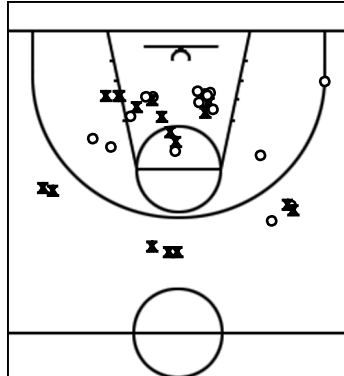

3r i 4t QUART