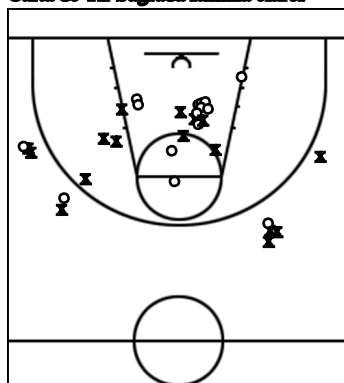

Estadístiques C.B. CIC "A"													Rebots			Taps			Faltes		
Si	Dr	Jugador	Min	Pts	Tirs 2	Tirs 3	Tirs 2c	T.Lliures	T	RD	RO	As	PR	PP	Fv	Co	Hsx	Cm	Re	Val	
*	4	M. PRADES	25	5	0/1 0%	1/3 33%	1/2 50%							2						-1	
	6	JM. RIERA	17	8	1/1 100%	0/1 0%	3/7 43%		3	2	1		2		1			2	2	7	
	7	C. OMAR																			
*	8	XAVI CAMPILLO	14	2		0/1 0%	0/2 0%	2/2 100%	5	2	3			2		1		4	1	-2	
*	9	D. RODRIGUEZ	32	10	2/3 67%		2/5 40%	2/2 100%	3	3			2	5	1			3	3	5	
	10	M. SIMON	22	9	0/2 0%	1/2 50%	3/3 100%		4	3	1		1					2	1	10	
*	11	FX. LOPEZ	16	14		0/3 0%	1/2 50%	12/14 86%	5	3	2	2	2	2				4	8	19	
	12	P. GABRIEL																			
	13	C. HERAS	4											1					1		
	14	LL. DE LA OSA	23	3		0/2 0%	1/1 100%	1/2 50%	2	2		1	1	1				4	2	1	
*	15	C. GABRIEL	26	24			9/11 82%	6/12 50%	7	4	3		1	2	2	1		2	8	32	
	21	C. JIMENEZ	21	9		1/2 50%	2/4 50%	2/6 33%	2	2		3	2	2	1			3	2	5	
CIC	Equip													1				2		-3	
Total	C.B. CIC "A"		200	84	3/7 43%	3/14 21%	22/37 59%	25/38 66%	31	21	10	6	11	16	2	4	1	26	28	73	

Carta de Tir Sagrada familia claror

1r i 2n QUART