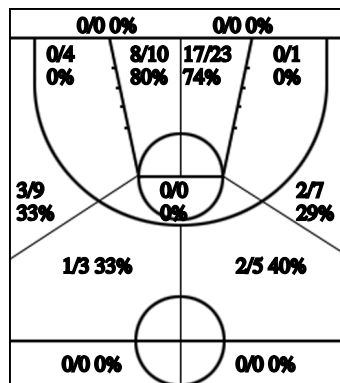

Estadístiques C.B. CIC "A"													Rebots			Taps			Faltes		
Si	Dr	Jugador	Min	Pts	Tirs 2	Tirs 3	Tirs 2c	T.Lliures	T	RD	RO	As	PR	PP	Fv	Co	Hsx	Cm	Re	Val	
*	4	M. PRADES	25	5	0/1 0%	1/3 33%	1/2 50%							2						-1	
	6	JM. RIERA	17	8	1/1 100%	0/1 0%	3/7 43%		3	2	1		2		1			2	2	7	
	7	C. OMAR																			
*	8	XAVI CAMPILLO	14	2		0/1 0%	0/2 0%	2/2 100%	5	2	3			2		1		4	1	-2	
*	9	D. RODRIGUEZ	32	10	2/3 67%		2/5 40%	2/2 100%	3	3			2	5	1			3	3	5	
	10	M. SIMON	22	9	0/2 0%	1/2 50%	3/3 100%		4	3	1		1					2	1	10	
*	11	FX. LOPEZ	16	14		0/3 0%	1/2 50%	12/14 86%	5	3	2	2	2	2				4	8	19	
	12	P. GABRIEL																			
	13	C. HERAS	4											1					1		
	14	LL. DE LA OSA	23	3		0/2 0%	1/1 100%	1/2 50%	2	2		1	1	1				4	2	1	
*	15	C. GABRIEL	26	24			9/11 82%	6/12 50%	7	4	3		1	2	2	1		2	8	32	
	21	C. JIMENEZ	21	9		1/2 50%	2/4 50%	2/6 33%	2	2		3	2	2	1			3	2	5	
CIC	Equip													1				2		-3	
Total	C.B. CIC "A"		200	84	3/7 43%	3/14 21%	22/37 59%	25/38 66%	31	21	10	6	11	16	2	4	1	26	28	73	

Carta de Tir Sagrada familia claror

1r i 2n QUART

3r i 4t QUART

TOTAL %

Sagrada	P1	P2	P3	P4	T
	20	19	23	32	94
C.B. CIC	P1	P2	P3	P4	T
	19	15	18	32	84

Carta de Tir C.B. CIC "A"