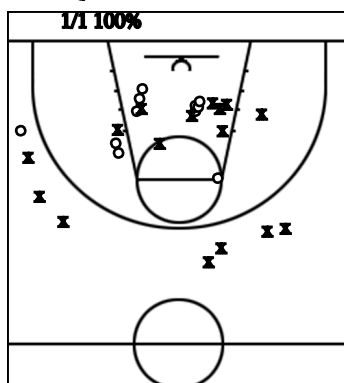

Estadístiques C.B. CIC "A"													Rebots			Taps			Faltes		
Si	Dr	Jugador	Min	Pts	Tirs 2	Tirs 3	Tirs 2c	T.Lliures	T	RD	RO	As	PR	PP	Fv	Co	Hsx	Cm	Re	Val	
*	4	M. PRADES	25	5	0/1 0%	1/3 33%	1/2 50%							2						-1	
	6	JM. RIERA	17	8	1/1 100%	0/1 0%	3/7 43%		3	2	1		2		1			2	2	7	
	7	C. OMAR																			
*	8	XAVI CAMPILLO	14	2		0/1 0%	0/2 0%	2/2 100%	5	2	3			2		1		4	1	-2	
*	9	D. RODRIGUEZ	32	10	2/3 67%		2/5 40%	2/2 100%	3	3			2	5	1			3	3	5	
	10	M. SIMON	22	9	0/2 0%	1/2 50%	3/3 100%		4	3	1		1					2	1	10	
*	11	FX. LOPEZ	16	14		0/3 0%	1/2 50%	12/14 86%	5	3	2	2	2	2				4	8	19	
	12	P. GABRIEL																			
	13	C. HERAS	4											1					1		
	14	LL. DE LA OSA	23	3		0/2 0%	1/1 100%	1/2 50%	2	2		1	1	1				4	2	1	
*	15	C. GABRIEL	26	24			9/11 82%	6/12 50%	7	4	3		1	2	2	1		2	8	32	
	21	C. JIMENEZ	21	9		1/2 50%	2/4 50%	2/6 33%	2	2		3	2	2	1			3	2	5	
CIC	Equip													1				2		-3	
Total	C.B. CIC "A"		200	84	3/7 43%	3/14 21%	22/37 59%	25/38 66%	31	21	10	6	11	16	2	4	1	26	28	73	

Carta de Tir Sagrada familia claror

1r i 2n QUART

3r i 4t QUART

TOTAL %

Sagrada	P1	P2	P3	P4	T
	20	19	23	32	94
C.B. CIC	P1	P2	P3	P4	T
	19	15	18	32	84

Carta de Tir C.B. CIC "A"