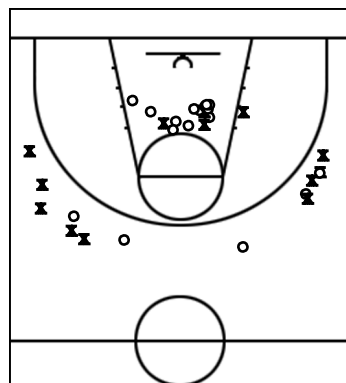

3r i 4t QUART