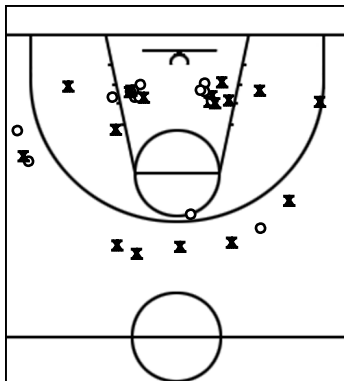

CNR FLOMS vs VILA-SECA (27/09/08)

Estadístiques CNR FLOMS

Si	Dr	Jugador	Min	Pts	Tirs 2	Tirs 3	Tirs 2c	T.Lliures	Rebots			Taps			Faltes					
									T	RD	RO	As	PR	PP	Fv	Co	Bax	Cm	Re	Val
	5	DAVID GARCIA	19	12		1/4 25%	1/3 33%	7/13 54%	3	3			2	4			3	5	4	
*	6	VICTOR BLASCO	11	4	0/1 0%		2/3 67%		3	2	1	1		1			3	1	3	
*	7	NACHO ESCUDERO	12		0/1 0%		0/1 0%	0/2 0%					1	1			2	2	-4	
	8	DAVID LLORT	10	7			2/4 50%	3/5 60%	1	1				1			1	4	6	
	9	JORDI BENITORAFE	3		0/1 0%		0/1 0%										2		-4	
	10	MIGUEL GONZALEZ	10	2		0/4 0%	1/3 33%		2	2				1			3		-6	
	11	CARLES GENE	24	5	0/1 0%	0/2 0%	2/2 100%	1/3 33%	3	1	2		1				1	4	7	
*	12	JOSEP M^o QUERALT	33	9	0/1 0%	1/2 50%	2/2 100%	2/4 50%	4	2	2		2	2			4	1	6	
	13	ANGEL LOPEZ	20	7	2/4 50%	1/5 20%	0/1 0%	0/2 0%	1		1	1					2	1	-1	
	14	ALBERT PONS																		
*	16	ORIOR PENAS	30	11		2/3 67%	2/7 29%	1/4 25%					2	1			5	3	1	
*	23	XAPU ESTEVA	28	16		0/1 0%	6/12 50%	4/6 67%	5	4	1		2				2	8	20	
CNR		Equip											1						-1	
Total		CNR FLOMS	200	73	2/9 22%	5/21 24%	18/39 46%	18/39 46%	22	15	7	2	10	12			28	29	31	

Estadístiques VILA-SECA

Si	Dr	Jugador	Min	Pts	Tirs 2	Tirs 3	Tirs 2c	T.Lliures	Rebots			Taps			Faltes					
									T	RD	RO	As	PR	PP	Fv	Co	Bax	Cm	Re	Val
*	4	CASINO J	24	2		0/1 0%	0/1 0%	2/2 100%	3	1	2		1	1			4	1		
*	5	LARRAMONA	15				0/1 0%						2				4	2	-5	
	6	YUSTE	12	4			2/3 67%		2	1	1						5			
*	7	CRABTEE	38	20	1/3 33%	1/4 25%	4/5 80%	7/12 58%	2	1	1		1	1			2	8	17	
	8	GONZALEZ																		
	9	JOVE	20	7		2/3 67%	0/1 0%	1/2 50%									1	1	4	
	10	CUBILLAS	23	12		1/2 50%	2/4 50%	5/12 42%	1		1	1					3	7	8	
*	11	SANCHEZ	26	7		1/4 25%	1/1 100%	2/2 100%	6	6							5	4	9	
*	12	PARICIO	24	18		2/4 50%	4/7 57%	4/6 67%	4		4						5	3	13	
	14	ULLOA	2														1		-1	
	15	CAROD	16	5		0/1 0%	2/2 100%	1/4 25%	1	1				1			1	2	2	
VIL		Equip		2			1/1 100%						1						1	
Total		VILA-SECA	200	77	1/3 33%	7/19 37%	16/26 62%	22/40 55%	19	10	9	1	2	6			31	28	48	

Carta de Tir CNR FLOMS

1r i 2n QUART