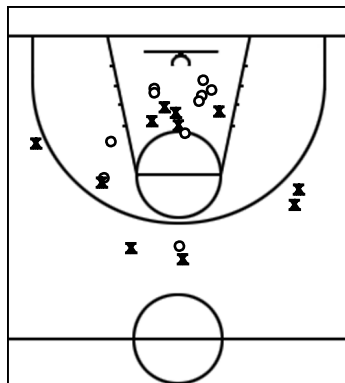

CNR FLOMS vs SANT BOI (08/11/08)

Estadístiques CNR FLOMS

Si	Dr	Jugador	Min	Pts	Tirs 2	Tirs 3	Tirs 2c	T.Lliures	Rebots			Taps			Faltes			Val		
									T	RD	RO	As	PR	PP	Fv	Co	Bax		Cm	Re
	5	DAVID GARCIA	23	8		0/5 0%	1/2 50%	6/8 75%	1		1			2			2	8	5	
	6	VICTOR BLASCO	22	12	1/2 50%	0/1 0%	3/4 75%	4/6 67%	4	3	1			2	1		4	4	10	
*	7	NACHO ESCUDERO	17	9		1/1 100%	3/6 50%					1	1	1	1	1	2		5	
	8	DAVID LLORT	9	7			1/3 33%	5/5 100%	1	1				1	1		1	2	7	
	10	MIGUEL GONZALEZ	5				0/1 0%												-1	
*	11	CARLES GENE	23	7	0/1 0%	0/1 0%	3/6 50%	1/2 50%	8	3	5	1	1		1		2	4	14	
*	12	JOSEP M^o QUERALT	26	8		2/5 40%	1/3 33%		7	5	2			1	2		4	2	9	
*	13	ANGEL LOPEZ	27	16	1/3 33%	0/1 0%	2/2 100%	10/11 91%				5	1	1			3	4	18	
	14	ALBERT PONS																		
*	16	ORIOI PENAS	23			0/1 0%		0/2 0%	5	4	1			3	1		4	3	-1	
	23	XAPU ESTEVA	25	5				5/6 83%	5	4	1	1		1			4	4	9	
	55	JORDI BENITORAFE																		
CNR	Equip																			
Total	CNR FLOMS		200	72	2/6 33%	3/15 20%	14/27 52%	31/40 78%	31	20	11	8	4	12	6	1	26	31	75	

Estadístiques SANT BOI

Si	Dr	Jugador	Min	Pts	Tirs 2	Tirs 3	Tirs 2c	T.Lliures	Rebots			Taps			Faltes			Val		
									T	RD	RO	As	PR	PP	Fv	Co	Bax		Cm	Re
	4	DAVID RAMOS	10			0/2 0%											2		-4	
*	5	CRISTIAN BOADA	26	15		0/5 0%	4/7 57%	7/8 88%	1		1			2			4	6	7	
	6	JUANJO LAZARO	12			0/2 0%			1		1	1			1			1		
*	7	JUANMA RONCERO	21	5		0/1 0%	1/1 100%	3/4 75%	1	1					1		3	4	4	
	8	RAFAEL ALCOLEA	10	6		0/1 0%	1/1 100%	4/8 50%	1		1	1		1			3	4	3	
	9	JAVIER CARBAJAL	10			0/1 0%	0/1 0%										1		-3	
	10	CARLOS PEREZ																		
*	11	OSCAR PIZARRO	16	2		0/1 0%	1/1 100%								1		3		-3	
*	12	CESAR RUANO	24	16		1/2 50%	5/6 83%	3/4 75%	5	3	2	1		1	2		4	3	17	
	14	CARLOS GONZALEZ	21	3		0/2 0%	1/1 100%	1/4 25%	3	1	2				1		2	4	2	
	15	JAVIER HOYO	19	4			2/4 50%	0/2 0%	3	2	1						5	1	-1	
*	16	ANDREU PUIG	31	14		3/8 38%	2/4 50%	1/2 50%	1		1	3					4	3	9	
SAN	Equip																1		-1	
Total	SANT BOI		200	65		4/25 16%	17/26 65%	19/32 59%	16	7	9	6		3	1	6	32	26	30	

Carta de Tir CNR FLOMS

3i4t QUART

CNR FLOM	P1	P2	P3	P4	T
	10	16	23	23	72
SANT BOI	P1	P2	P3	P4	T
	18	9	14	24	65