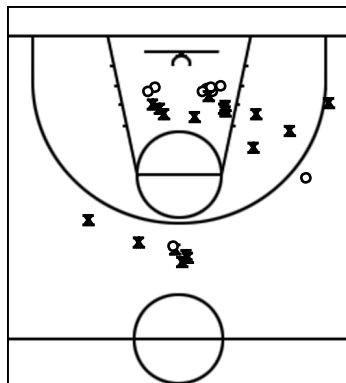

Estadístiques CNR FLOMS

Si	Dr	Jugador	Min	Pts	Tirs 2	Tirs 3	Tirs 2c	T.Lliures	Rebots			Taps			Faltes			Val		
									T	RD	RO	As	PR	PP	Fv	Co	Bax		Cm	Re
	5	DAVID GARCIA	23	8		0/5 0%	1/2 50%	6/8 75%	1		1			2			2	8	5	
	6	VICTOR BLASCO	22	12	1/2 50%	0/1 0%	3/4 75%	4/6 67%	4	3	1			2	1		4	4	10	
*	7	NACHO ESCUDERO	17	9		1/1 100%	3/6 50%					1	1	1	1	1	2		5	
	8	DAVID LLORT	9	7			1/3 33%	5/5 100%	1	1				1	1		1	2	7	
	10	MIGUEL GONZALEZ	5				0/1 0%												-1	
*	11	CARLES GENE	23	7	0/1 0%	0/1 0%	3/6 50%	1/2 50%	8	3	5	1	1		1		2	4	14	
*	12	JOSEP M^o QUERALT	26	8		2/5 40%	1/3 33%		7	5	2			1	2		4	2	9	
*	13	ANGEL LOPEZ	27	16	1/3 33%	0/1 0%	2/2 100%	10/11 91%				5	1	1			3	4	18	
	14	ALBERT PONS																		
*	16	ORIOI PENAS	23			0/1 0%		0/2 0%	5	4	1			3	1		4	3	-1	
	23	XAPU ESTEVA	25	5				5/6 83%	5	4	1	1		1			4	4	9	
	55	JORDI BENITORAFE																		
CNR	Equip																			
Total	CNR FLOMS		200	72	2/6 33%	3/15 20%	14/27 52%	31/40 78%	31	20	11	8	4	12	6	1	26	31	75	

Estadístiques SANT BOI

Si	Dr	Jugador	Min	Pts	Tirs 2	Tirs 3	Tirs 2c	T.Lliures	Rebots			Taps			Faltes			Val		
									T	RD	RO	As	PR	PP	Fv	Co	Bax		Cm	Re
	4	DAVID RAMOS	10			0/2 0%											2		-4	
*	5	CRISTIAN BOADA	26	15		0/5 0%	4/7 57%	7/8 88%	1		1			2			4	6	7	
	6	JUANJO LAZARO	12			0/2 0%			1		1	1			1			1		
*	7	JUANMA RONCERO	21	5		0/1 0%	1/1 100%	3/4 75%	1	1					1		3	4	4	
	8	RAFAEL ALCOLEA	10	6		0/1 0%	1/1 100%	4/8 50%	1		1	1		1			3	4	3	
	9	JAVIER CARBAJAL	10			0/1 0%	0/1 0%										1		-3	
	10	CARLOS PEREZ																		
*	11	OSCAR PIZARRO	16	2		0/1 0%	1/1 100%								1		3		-3	
*	12	CESAR RUANO	24	16		1/2 50%	5/6 83%	3/4 75%	5	3	2	1		1	2		4	3	17	
	14	CARLOS GONZALEZ	21	3		0/2 0%	1/1 100%	1/4 25%	3	1	2				1		2	4	2	
	15	JAVIER HOYO	19	4			2/4 50%	0/2 0%	3	2	1						5	1	-1	
*	16	ANDREU PUIG	31	14		3/8 38%	2/4 50%	1/2 50%	1		1	3					4	3	9	
SAN	Equip																1		-1	
Total	SANT BOI		200	65		4/25 16%	17/26 65%	19/32 59%	16	7	9	6		3	1	6	32	26	30	

Carta de Tir CNR FLOMS

1i2n QUART