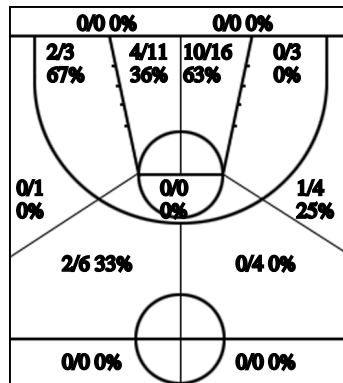

TOTAL %

CNR FLOM	P1	P2	P3	P4	T
	10	16	23	23	72
SANT BOI	P1	P2	P3	P4	T
	18	9	14	24	65