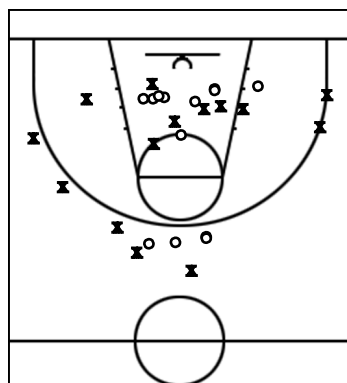

Estadístiques SAGRADA FAMILIA CLAROR

Si	Dr	Jugador	Min	Pts	Tirs 2	Tirs 3	Tirs 2c	T.Lliures	Rebots			Taps			Faltes					
									T	RD	RO	As	PR	PP	Fv	Co	Box	Cm	Re	Val
*	4	ACEDO C:	26	11	1/2 50%	2/3 67%	1/3 33%	1/2 50%	7	5	2				1		4	2	10	
	5	DEVANT B:	23	7		1/1 100%	2/2 100%		3	1	2								10	
*	6	JANE A:	26	12		4/7 57%	0/1 0%		2	2		2					2	3	13	
	7	VALDEZ																		
	8	HERNANDEZ	22	4	0/1 0%	0/3 0%	2/2 100%										1	1		
	9	RODRIGUEZ	14	1		0/1 0%		1/2 50%	4	2	2							1	4	
*	10	JORDAN	31	16	0/1 0%	2/6 33%	5/8 63%		3	3		1		1		1	1	4	2	8
	11	OTERO	16	3			1/3 33%	1/2 50%						1			3	2	-2	
*	12	VAZQUEZ	17	2			1/2 50%		2	2		1		1			3	2	2	
*	15	PASQUAL	25	10	1/1 100%	2/6 33%	0/1 0%	2/2 100%	2	1	1		1				3	4	9	
SAG		Equip																		
Total		SAGRADA FAMILIA...	200	66	2/5 40%	11/27 41%	12/22 55%	5/8 63%	23	16	7	4	1	3		2	1	20	17	54

Carta de Tir CNR FLOMS

1r i 2n QUART

3r i 4t QUART

TOTAL %

Carta de Tir SAGRADA FAMILIA CLAROR

CNR FLOM	P1	P2	P3	P4	T
	8	11	20	13	52

SAGRADA	P1	P2	P3	P4	T
	18	13	18	17	66