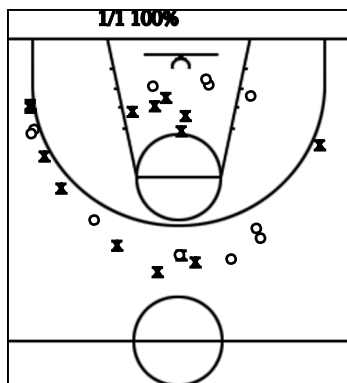

Estadístiques SAGRADA FAMILIA CLAROR

Si	Dr	Jugador	Min	Pts	Tirs 2	Tirs 3	Tirs 2c	T.Lliures	Rebots			Taps			Faltes					
									T	RD	RO	As	PR	PP	Fv	Co	Box	Cm	Re	Val
*	4	ACEDO C:	26	11	1/2 50%	2/3 67%	1/3 33%	1/2 50%	7	5	2				1		4	2	10	
	5	DEVANT B:	23	7		1/1 100%	2/2 100%		3	1	2								10	
*	6	JANE A:	26	12		4/7 57%	0/1 0%		2	2		2					2	3	13	
	7	VALDEZ																		
	8	HERNANDEZ	22	4	0/1 0%	0/3 0%	2/2 100%										1	1		
	9	RODRIGUEZ	14	1		0/1 0%		1/2 50%	4	2	2							1	4	
*	10	JORDAN	31	16	0/1 0%	2/6 33%	5/8 63%		3	3		1		1		1	1	4	2	8
	11	OTERO	16	3			1/3 33%	1/2 50%						1			3	2	-2	
*	12	VAZQUEZ	17	2			1/2 50%		2	2		1		1			3	2	2	
*	15	PASQUAL	25	10	1/1 100%	2/6 33%	0/1 0%	2/2 100%	2	1	1		1				3	4	9	
SAG		Equip																		
Total		SAGRADA FAMILIA...	200	66	2/5 40%	11/27 41%	12/22 55%	5/8 63%	23	16	7	4	1	3		2	1	20	17	54

Carta de Tir CNR FLOMS

1r i 2n QUART

3r i 4t QUART

TOTAL %

Carta de Tir SAGRADA FAMILIA CLAROR

CNR FLOM	P1	P2	P3	P4	T
	8	11	20	13	52

SAGRADA	P1	P2	P3	P4	T
	18	13	18	17	66