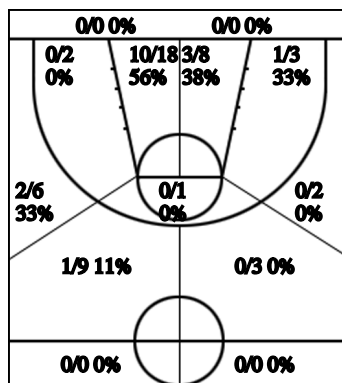

CNR FLOMS vs SAGRADA FAMILIA CLAROR (13/12/08)

Estadístiques CNR FLOMS

Si	Dr	Jugador	Min	Pts	Tirs 2	Tirs 3	Tirs 2c	T.Lliures	Rebots			Taps			Faltes					
									T	RD	RO	As	PR	PP	Fv	Co	Box	Cm	Re	Val
	5	DAVID GARCIA	29	5		1/5 20%	1/2 50%		2	1	1	1		1			2	1	1	
	6	VICTOR BLASCO	15	2	0/1 0%		1/3 33%	0/2 0%	3	2	1			1			1	2		
	7	NACHO ESCUDERO																		
	8	DAVID LLORT	14	7		0/1 0%	1/3 33%	5/8 63%	1		1		1				1	5	7	
	10	MIGUEL GONZALEZ	11			0/1 0%	0/1 0%		1	1			1				2	1	-3	
*	11	CARLES GENE	26	9	1/2 50%	0/1 0%	1/3 33%	5/8 63%	8	5	3		1				1	5	15	
*	12	JOSEP M^o QUERALT	26	4	0/1 0%	0/3 0%	2/2 100%		3	3			2	1			2	2	2	
*	13	ANGEL LOPEZ	22	2	0/1 0%	0/2 0%	1/2 50%					1	2	2			3		-4	
	14	ALBERT PONS	10	2		0/2 0%	1/2 50%		1	1			1	2					-1	
*	16	ORIOI PENAS	18	8		1/4 25%	2/3 67%	1/2 50%	3	3			2				3		1	
*	23	XAPU ESTEVA	26	13	0/1 0%	1/1 100%	3/5 60%	4/5 80%	6	3	3		1	1	1		1	4	19	
	55	JORDI BENITORAFE	3														1		-1	
CNR		Equip																		
Total		CNR FLOMS	200	52	1/6 17%	3/20 15%	13/26 50%	15/25 60%	28	19	9	2	6	12	2		17	20	36	

Estadístiques SAGRADA FAMILIA CLAROR

Si	Dr	Jugador	Min	Pts	Tirs 2	Tirs 3	Tirs 2c	T.Lliures	Rebots			Taps			Faltes					
									T	RD	RO	As	PR	PP	Fv	Co	Box	Cm	Re	Val
*	4	ACEDO C:	26	11	1/2 50%	2/3 67%	1/3 33%	1/2 50%	7	5	2				1		4	2	10	
	5	DEVANT B:	23	7		1/1 100%	2/2 100%		3	1	2								10	
*	6	JANE A:	26	12		4/7 57%	0/1 0%		2	2		2					2	3	13	
	7	VALDEZ																		
	8	HERNANDEZ	22	4	0/1 0%	0/3 0%	2/2 100%										1	1		
	9	RODRIGUEZ	14	1		0/1 0%		1/2 50%	4	2	2							1	4	
*	10	JORDAN	31	16	0/1 0%	2/6 33%	5/8 63%		3	3		1		1		1	1	4	2	8
	11	OTERO	16	3			1/3 33%	1/2 50%						1			3	2	-2	
*	12	VAZQUEZ	17	2			1/2 50%		2	2		1		1			3	2	2	
*	15	PASQUAL	25	10	1/1 100%	2/6 33%	0/1 0%	2/2 100%	2	1	1		1				3	4	9	
SAG		Equip																		
Total		SAGRADA FAMILIA...	200	66	2/5 40%	11/27 41%	12/22 55%	5/8 63%	23	16	7	4	1	3		2	1	20	17	54

Carta de Tir CNR FLOMS

TOTAL %

CNR FLOM	P1	P2	P3	P4	T
	8	11	20	13	52

SAGRADA	P1	P2	P3	P4	T
	18	13	18	17	66