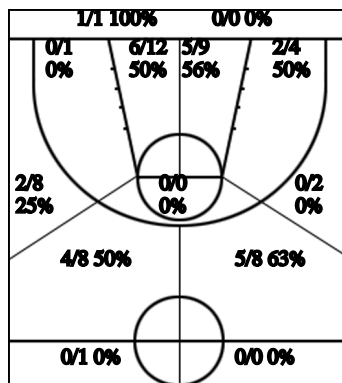

Estadístiques SAGRADA FAMILIA CLAROR

Si	Dr	Jugador	Min	Pts	Tirs 2	Tirs 3	Tirs 2c	T.Lliures	Rebots			Taps			Faltes					
									T	RD	RO	As	PR	PP	Fv	Co	Box	Cm	Re	Val
*	4	ACEDO C:	26	11	1/2 50%	2/3 67%	1/3 33%	1/2 50%	7	5	2				1		4	2	10	
	5	DEVANT B:	23	7		1/1 100%	2/2 100%		3	1	2								10	
*	6	JANE A:	26	12		4/7 57%	0/1 0%		2	2		2					2	3	13	
	7	VALDEZ																		
	8	HERNANDEZ	22	4	0/1 0%	0/3 0%	2/2 100%										1	1		
	9	RODRIGUEZ	14	1		0/1 0%		1/2 50%	4	2	2							1	4	
*	10	JORDAN	31	16	0/1 0%	2/6 33%	5/8 63%		3	3		1		1		1	1	4	2	8
	11	OTERO	16	3			1/3 33%	1/2 50%						1			3	2	-2	
*	12	VAZQUEZ	17	2			1/2 50%		2	2		1		1			3	2	2	
*	15	PASQUAL	25	10	1/1 100%	2/6 33%	0/1 0%	2/2 100%	2	1	1		1				3	4	9	
SAG		Equip																		
Total		SAGRADA FAMILIA...	200	66	2/5 40%	11/27 41%	12/22 55%	5/8 63%	23	16	7	4	1	3		2	1	20	17	54

Carta de Tir CNR FLOMS

1r i 2n QUART

3r i 4t QUART

TOTAL %

Carta de Tir SAGRADA FAMILIA CLAROR

CNR FLOM	P1	P2	P3	P4	T
	8	11	20	13	52

SAGRADA	P1	P2	P3	P4	T
	18	13	18	17	66