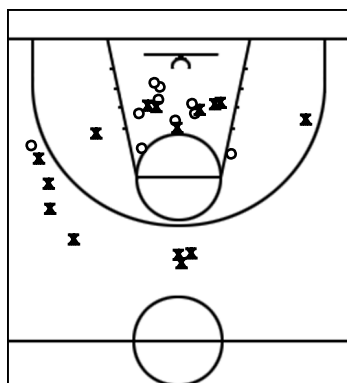

3r i 4t QUART