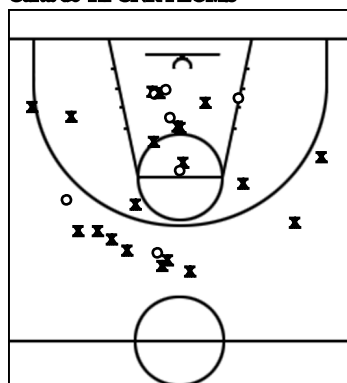

CNR FLOMS vs SAGRADA FAMILIA CLAROR (13/12/08)

Estadístiques CNR FLOMS

Si	Dr	Jugador	Min	Pts	Tirs 2	Tirs 3	Tirs 2c	T.Lliures	Rebots			Taps			Faltes					
									T	RD	RO	As	PR	PP	Fv	Co	Box	Cm	Re	Val
	5	DAVID GARCIA	29	5		1/5 20%	1/2 50%		2	1	1	1		1			2	1	1	
	6	VICTOR BLASCO	15	2	0/1 0%		1/3 33%	0/2 0%	3	2	1			1			1	2		
	7	NACHO ESCUDERO																		
	8	DAVID LLORT	14	7		0/1 0%	1/3 33%	5/8 63%	1		1		1				1	5	7	
	10	MIGUEL GONZALEZ	11			0/1 0%	0/1 0%		1	1			1				2	1	-3	
*	11	CARLES GENE	26	9	1/2 50%	0/1 0%	1/3 33%	5/8 63%	8	5	3		1				1	5	15	
*	12	JOSEP M^o QUERALT	26	4	0/1 0%	0/3 0%	2/2 100%		3	3			2	1			2	2	2	
*	13	ANGEL LOPEZ	22	2	0/1 0%	0/2 0%	1/2 50%					1	2	2			3		-4	
	14	ALBERT PONS	10	2		0/2 0%	1/2 50%		1	1			1	2					-1	
*	16	ORIOI PENAS	18	8		1/4 25%	2/3 67%	1/2 50%	3	3			2				3		1	
*	23	XAPU ESTEVA	26	13	0/1 0%	1/1 100%	3/5 60%	4/5 80%	6	3	3		1	1	1		1	4	19	
	55	JORDI BENITORAFE	3														1		-1	
CNR		Equip																		
Total		CNR FLOMS	200	52	1/6 17%	3/20 15%	13/26 50%	15/25 60%	28	19	9	2	6	12	2		17	20	36	

Estadístiques SAGRADA FAMILIA CLAROR

Si	Dr	Jugador	Min	Pts	Tirs 2	Tirs 3	Tirs 2c	T.Lliures	Rebots			Taps			Faltes					
									T	RD	RO	As	PR	PP	Fv	Co	Box	Cm	Re	Val
*	4	ACEDO C:	26	11	1/2 50%	2/3 67%	1/3 33%	1/2 50%	7	5	2				1		4	2	10	
	5	DEVANT B:	23	7		1/1 100%	2/2 100%		3	1	2								10	
*	6	JANE A:	26	12		4/7 57%	0/1 0%		2	2		2					2	3	13	
	7	VALDEZ																		
	8	HERNANDEZ	22	4	0/1 0%	0/3 0%	2/2 100%										1	1		
	9	RODRIGUEZ	14	1		0/1 0%		1/2 50%	4	2	2							1	4	
*	10	JORDAN	31	16	0/1 0%	2/6 33%	5/8 63%		3	3		1		1		1	1	4	2	8
	11	OTERO	16	3			1/3 33%	1/2 50%						1			3	2	-2	
*	12	VAZQUEZ	17	2			1/2 50%		2	2		1		1			3	2	2	
*	15	PASQUAL	25	10	1/1 100%	2/6 33%	0/1 0%	2/2 100%	2	1	1		1				3	4	9	
SAG		Equip																		
Total		SAGRADA FAMILIA...	200	66	2/5 40%	11/27 41%	12/22 55%	5/8 63%	23	16	7	4	1	3		2	1	20	17	54

Carta de Tir CNR FLOMS

1r i 2n QUART