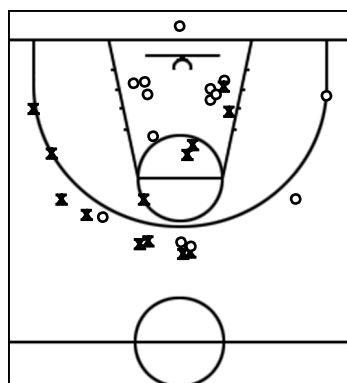

Estadístiques CIC "A"

Si	Dr	Jugador	Min	Pts	Tirs 2	Tirs 3	Tirs 2c	T.Lliures	Rebots			Taps			Faltes			Val	
									T	RD	RO	As	PR	PP	Fv	Co	Bax		Cm
*	4	MARC PRADES	21	5	1/1 100%	1/3 33%	0/2 0%		1		1							4	7
	5	XAVI CAMPILLO	16	5	0/1 0%		2/2 100%	1/2 50%	1		1		1			2	2	5	
	7	OMAR CHAM																	
	8	JOAN RIERA	17	9	0/1 0%	0/1 0%	4/4 100%	1/2 50%	1		1					2	2	7	
*	9	DAVID RODRIGUEZ	29	13	1/1 100%		4/7 57%	3/5 60%				1	1	2		1	2	7	
*	10	MARC SIMON	25	8	0/1 0%	2/5 40%	1/1 100%									3		1	
	11	ALFONSO FERNANDEZ																	
	13	CARLOS HERAS	6						1	1						1			
	14	LLUIS DE LA OSSA	29	4	0/1 0%	1/5 20%	0/2 0%	1/2 50%	2	1	1	1			1	1	1	3	1
*	15	CINTO GABRIEL	24	11			4/5 80%	3/6 50%	1		1	1		1		3	1	5	
*	21	CARLOS JIMENEZ	33	10		2/5 40%	1/4 25%	2/4 50%	1		1		2	1		1	2	6	
CIC	Equip																		
Total	CIC "A"		200	65	2/6 33%	6/19 32%	16/27 59%	11/21 52%	8	2	6	3	4	4	2	6	14	19	39

Carta de Tir CNR FLOMS

1r i 2n QUART

3r i 4n QUART

TOTAL %

CNR FLOM	P1	P2	P3	P4	T
	21	19	18	17	75
CIC "A"	P1	P2	P3	P4	T
	17	18	10	20	65

Carta de Tir CIC "A"