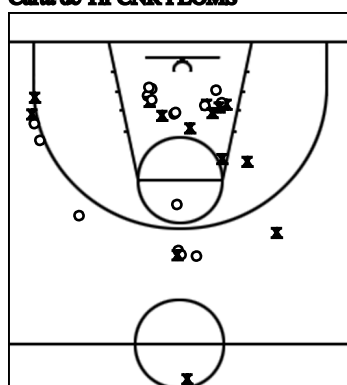

CNR FLOMS vs CIC "A" (25/10/08)

Estadístiques CNR FLOMS

Si	Dr	Jugador	Min	Pts	Tirs 2	Tirs 3	Tirs 2c	T.Lliures	Rebots			Taps			Faltes			Val		
									T	RD	RO	As	PR	PP	Fv	Co	Bax		Cm	Re
*	5	DAVID GARCIA	23	6	0/1 0%	2/4 50%	0/1 0%		2	1	1	2	1				2	1	6	
	6	VICTOR BLASCO	15	7			3/5 60%	1/2 50%	4	4				3		2	1	10		
	7	NACHO ESCUDERO																		
*	8	DAVID LLORT	17	12	1/1 100%	0/1 0%	5/6 83%		2		2	1	1	2	1		1		12	
	9	JORDI BENITORAFE	4			0/1 0%						1	1			2		-1		
	10	MIGUEL GONZALEZ	13			0/1 0%	0/1 0%						1	1		2	1	-3		
	11	CARLES GENE	20	6		1/2 50%	1/5 20%	1/2 50%	5	3	2	1	1			1	2	8		
*	12	JOSEP M^o QUERALT	28	18	0/1 0%	4/4 100%	1/4 25%	4/5 80%	4	3	1			2		2	3	20		
*	13	ANGEL LOPEZ	34	6		2/5 40%			2	1	1	2		1		6	1	1		
	14	ALBERT PONS																		
	16	ORIOI PENAS	26	11	0/1 0%	2/3 67%	2/2 100%	1/2 50%	4	4		1	2	2		1	2	12		
*	23	XAPU ESTEVA	20	9	0/1 0%		4/6 67%	1/2 50%	4	3	1				1		3	11		
CNR	Equip																			
Total	CNR FLOMS		200	75	1/5 20%	11/21 52%	16/30 53%	8/13 62%	27	19	8	8	7	6	6	2	20	14	76	

Estadístiques CIC "A"

Si	Dr	Jugador	Min	Pts	Tirs 2	Tirs 3	Tirs 2c	T.Lliures	Rebots			Taps			Faltes			Val		
									T	RD	RO	As	PR	PP	Fv	Co	Bax		Cm	Re
*	4	MARC PRADES	21	5	1/1 100%	1/3 33%	0/2 0%		1		1							4	7	
	5	XAVI CAMPILLO	16	5	0/1 0%		2/2 100%	1/2 50%	1		1		1			2	2	5		
	7	OMAR CHAM																		
	8	JOAN RIERA	17	9	0/1 0%	0/1 0%	4/4 100%	1/2 50%	1		1					2	2	7		
*	9	DAVID RODRIGUEZ	29	13	1/1 100%		4/7 57%	3/5 60%				1	1	2		1	2	7		
*	10	MARC SIMON	25	8	0/1 0%	2/5 40%	1/1 100%									3		1		
	11	ALFONSO FERNANDEZ																		
	13	CARLOS HERAS	6						1	1						1				
	14	LLUIS DE LA OSSA	29	4	0/1 0%	1/5 20%	0/2 0%	1/2 50%	2	1	1	1			1	1	1	3	1	
*	15	CINTO GABRIEL	24	11			4/5 80%	3/6 50%	1		1	1		1		3	1	5		
*	21	CARLOS JIMENEZ	33	10		2/5 40%	1/4 25%	2/4 50%	1		1		2	1		1	2	6		
CIC	Equip																			
Total	CIC "A"		200	65	2/6 33%	6/19 32%	16/27 59%	11/21 52%	8	2	6	3	4	4	2	6	14	19	39	

Carta de Tir CNR FLOMS

1r i 2n QUART