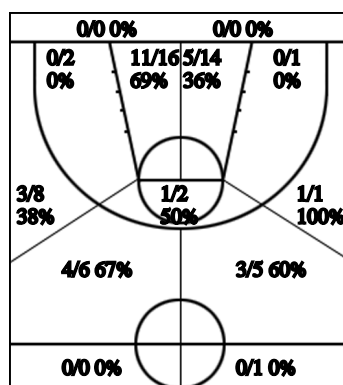

TOTAL %

CNR FLOM	P1	P2	P3	P4	T
	21	19	18	17	75
CIC "A"	P1	P2	P3	P4	T
	17	18	10	20	65