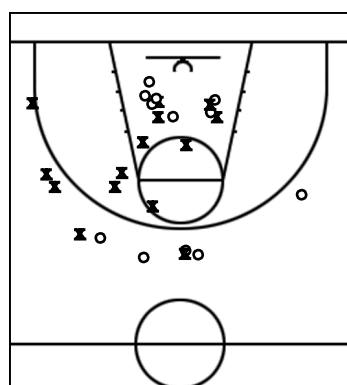

3r i 4n QUART