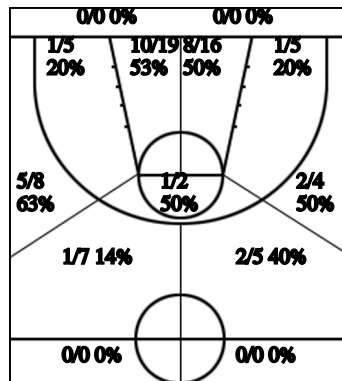

Carta de Tir U.E.R. PINEDA -LAIETA

1r i 2n QUART

3r i 4t QUART

TOTAL %

Carta de Tir POLTI - U. E. MONTGAT

U.E.R. P	P1	P2	P3	P4	T
	17	23	22	27	89
POLTI -	P1	P2	P3	P4	T
	27	26	16	22	91