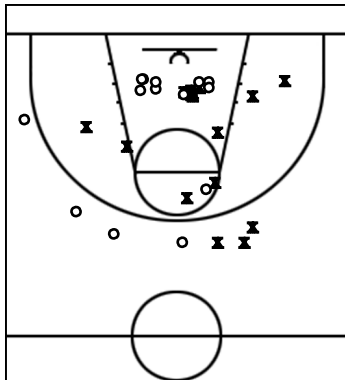

Estadístiques U.E.R. PINEDA -LAIETA

Si	Dr	Jugador	Min	Pts	Tirs 2	Tirs 3	Tirs 2c	T.Lliures	Rebots			Taps			Faltes			Val		
									T	RD	RO	As	PR	PP	Fv	Co	Bax		Cm	Re
*	4	BUSTAMANTE, C	23	6	1/2 50%		2/5 40%		5	2	3		1				3	5		
	5	PALOU, G	32	16	0/1 0%	1/2 50%	2/7 29%	9/15 60%	6	3	3	2	2	3			4	11		
	6	BOTINAS, X	13	11	0/1 0%	2/4 50%	1/1 100%	3/4 75%	2	1	1		1				3	11		
*	7	GIL, O	28	7	0/1 0%	0/4 0%	2/2 100%	3/3 100%	6	3	3	1		1			1	2		
	8	MORGAECHEVARRIA, J...	7...	1				1/2 50%					1		1		1	1		
	9	BERNUZ, J.A.	33	25	0/1 0%	2/4 50%	7/13 54%	5/11 45%	12	11	1	3		1			5	7		
*	10	PINO, D	11	4				4/6 67%	1	1		1		1			2	4		
*	11	CARRETER, D	26	11		2/2 100%	2/3 67%	1/1 100%	2	1	1	3	1	1			1	2		
*	12	GONZALEZ, O	20	8	0/1 0%		4/5 80%		5	5		1	2	1	1		4	10		
	14	FONTANALS, A	2																	
PIN	Equip																			
Total	U.E.R. PINEDA -...		195	89	1/7 14%	7/16 44%	20/36 56%	26/42 62%	39	27	12	12	6	9	2		21	30		

Estadístiques POLTI - U. E. MONTGAT

Si	Dr	Jugador	Min	Pts	Tirs 2	Tirs 3	Tirs 2c	T.Lliures	Rebots			Taps			Faltes			Val		
									T	RD	RO	As	PR	PP	Fv	Co	Bax		Cm	Re
*	4	VILLALMANZO, F	19	12	0/2 0%	2/5 40%	2/3 67%	2/2 100%						1			4	1		
	5	GRAU, A	14	8		2/5 40%	1/2 50%		3	2	1	2	1	1			3	1		
	6	CATALAN, J																		
*	7	PEREZ, D	21	11		1/4 25%	3/6 50%	2/2 100%	1	1		4		1			2	2		
*	8	SOTOMAYOR, J	28	31	2/5 40%	1/2 50%	8/14 57%	8/9 89%	11	6	5		2		1		1	8		
*	9	MORALES, C	13	4	0/1 0%	1/1 100%		1/2 50%	1	1			1				5	-1		
	10	ZUDAIRE, Q	9	1		0/1 0%	0/1 0%	1/2 50%	1		1	1	1	1			1	1		
	11	ANDRES, A	16	14	0/1 0%	3/4 75%	1/1 100%	3/3 100%	1	1			1	2			4	3		
	14	ESPIGA, X	21		0/1 0%	0/2 0%	0/2 0%		4	3	1				1		4	-6		
*	15	PINO, D	25	6			2/3 67%	2/2 100%	1	1		1	1				1	2		
	17	MARTIN, C	14	2	1/1 100%				2	2		1					3	1		
	20	GARUZ, M	15	2	0/1 0%		1/3 33%		6	4	2			1			3	1		
POL	Equip																1	-1		
Total	POLTI - U. E. M...		195	91	3/12 25%	10/24 42%	18/35 51%	19/22 86%	31	21	10	9	7	7	2		32	20		

Carta de Tir U.E.R. PINEDA -LAIETA

1r i 2n QUART