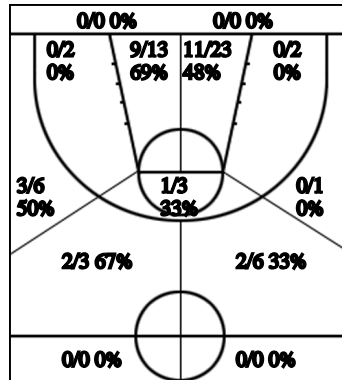

Carta de Tir U.E.R. PINEDA -LAIETA

1r i 2n QUART

3r i 4t QUART

TOTAL %

Carta de Tir POLTI - U. E. MONTGAT

U.E.R. P	P1	P2	P3	P4	T
	17	23	22	27	89
POLTI -	P1	P2	P3	P4	T
	27	26	16	22	91