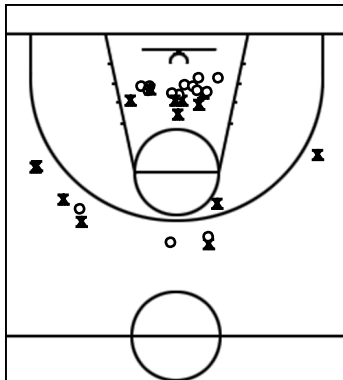

3r i 4t QUART