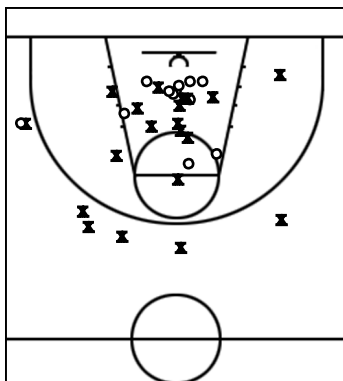

Carta de Tir U.E.R. PINEDA -LAIETA

1r i 2n QUART

3r i 4t QUART

TOTAL %

Carta de Tir POLTI - U. E. MONTGAT

U.E.R. P	P1	P2	P3	P4	T
	17	23	22	27	89
POLTI -	P1	P2	P3	P4	T
	27	26	16	22	91