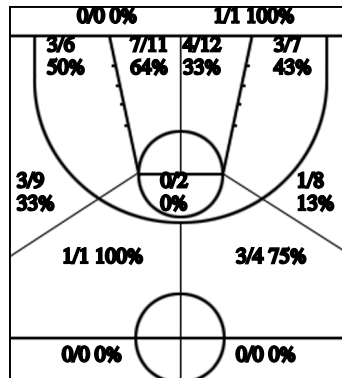

Estadístiques C.B. RIPOLLET "A"

Si	Dr	Jugador	Min	Pts	Tirs 2	Tirs 3	Tirs 2c	T.Lliures	Rebots			Taps			Faltes			Val		
									T	RD	RO	As	PR	PP	Fv	Co	Bax		Cm	Re
	4	LC SANTANA																		
*	5	M ALVAREZ	12	8	1/1 100%	2/3 67%							1	1				2		5
*	6	A PUJOL	24	13	1/1 100%	2/3 67%	2/5 40%	1/2 50%	3	2	1		5	3				2	2	13
*	7	C COBO	34	10	2/6 33%	1/3 33%	1/3 33%	1/2 50%	2	2		2	2	1				1	5	10
	8	D MBODJI	22	11			4/4 100%	3/4 75%	6	4	2		2	2	1			3	4	18
	9	A FERNANDEZ																		
*	10	J ANGLI	26	2	0/3 0%		1/3 33%		8	2	6		2	1	1	1		3	1	4
	11	R MOGAS	24	16	2/3 67%	2/4 50%	2/4 50%	2/2 100%	2	2		1		2				5	1	8
*	12	L TERMENS	29	9		1/7 14%	1/3 33%	4/6 67%	12	10	2	3		2		1		1	5	15
	13	P JIMON	16						3	2	1		2	3				2	1	1
	14	J SANMARTI	10		0/1 0%	0/2 0%	0/1 0%					1		1				1	1	-4
	15	A QUIROS	3	2			1/1 100%	0/1 0%	1		1							1	1	2
C.B.		Equip							1		1			1						
Total		C.B. RIPOLLET "...	200	71	6/15 40%	8/22 36%	12/24 50%	11/17 65%	38	24	14	7	14	17	2	2		21	21	72

Carta de Tir A.E. SANT ANDREU DE NATZA...

A.E. SAN	P1	P2	P3	P4	T
	21	29	18	16	84
C.B. RIP	P1	P2	P3	P4	T
	17	25	17	12	71

1r i 2n QUART

3r i 4t QUART

TOTAL %

Carta de Tir C.B. RIPOLLET "A"