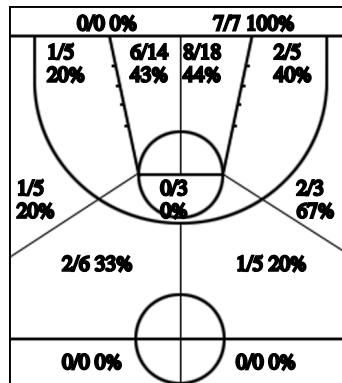

Estadístiques C.B. RIPOLLET "A"

Si	Dr	Jugador	Min	Pts	Tirs 2	Tirs 3	Tirs 2c	T.Lliures	Rebots			Taps			Faltes			Val		
									T	RD	RO	As	PR	PP	Fv	Co	Bax		Cm	Re
	4	LC SANTANA																		
*	5	M ALVAREZ	12	8	1/1 100%	2/3 67%							1	1				2		5
*	6	A PUJOL	24	13	1/1 100%	2/3 67%	2/5 40%	1/2 50%	3	2	1		5	3				2	2	13
*	7	C COBO	34	10	2/6 33%	1/3 33%	1/3 33%	1/2 50%	2	2		2	2	1				1	5	10
	8	D MBODJI	22	11			4/4 100%	3/4 75%	6	4	2		2	2	1			3	4	18
	9	A FERNANDEZ																		
*	10	J ANGLI	26	2	0/3 0%		1/3 33%		8	2	6		2	1	1	1		3	1	4
	11	R MOGAS	24	16	2/3 67%	2/4 50%	2/4 50%	2/2 100%	2	2		1		2				5	1	8
*	12	L TERMENS	29	9		1/7 14%	1/3 33%	4/6 67%	12	10	2	3		2		1		1	5	15
	13	P JIMON	16						3	2	1		2	3				2	1	1
	14	J SANMARTI	10		0/1 0%	0/2 0%	0/1 0%					1		1				1	1	-4
	15	A QUIROS	3	2			1/1 100%	0/1 0%	1		1							1	1	2
C.B.		Equip							1		1			1						
Total		C.B. RIPOLLET "...	200	71	6/15 40%	8/22 36%	12/24 50%	11/17 65%	38	24	14	7	14	17	2	2		21	21	72

Carta de Tir A.E. SANT ANDREU DE NATZA...

A.E. SAN	P1	P2	P3	P4	T
	21	29	18	16	84
C.B. RIP	P1	P2	P3	P4	T
	17	25	17	12	71