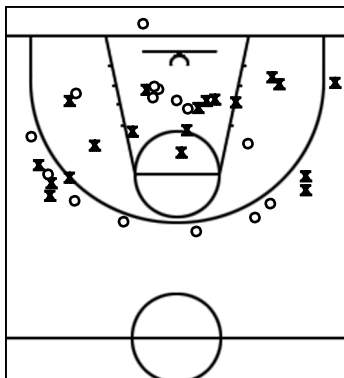

Estadístiques C.B. RIPOLLET "A"

Si	Dr	Jugador	Min	Pts	Tirs 2	Tirs 3	Tirs 2c	T.Lliures	Rebots			Taps			Faltes			Val		
									T	RD	RO	As	PR	PP	Fv	Co	Bax		Cm	Re
	4	LC SANTANA																		
*	5	M ALVAREZ	12	8	1/1 100%	2/3 67%							1	1				2		5
*	6	A PUJOL	24	13	1/1 100%	2/3 67%	2/5 40%	1/2 50%	3	2	1		5	3				2	2	13
*	7	C COBO	34	10	2/6 33%	1/3 33%	1/3 33%	1/2 50%	2	2		2	2	1				1	5	10
	8	D MBODJI	22	11			4/4 100%	3/4 75%	6	4	2		2	2	1			3	4	18
	9	A FERNANDEZ																		
*	10	J ANGLI	26	2	0/3 0%		1/3 33%		8	2	6		2	1	1	1		3	1	4
	11	R MOGAS	24	16	2/3 67%	2/4 50%	2/4 50%	2/2 100%	2	2		1		2				5	1	8
*	12	L TERMENS	29	9		1/7 14%	1/3 33%	4/6 67%	12	10	2	3		2		1		1	5	15
	13	P JIMON	16						3	2	1		2	3				2	1	1
	14	J SANMARTI	10		0/1 0%	0/2 0%	0/1 0%					1		1				1	1	-4
	15	A QUIROS	3	2			1/1 100%	0/1 0%	1		1							1	1	2
C.B.		Equip							1		1			1						
Total		C.B. RIPOLLET "...	200	71	6/15 40%	8/22 36%	12/24 50%	11/17 65%	38	24	14	7	14	17	2	2		21	21	72

Carta de Tir A.E. SANT ANDREU DE NATZA...

A.E. SAN	P1	P2	P3	P4	T
	21	29	18	16	84
C.B. RIP	P1	P2	P3	P4	T
	17	25	17	12	71

1r i 2n QUART

3r i 4t QUART

TOTAL %

Carta de Tir C.B. RIPOLLET "A"