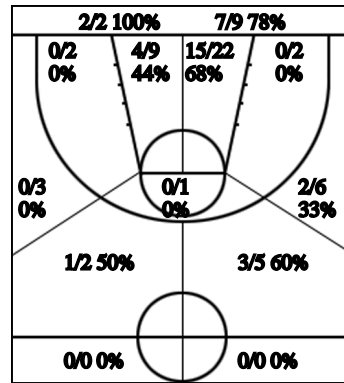

TOTAL %

A.E. SAN	P1	P2	P3	P4	T
	18	26	22	21	87
ARENYS B	P1	P2	P3	P4	T
	17	22	29	20	88