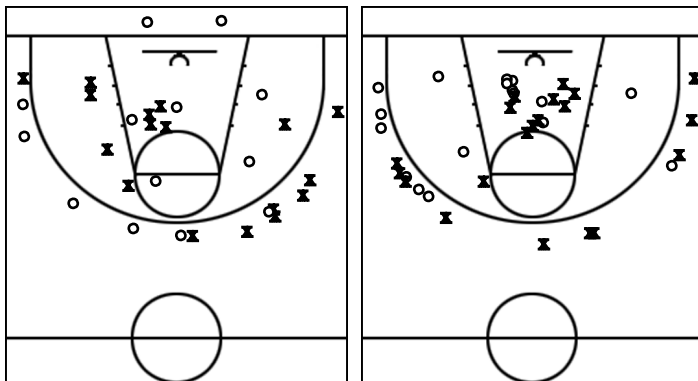

Carta de Tir A.E. SANT ANDREU DE NATZA...

1r i 2n QUART

3r i 4t QUART

TOTAL %

A.E. SAN	P1	P2	P3	P4	T
	18	26	22	21	87
ARENYS B	P1	P2	P3	P4	T
	17	22	29	20	88

Carta de Tir ARENYS BASQUET