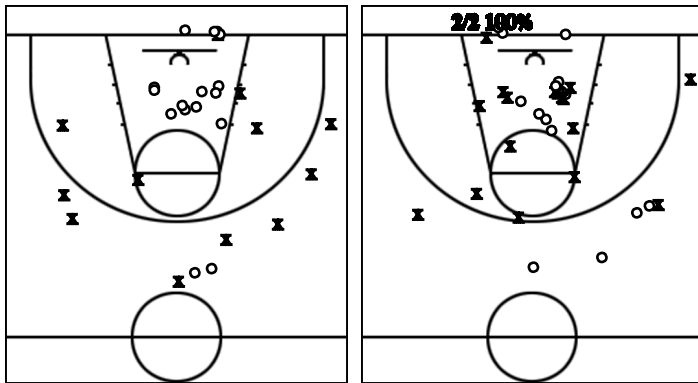

A.E. SANT ANDREU DE NATZA... vs ARENYS BASQUET (04/10/08)

Estadístiques A.E. SANT ANDREU DE NATZA...

Si	Dr	Jugador	Min	Pts	Tirs 2	Tirs 3	Tirs 2c	T.Lliures	Rebots			Taps			Faltes			Val		
									T	RD	RO	As	PR	PP	Fv	Co	Bax		Cm	Re
*	4	SERGIO NDMENSO	28	18		0/1 0%	8/11 73%	2/4 50%	3	2	1	1	3	1	1	1	1	3	3	19
	5	FRANCESC LAMELA	16	1				1/2 50%				1	1					3	1	
*	6	JORDI BLESA	27	9	0/4 0%	0/2 0%	3/5 60%	3/3 100%	10	8	2	3	1	5				2	4	12
*	8	OSCAR BUENO	20	8		0/1 0%	3/3 100%	2/2 100%	2	1	1	1							1	11
	11	DOMENECH PERET	20	6	0/1 0%	0/1 0%	2/6 33%	2/4 50%	2	2		1		1				2	3	1
*	12	PAU ANDREU	29	13			6/6 100%	1/2 50%	8	5	3	2	2			2		4	2	20
*	15	XAVI SENTIN	32	9		1/3 33%	3/6 50%		6	3	3	2		1	1			4	2	10
	23	JOSE MIRANDA	28	23		5/8 63%	3/5 60%	2/5 40%	7	7		1	2	1	1		1	4	4	25
A.E.		Equip							1	1			1					2		
Total		A.E. SANT ANDREU...	200	87	0/5 0%	6/16 38%	28/42 67%	13/22 59%	39	29	10	12	10	9	3	2	2	24	20	98

Estadístiques ARENYS BASQUET

Si	Dr	Jugador	Min	Pts	Tirs 2	Tirs 3	Tirs 2c	T.Lliures	Rebots			Taps			Faltes			Val		
									T	RD	RO	As	PR	PP	Fv	Co	Bax		Cm	Re
*	4	DANI LAFARGA	36	4		0/1 0%	2/4 50%	0/2 0%	4	3	1	3			1			3	4	6
	5	JOAN CURRIUS	10	1				1/2 50%	2		2							2	2	2
*	6	DANI PEREZ	35	33	5/7 71%	3/5 60%	3/8 38%	8/8 100%	7	3	4		1	1	1	1		4	8	35
*	7	JAUME VIDAL	16	5		1/2 50%	1/2 50%						1	1				1	1	3
	8	FERRAN ROSELL	6	2			1/2 50%								1	1		1		-2
	9	JESUS BUÑUEL																		
	10	XAVI DE MIGUEL																		
	11	ARITZ TOMAS	30	12	0/2 0%	2/6 33%	1/2 50%	4/6 67%	3	3		1	1	1				3	3	7
*	12	DAVID SESMA	27	10	0/1 0%	2/6 33%	2/4 50%		4	2	2	1		2				3		3
*	14	SERGI MENENDEZ	28	18	1/2 50%	4/9 44%	1/1 100%	2/2 100%	5	5		1	1	1	1			2	3	20
	15	DANI FERNANDEZ	12	3		1/2 50%	0/1 0%											1	1	1
ARE		Equip							4	1	3		1					1		4
Total		ARENYS BASQUET	200	88	6/12 50%	13/31 42%	11/24 46%	15/20 75%	29	17	12	6	5	7	2	3		21	22	79

Carta de Tir A.E. SANT ANDREU DE NATZA...

1r i 2n QUART

3r i 4t QUART