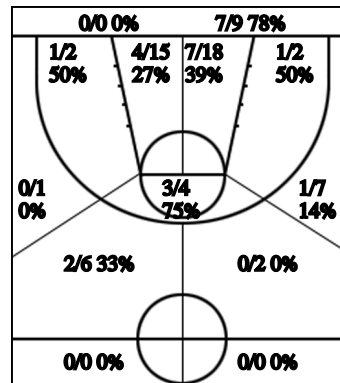

Estadístiques GRUPO OSSORIO ABB

Si	Dr	Jugador	Min	Pts	Tirs 2	Tirs 3	Tirs 2c	T.Lliures	Rebots			Taps			Faltes			Val		
									T	RD	RO	As	PR	PP	Fv	Co	Bax		Cm	Re
	6	EDUARD MONTERDE	18	5		1/5 20%	1/1 100%		2	1	1	1	1	3				4		-2
	7	CARLOS ROMERO	22	4	0/2 0%		2/4 50%		4	2	2		1	2				1		2
	8	MARC CAMINS	15	8		2/4 50%	0/2 0%	2/2 100%	4	2	2		1	2				3	2	6
*	9	PACO LOPEZ	27	8	0/1 0%	0/3 0%	3/5 60%	2/2 100%	3	3			3		1			1	1	1
*	10	ALEX MEDIO	35	12		2/6 33%	3/3 100%		5	2	3	1	3	3	1			4	3	14
*	11	ALBERT RIERA	14	1		0/3 0%		1/2 50%				1		2				2	1	-5
*	12	DAVID DIAZ	15	4	0/2 0%		2/2 100%	0/1 0%	8	5	3					1		3	2	7
	13	JOSE LUIS LORENTE	5		0/1 0%				2	2								1		
	14	ALBERT LACRUZ	12			0/2 0%			4	4			1					1	2	
*	15	RUBEN MORALES	32	17	0/1 0%	0/1 0%	6/9 67%	5/6 83%	11	9	2	1	3	5	2			4	4	19
	18	AXEL GRANGE																		
	23	MARCOS MORALES	5			0/1 0%	0/1 0%		2	2			2					1		-3
GRU		Equip											1							1
Total		GRUPO OSSORIO A...	200	59	0/7 0%	5/25 20%	17/27 63%	10/13 77%	45	32	13	4	10	23	1	4		24	14	42

Carta de Tir A.E. SANT ANDREU DE NATZA...

A.E. SAN	P1	P2	P3	P4	T
	20	17	12	21	70
GRUPO OS	P1	P2	P3	P4	T
	24	14	9	12	59