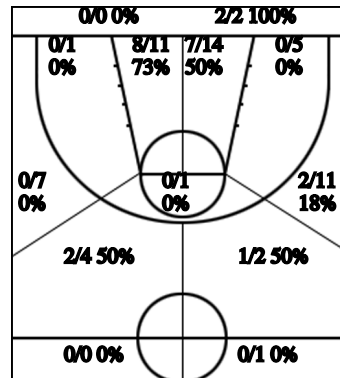

Carta de Tir A.E. SANT ANDREU DE NATZA...

A.E. SAN	P1	P2	P3	P4	T
	20	17	12	21	70
GRUPO OS	P1	P2	P3	P4	T
	24	14	9	12	59

1r i 2n QUART

3r i 4t QUART

TOTAL %

Carta de Tir GRUPO OSSORIO ABB