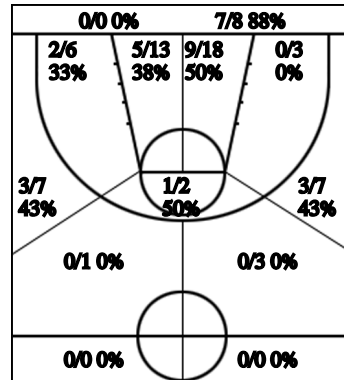

TOTAL %

ABCAM Ma	P1	P2	P3	P4	T
	16	29	21	20	86
Grupo Os	P1	P2	P3	P4	T
	25	17	27	30	99