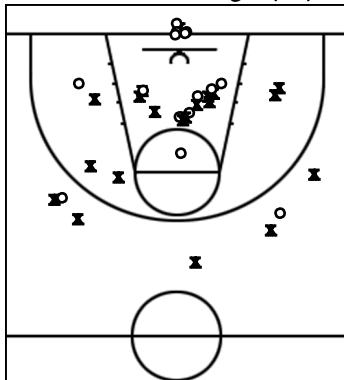

Estadístiques Grupo Ossorio - ABB								Rebots			Taps			Faltes						
Si	Dr	Jugador	Min	Pts	Tirs 2	Tirs 3	Tirs 2c	T.Lliures	T	RD	RO	As	PR	PP	Fv	Co	Hax	Cm	Re	Val
	6	Monterde, E.																		
	7	Romero, C.	13						1	1		1						2		
	8	Camins, M.	27	15	0/1 0%	0/2 0%	1/1 100%	13/13 100%	4	3	1	3		2				2	9	24
*	9	Lopez, F.	26	16	0/1 0%	2/5 40%	3/5 60%	4/6 67%	1		1		1	1		1			4	12
*	10	Medio, A.	21	14	0/1 0%	1/1 100%	5/6 83%	1/2 50%					1					4	3	11
*	11	Riera, A.	16	12		2/3 67%		6/6 100%	2	2		1	1	1				4	4	14
*	12	Diaz, D.	24	8		0/1 0%	3/4 75%	2/2 100%	3	2	1			4				1	1	5
	13	Lorente, J.L.	12		0/1 0%				2	2								4		-3
	14	Lacruz, A.	27	9	2/2 100%	0/1 0%	2/4 50%	1/4 25%	1		1		2			1		3	2	4
*	15	Morales, R.	31	22			8/11 73%	6/9 67%	11	7	4	2	1	4				3	6	29
	18	Grange, A.	3	3				3/4 75%										1	2	3
	23	Morales, M.																		
Oss		Equip												1						-1
Total		Grupo Ossorio -...	200	99	2/6 33%	5/13 38%	22/31 71%	36/46 78%	25	17	8	7	6	13	2			24	31	98

Carta de Tir ABCAM Malgrat (SM)

1i 2n QUART