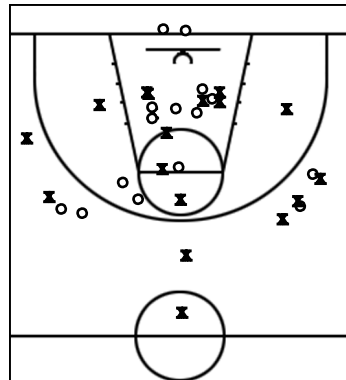

3ri 4t QUART