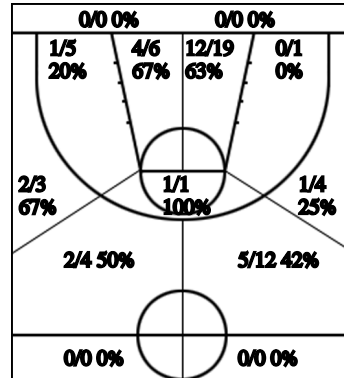

CB Grup Barna vs Sagrada familia claror (19/10/08)

Estadístiques CB Grup Barna

Si	Dr	Jugador	Min	Pts	Tirs 2	Tirs 3	Tirs 2c	T.Lliures	Rebots			Taps			Faltes			Val		
									T	RD	RO	As	PR	PP	Fv	Co	Hax		Cm	Re
	4	ADRIA RODRIGUEZ																		
	5	ALBERTO SILLA	13	2	0/1 0%	0/1 0%	1/2 50%		2	2		1	1		2			1	2	
	6	IVAN VILLAPLANA	20	9	0/1 0%	2/2 100%	1/1 100%	1/3 33%	4	3	1	1	1	2			3	1	8	
*	7	JORDI BONET	25	20	1/1 100%	2/8 25%	3/4 75%	6/6 100%	4	4		2	2	1		1		5	24	
	8	ORIOI GONZALEZ	15	4		0/1 0%	2/2 100%		5	4	1	1		4			3		2	
*	9	GUIU VILAPLANA	27	9	1/2 50%	2/2 100%	0/1 0%	1/1 100%	3	2	1	4	1	4			3	4	12	
*	10	RUBEN ARISTIN	24	8		2/5 40%	1/3 33%		3	2	1	1			1		1	1	6	
	11	OSCAR VILLAPLANA	16	8			4/4 100%	0/2 0%	3	2	1			1		4	2	8		
*	12	MARC POUS	23	4	0/1 0%		2/5 40%		3	1	2			2	1	1	5	2	-2	
	14	RODRIGO MASIAS	17				0/1 0%		4	2	2			2			1	1	1	
*	32	AITOR PEREZ	20	12	0/1 0%	2/4 50%	2/2 100%	2/2 100%	5	4	1	2	2	2			1		15	
BAR	Equip																			
Total	CB Grup Barna		200	76	2/7 29%	10/23 43%	16/25 64%	10/14 71%	36	26	10	12	7	17	2	5		21	17	76

Estadístiques Sagrada familia claror

Si	Dr	Jugador	Min	Pts	Tirs 2	Tirs 3	Tirs 2c	T.Lliures	Rebots			Taps			Faltes			Val		
									T	RD	RO	As	PR	PP	Fv	Co	Hax		Cm	Re
	4	CARLOS ACEDO	20	4	0/1 0%	0/2 0%	2/3 67%		6	6		1	2	2	3	1		4	5	
	5	BERNAT DEVANT	21	9	0/1 0%	2/4 50%	1/1 100%	1/1 100%	1		1	1	1	1				2	1	7
*	6	ADRIA JANE	17	18		2/4 50%	5/6 83%	2/4 50%	5		5	1	2	2			3	2	18	
	7	ARIEL VALDEZ	13	2	0/1 0%	0/2 0%	1/1 100%		2	1	1			1						
*	8	HECTOR HERNANDEZ	16	2	0/1 0%	0/2 0%	1/1 100%		2	2		2			1		2	1	1	
*	9	FELIPE RODRIGUEZ	20	5			2/2 100%	1/8 13%	4	1	3						1	5	6	
*	10	IGNASI JORDAN	34	8	1/3 33%	1/4 25%	1/4 25%	1/7 14%	4	3	1	1	2		2			4	7	
	11	RAUL OTERO	16	8		1/1 100%	2/2 100%	1/3 33%	2		2	1	1				2	3	11	
	12	ADRIA VAZQUEZ	13	5	1/2 50%	1/1 100%	0/1 0%		1	1		1	3				1	1	8	
*	15	BORJA PASCUAL	30	14	1/3 33%	2/12 17%	1/4 25%	4/4 100%	3	3		4	4	3			2	3	8	
Sag	Equip												2						-2	
Total	Sagrada familia...		200	75	3/12 25%	9/32 28%	16/25 64%	10/27 37%	30	17	13	12	15	11	5	2		17	20	69

Carta de Tir CB Grup Barna

TOTAL %

CB Grup	P1	P2	P3	P4	T
	23	17	12	24	76

Sagrada	P1	P2	P3	P4	T
	13	10	28	24	75