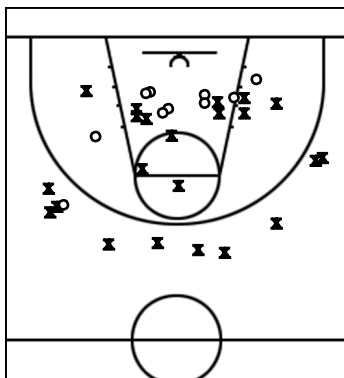

Estadístiques Sagrada familia claror

Si	Dr	Jugador	Min	Pts	Tirs 2	Tirs 3	Tirs 2c	T.Lliures	Rebots			Taps			Faltes			Val		
									T	RD	RO	As	PR	PP	Fv	Co	Hax		Cm	Re
	4	CARLOS ACEDO	20	4	0/1 0%	0/2 0%	2/3 67%		6	6		1	2	2	3	1		4	5	
	5	BERNAT DEVANT	21	9	0/1 0%	2/4 50%	1/1 100%	1/1 100%	1		1	1	1	1				2	1	7
*	6	ADRIA JANE	17	18		2/4 50%	5/6 83%	2/4 50%	5		5	1	2	2			3	2	18	
	7	ARIEL VALDEZ	13	2	0/1 0%	0/2 0%	1/1 100%		2	1	1			1						
*	8	HECTOR HERNANDEZ	16	2	0/1 0%	0/2 0%	1/1 100%		2	2		2			1		2	1	1	
*	9	FELIPE RODRIGUEZ	20	5			2/2 100%	1/8 13%	4	1	3						1	5	6	
*	10	IGNASI JORDAN	34	8	1/3 33%	1/4 25%	1/4 25%	1/7 14%	4	3	1	1	2		2			4	7	
	11	RAUL OTERO	16	8		1/1 100%	2/2 100%	1/3 33%	2		2	1	1				2	3	11	
	12	ADRIA VAZQUEZ	13	5	1/2 50%	1/1 100%	0/1 0%		1	1		1	3				1	1	8	
*	15	BORJA PASCUAL	30	14	1/3 33%	2/12 17%	1/4 25%	4/4 100%	3	3		4	4	3			2	3	8	
Sag	Equip												2						-2	
Total	Sagrada familia...		200	75	3/12 25%	9/32 28%	16/25 64%	10/27 37%	30	17	13	12	15	11	5	2		17	20	69

Carta de Tir CB Grup Barna

1r i 2n QUART

3r i 4t QUART

TOTAL %

Carta de Tir Sagrada familia claror

CB Grup	P1	P2	P3	P4	T
	23	17	12	24	76

Sagrada	P1	P2	P3	P4	T
	13	10	28	24	75