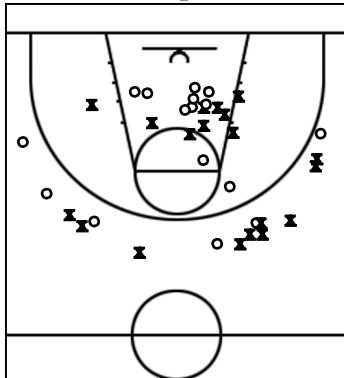

Estadístiques Sagrada familia claror

Si	Dr	Jugador	Min	Pts	Tirs 2	Tirs 3	Tirs 2c	T.Lliures	Rebots			Taps			Faltes			Val		
									T	RD	RO	As	PR	PP	Fv	Co	Hax		Cm	Re
	4	CARLOS ACEDO	20	4	0/1 0%	0/2 0%	2/3 67%		6	6		1	2	2	3	1		4	5	
	5	BERNAT DEVANT	21	9	0/1 0%	2/4 50%	1/1 100%	1/1 100%	1		1	1	1	1				2	1	7
*	6	ADRIA JANE	17	18		2/4 50%	5/6 83%	2/4 50%	5		5	1	2	2			3	2	18	
	7	ARIEL VALDEZ	13	2	0/1 0%	0/2 0%	1/1 100%		2	1	1			1						
*	8	HECTOR HERNANDEZ	16	2	0/1 0%	0/2 0%	1/1 100%		2	2		2			1		2	1	1	
*	9	FELIPE RODRIGUEZ	20	5			2/2 100%	1/8 13%	4	1	3						1	5	6	
*	10	IGNASI JORDAN	34	8	1/3 33%	1/4 25%	1/4 25%	1/7 14%	4	3	1	1	2		2			4	7	
	11	RAUL OTERO	16	8		1/1 100%	2/2 100%	1/3 33%	2		2	1	1				2	3	11	
	12	ADRIA VAZQUEZ	13	5	1/2 50%	1/1 100%	0/1 0%		1	1		1	3				1	1	8	
*	15	BORJA PASCUAL	30	14	1/3 33%	2/12 17%	1/4 25%	4/4 100%	3	3		4	4	3			2	3	8	
Sag	Equip												2						-2	
Total	Sagrada familia...		200	75	3/12 25%	9/32 28%	16/25 64%	10/27 37%	30	17	13	12	15	11	5	2		17	20	69

Carta de Tir CB Grup Barna

1r i 2n QUART