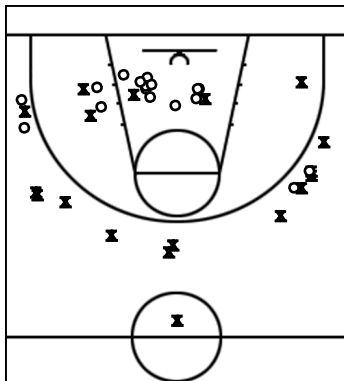

C B GAVA "1" vs SIEMENS CORNELLA "B" (25/10/08)

Estadístiques C B GAVA "1"										Rebots			Taps			Faltes				
Si	Dr	Jugador	Min	Pts	Tirs 2	Tirs 3	Tirs 2c	T.Lliures	T	RD	RO	As	PR	PP	Fv	Co	Hax	Cm	Re	Val
	5	SERGIO GALA	17	8	0/1 0%		4/5 80%		6	3	3			1		1		2		8
	6	Albert acedo																		
	7	JORDI SALTO																		
*	8	GUILLEM	27	16	1/1 100%	4/9 44%	0/1 0%	2/2 100%	4	3	1		2	3				2	3	14
*	10	TIM FANNING	22		0/1 0%	0/8 0%			4	4				2				5		-12
*	11	FRAN MATEO	34	20	1/3 33%	1/4 25%	6/8 75%	3/6 50%	8	6	2	1	3			1		3	3	21
*	12	XAVI MEMMINGER	26	2		0/3 0%	1/1 100%		1	1		2	3	1				3		1
	13	NSUANGO A. FERNANZ.							1	1				1				1	1	
	14	JUAN ALBERTO JIME	18	2			1/3 33%						3					2		1
	15	XAVI GARRIDO	20	8	2/2 100%	0/2 0%	1/2 50%	2/2 100%	1	1		2	1					1	2	10
*	16	ALBERT BARRANCO	29	20	1/1 100%	1/1 100%	7/12 58%	1/1 100%	7	5	2			1	1				3	25
C B		Equip					0/1 0%													-1
Total		C B GAVA "1"	200	76	5/9 56%	6/27 22%	20/33 61%	8/11 73%	32	24	8	5	12	9	1	2		19	12	67

Estadístiques SIEMENS CORNELLA "B"										Rebots			Taps			Faltes				
Si	Dr	Jugador	Min	Pts	Tirs 2	Tirs 3	Tirs 2c	T.Lliures	T	RD	RO	As	PR	PP	Fv	Co	Hax	Cm	Re	Val
	4	daniel orias																		
	5																			
	6	eric forne																		
*	7	xavier alvarez	33		0/1 0%	0/3 0%			4	4				3					2	-1
	8	cristian diez																		
	9	sergio perez																		
*	10	javier solomando	37	24	0/3 0%	3/4 75%	6/10 60%	3/6 50%	2	1	1	2	1	1		1		1	5	20
*	11	adria maldonado	31	18	1/2 50%	1/2 50%	5/10 50%	3/5 60%	5	2	3				1			4	6	17
*	12	francisco morales	33	8		0/1 0%	4/6 67%		7	5	2	1	1	1	1			1		13
*	13	sergio soria	40	12		1/5 20%	3/6 50%	3/6 50%	7	3	4			1				4	2	6
	14	gerard frigola	8			0/1 0%												2		-3
	15	15	18	4			2/4 50%	0/4 0%	5	4	1	1							4	8
SIB		Equip																		
Total		SIEMENS CORNELL...	200	66	1/6 17%	5/16 31%	20/36 56%	9/21 43%	30	19	11	4	2	6	2	1		12	19	60

Carta de Tir C B GAVA "1"

1r i 2n QUART