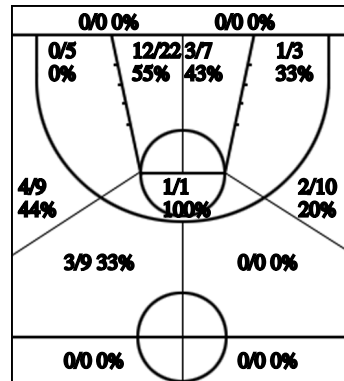

TOTAL %

CB GAVA	P1	P2	P3	P4	T
	11	29	17	17	74

busk'm a	P1	P2	P3	P4	T
	21	14	21	14	70