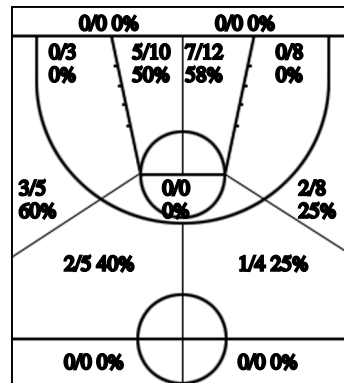

TOTAL %

SIEMENS	P1	P2	P3	P4	T
	13	16	14	21	64

HOTEL AN	P1	P2	P3	P4	T
	22	15	14	15	66