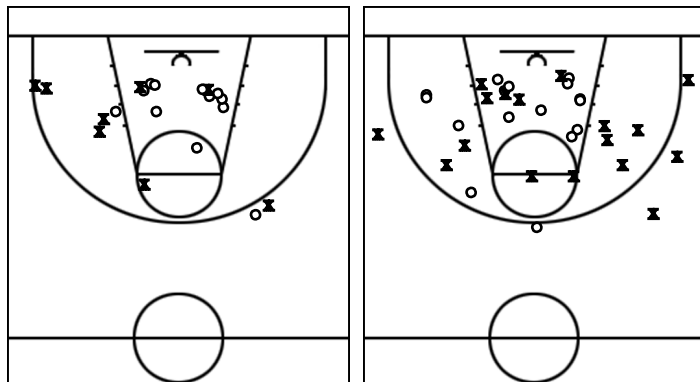

Estadístiques SAGRADA FAMILIA CLAROR

Si	Dr	Jugador	Min	Pts	Tirs 2	Tirs 3	Tirs 2c	T.Lliures	Rebots			As	PR	PP	Taps		Faltes			Val
									T	RD	RO				Fv	Co	Bax	Cm	Re	
	4	ACHEDO	4	2	1/1 100%															2
*	5	DEVANI	18	3	1/2 50%			1/3 33%	1	1					1	1		1	2	2
	6	JANE	8	4	0/2 0%	0/1 0%	1/1 100%	2/3 67%						2				3	2	-3
	7	VALDEZ	19	16	1/3 33%	1/2 50%	5/8 63%	1/4 25%	5	3	2		2					4	4	14
	8	HERNANDEZ																		
	9	RODRIGUEZ	4																	
*	10	JORDAN	30	9	0/1 0%	0/1 0%	4/5 80%	1/1 100%	2	1	1				1			2	1	8
*	11	OTERO	19	9	0/2 0%		4/5 80%	1/3 33%	2		2							3	3	6
	12	VAZQUEZ	22	4	0/1 0%		2/2 100%		5	2	3			1		1		2	1	5
*	13	hernandez	36	10			2/3 67%	6/10 60%	9	2	7			1				2	8	19
	14	rodriguez	12	2	1/2 50%	0/2 0%	0/3 0%		1	1								2		-1
*	15	PASCUAL	28	16	1/1 100%	1/2 50%	3/3 100%	5/5 100%	1	1				1				3	4	16
SAG		Equip																		
Total		SAGRADA FAMILIA...	200	75	5/15 33%	2/8 25%	21/30 70%	17/29 59%	26	11	15		2	5	2	2		20	27	68

Carta de Tir SIEMENS CORNELLA B

1ri 2n QUART

3ri 4n QUART

TOTAL %

SIEMENS	P1	P2	P3	P4	T
	17	16	6	14	53

SAGRADA	P1	P2	P3	P4	T
	16	17	26	16	75

Carta de Tir SAGRADA FAMILIA CLAROR