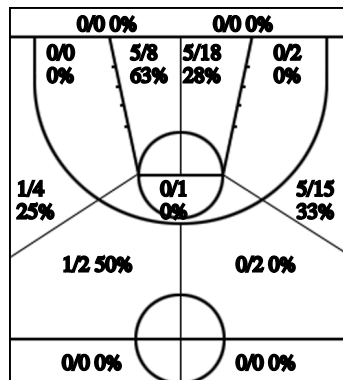

TOTAL %

SIEMENS	P1	P2	P3	P4	T
	10	19	9	21	59
C.B. HOS	P1	P2	P3	P4	T
	10	21	23	20	74