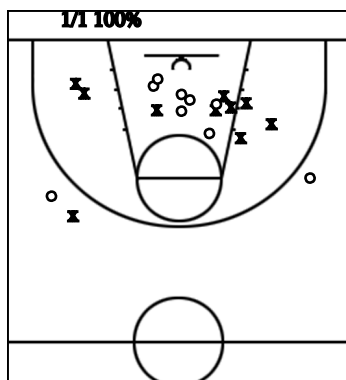

Estadístiques C.B. HOSPITALET B

Si	Dr	Jugador	Min	Pts	Tirs 2	Tirs 3	Tirs 2c	T.Lliures	Rebots			Taps			Faltes			Val		
									T	RD	RO	As	PR	PP	Fv	Co	Bax		Cm	Re
	4	OLMEDO	6		0/2 0%				1	1							4		-5	
*	5	JULIA	19	3	0/1 0%	0/1 0%	1/2 50%	1/2 50%	1		1			1			1	3	1	
	6	MARCHENA	15						1	1							1	2	2	
*	8	ARAUJO	22	14	0/1 0%		4/5 80%	6/7 86%	5	2	3						3	2	15	
	9	EGIDO	21	6	0/1 0%		0/3 0%	6/12 50%	2	2		1		2			4	7		
*	10	CARRION	30	19	0/1 0%	1/1 100%	4/6 67%	8/9 89%	5	4	1			2		1	1	6	22	
*	11	RAVENTOS	34	18	1/1 100%	1/1 100%	4/7 57%	5/6 83%	6	2	4	2	1	1		1	1	6	27	
	12	REINA	1			0/1 0%													-1	
	13	GALBETE	18	5		0/1 0%	2/2 100%	1/2 50%	2	2							3	2	4	
*	14	ALMUNI	13	4			1/1 100%	2/2 100%	4	3	1			1			1	1	7	
	17	MONSERRATE	21	5		1/4 25%	1/1 100%		1	1							4		-1	
C.B		Equip																		
Total		C.B. HOSPITALET...	200	74	1/7 14%	3/9 33%	17/27 63%	29/40 73%	28	18	10	3	1	7		1	1	23	29	71

Carta de Tir SIEMENS CORNELLA B

1r i 2n QUART

3r i 4n QUART

TOTAL %

SIEMENS	P1	P2	P3	P4	T
	10	19	9	21	59
C.B. HOS	P1	P2	P3	P4	T
	10	21	23	20	74

Carta de Tir C.B. HOSPITALET B