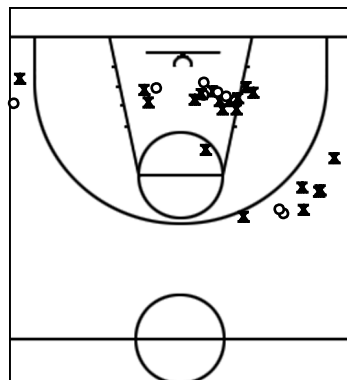

3r i 4n QUART