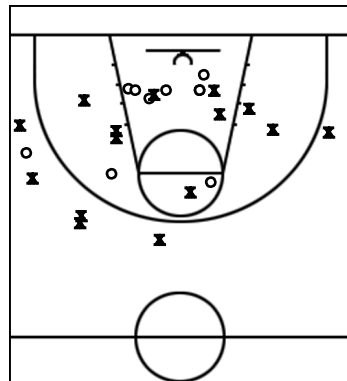

3r i 4n QUART