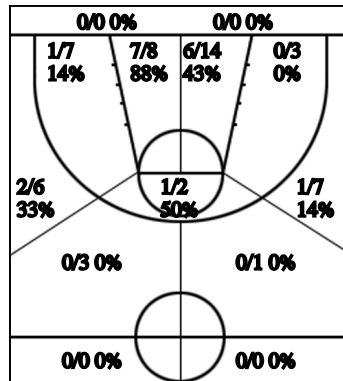

TOTAL %

SIEMENS	P1	P2	P3	P4	T
	7	16	9	15	47
BUSK'M A	P1	P2	P3	P4	T
	21	18	19	21	79