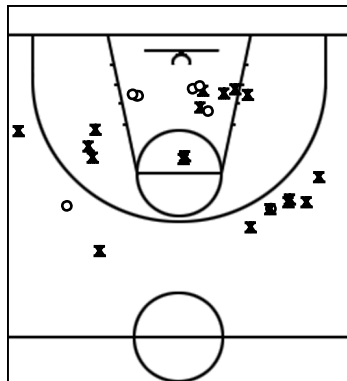

Si	Dr	Jugador	Min	Pts	Tirs 2	Tirs 3	Tirs 2c	T.Lliures	Rebots			Taps			Faltes			Val		
									T	RD	RO	As	PR	PP	Fv	Co	Hax		Cm	Re
*	4	Ivan Gonzalez	29	5		1/2 50%	1/3 33%	0/2 0%	3	2	1			2				1	3	3
	5	Mario Daza																		
	6	David Camacho	10	2	1/1 100%	0/1 0%			5	5				1				2		3
*	7	Xavier Alvarez	15	6		2/3 67%	0/1 0%		1	1		2						3		4
*	8	Cristian Diez	29	2	0/2 0%		1/1 100%		3	2	1	2	1	1				1		4
	9	Edgar bermejo	16	1	0/3 0%			1/4 25%	3	2	1			3					3	-2
*	10	Javier Solomando	31	8	1/2 50%	0/6 0%	2/3 67%	2/5 40%	4	3	1	3		2				2	3	3
*	12	Francisco Morales	23	6	0/2 0%		2/6 33%	2/4 50%	6	5	1			2				2	2	2
	13	Sergio Soria	11	5	0/1 0%	0/2 0%	2/2 100%	1/2 50%	3	1	2			1				1	1	3
	14	Gerard Frigola	19		0/1 0%	0/3 0%												1	1	-4
	15	Daniel Orias	17	12			5/6 83%	2/4 50%	4	3	1		1	1				4	2	11
SIE		Equip																		
Total		SIEMENS CORNELL...	200	47	2/12 17%	3/17 18%	13/22 59%	8/21 38%	32	24	8	7	2	13				17	15	27

Estadístiques BUSK'M ARTES

Si	Dr	Jugador	Min	Pts	Tirs 2	Tirs 3	Tirs 2c	T.Lliures	Rebots			Taps			Faltes			Val		
									T	RD	RO	As	PR	PP	Fv	Co	Hax		Cm	Re
	4	CASTILLO,M	14	3	0/1 0%	0/1 0%	1/2 50%	1/2 50%	2	2		1	2	1					2	5
*	5	GARCIA,D	21	11	0/2 0%	3/4 75%	1/1 100%		2	1	1	1						1		10
*	7	MORENO,D	22	14	1/5 20%	1/2 50%	4/5 80%	1/2 50%	6	3	3		1					4	2	12
	8	FERNANDEZ,O																		
	9	ILLA,X	19	20	2/5 40%	2/2 100%	2/2 100%	6/6 100%	4	4		1	1	1				2	3	23
	10	PONSA,D	21	5			2/3 67%	1/1 100%	1	1		1		2				1	3	6
	11	PASCUAL,X	14	4	2/3 67%	0/1 0%			4	1	3							2		4
*	12	REYERA,X	20	5	1/1 100%	1/2 50%			1	1		2	1	1				1	3	9
	13	BERENGUER,R																		
*	14	MORENO,MA	27	9	0/2 0%	1/1 100%	2/3 67%	2/2 100%	6	4	2	1	1	1				2	1	12
*	15	BALET,J	23	6	2/5 40%	0/1 0%	1/1 100%	0/1 0%	2	2		1							2	6
	18	CULEBRAS,C	19	2			1/1 100%	0/2 0%	2		2							2	1	1
BUS		Equip																		
Total		BUSK'M ARTES	200	79	8/24 33%	8/14 57%	14/18 78%	11/16 69%	30	19	11	8	6	6				15	17	88

Carta de Tir SIEMENS CORNELLA B

1r i 2n QUART