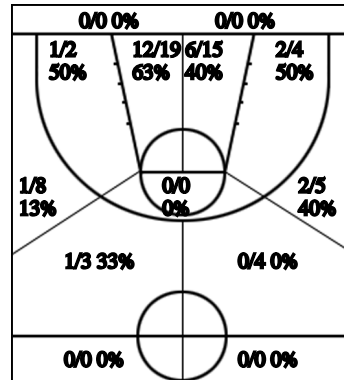

Estadístiques Vila-seca

Si	Dr	Jugador	Min	Pts	Tirs 2	Tirs 3	Tirs 2c	T.Lliures	Rebots			Taps			Faltes			Val		
									T	RD	RO	As	PR	PP	Fv	Co	Hax		Cm	Re
	4	J.casino	24	4			1/1 100%	2/2 100%				2						3	1	3
	5	T.Larramona	6											1				2		-3
	6	C.Yuste	4											1				1		-2
*	7	A.Crabtree	35	7		1/9 11%	1/3 33%	2/5 40%	2	2		1		1					4	
*	8	L.Gonzalez	23	11			5/8 63%	1/3 33%	2		2					1		3	1	5
	9	R.Jove																		
	10	F.Cubillas	17	4	1/2 50%	0/1 0%	0/1 0%	2/2 100%										2	3	2
*	11	E.Sanchez	36	23	3/6 50%	3/5 60%	3/3 100%	2/2 100%	3	3		1	1	1	2			3	3	24
*	12	Xavi Paricio	38	13		1/6 17%	3/5 60%	4/5 80%	6	2	4			1		1		3	5	11
	14	L.Ulloa																		
*	15	L.Carod	17			0/2 0%	0/1 0%						1	1				3		-6
Vil		Equip																		
Total		Vila-seca	200	62	4/8 50%	5/23 22%	13/22 59%	13/19 68%	13	7	6	4	2	7	2	2		20	17	34

Carta de Tir cb cic

1r i 2n QUART

3r i 4t QUART

TOTAL %

cb cic	P1	P2	P3	P4	T
	13	20	15	20	68
Vila-seca	P1	P2	P3	P4	T
	17	14	17	14	62

Carta de Tir Vila-seca