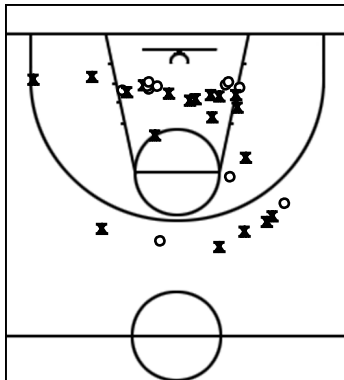

cb cic vs Vila-seca (01/11/08)

Estadístiques cb cic

Si	Dr	Jugador	Min	Pts	Tirs 2	Tirs 3	Tirs 2c	T.Lliures	Rebots			Taps			Faltes			Val		
									T	RD	RO	As	PR	PP	Fv	Co	Hax		Cm	Re
	4	marc prades	16	2		0/3 0%		2/2 100%	2	1	1							1	2	
*	5	xavi campillo	22	4	2/3 67%		0/1 0%		3	1	2			2	1			1	1	4
*	9	david rodriguez	31	4	0/1 0%	0/1 0%	1/3 33%	2/2 100%	5	4	1		2	1		1		1	4	8
	10	marc simon	26	13		1/5 20%	3/3 100%	4/4 100%	3	2	1		1					4		9
	11	paco lopez	14	4		0/2 0%	2/3 67%					1	3					2	4	7
	13	carlos heras																		
*	14	lluis de la ossa	33	15	1/2 50%	1/4 25%	4/6 67%	2/3 67%	4	3	1	1	3	1		1		2	3	15
*	15	cinto gabriel	30	12			4/7 57%	4/6 67%	7	5	2		1	4	1			5	6	13
	21	carlos jimenez	21	14		2/5 40%	4/8 50%		3	3		2	4	1				2	1	14
*	24	jose escudero	7				0/3 0%		2	2				1						-2
	25	alfonso fernandez																		
cb cic		Equip																		
Total		cb cic	200	68	3/6 50%	4/20 20%	18/34 53%	14/17 82%	29	21	8	4	14	10	2	2		17	20	70

Estadístiques Vila-seca

Si	Dr	Jugador	Min	Pts	Tirs 2	Tirs 3	Tirs 2c	T.Lliures	Rebots			Taps			Faltes			Val		
									T	RD	RO	As	PR	PP	Fv	Co	Hax		Cm	Re
	4	J.casino	24	4			1/1 100%	2/2 100%				2						3	1	3
	5	T.Larramona	6											1				2		-3
	6	C.Yuste	4											1				1		-2
*	7	A.Crabtree	35	7		1/9 11%	1/3 33%	2/5 40%	2	2		1		1					4	
*	8	L.Gonzalez	23	11			5/8 63%	1/3 33%	2		2					1		3	1	5
	9	R.Jove																		
	10	F.Cubillas	17	4	1/2 50%	0/1 0%	0/1 0%	2/2 100%										2	3	2
*	11	E.Sanchez	36	23	3/6 50%	3/5 60%	3/3 100%	2/2 100%	3	3		1	1	1	2			3	3	24
*	12	Xavi Paricio	38	13		1/6 17%	3/5 60%	4/5 80%	6	2	4			1		1		3	5	11
	14	L.Ulloa																		
*	15	L.Carod	17			0/2 0%	0/1 0%						1	1				3		-6
Vil		Equip																		
Total		Vila-seca	200	62	4/8 50%	5/23 22%	13/22 59%	13/19 68%	13	7	6	4	2	7	2	2		20	17	34

Carta de Tir cb cic

1r i 2n QUART

3r i 4t QUART

TOTAL %

cb cic	P1	P2	P3	P4	T
	13	20	15	20	68
Vila-seca	P1	P2	P3	P4	T
	17	14	17	14	62

Carta de Tir Vila-seca