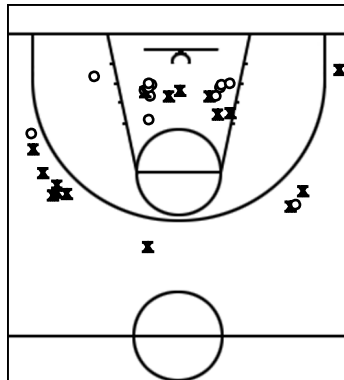

3r i 4t QUART