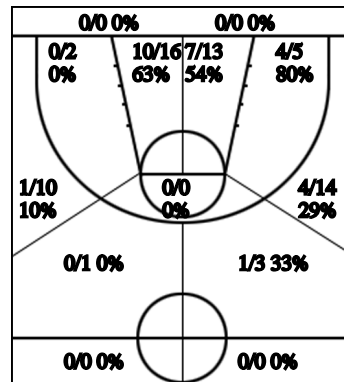

cb cic vs CB I UM (15/11/08)

Estadístiques cb cic

Si	Dr	Jugador	Min	Pts	Tirs 2	Tirs 3	Tirs 2c	T.Lliures	Rebots			Taps			Faltes			Val		
									T	RD	RO	As	PR	PP	Fv	Co	Hax		Cm	Re
*	4	marc prades	16	9		3/5 60%						2					1		8	
	5	xavi campillo	7	6	1/1 100%		2/2 100%	0/1 0%	3	2	1			1			1	1	7	
	6	alfonso fernandez																		
*	8	joan riera	18	12	1/1 100%	0/1 0%	4/4 100%	2/2 100%	4	2	2		1				3		13	
*	9	david rodriguez	37	7	1/3 33%	1/4 25%	1/1 100%		2	1	1	1		2		1	2	1	1	
	10	marc simon	22	8		1/2 50%	2/3 67%	1/1 100%									2	3	7	
	11	paco lopez	19			0/5 0%	0/2 0%		1		1		1	2			5	3	-9	
*	14	luis de la ossa	18	4	0/1 0%	0/6 0%	2/3 67%	0/2 0%	3	2	1	2		2			5	2	-6	
*	15	cinto gabriel	31	10		0/1 0%	4/10 40%	2/4 50%	9	2	7		5		1		2	4	18	
	21	carlos jimenez	6	3		1/2 50%			1	1			2				1		4	
	24	jose escudero	21	8	1/1 100%	0/2 0%	2/4 50%	2/4 50%					1	1			1	4	5	
cic		Equip																		
Total		cb cic	195	67	4/7 57%	6/28 21%	17/29 59%	7/14 50%	23	10	13	5	10	8	1	1		23	18	48

Estadístiques CB I UM

Si	Dr	Jugador	Min	Pts	Tirs 2	Tirs 3	Tirs 2c	T.Lliures	Rebots			Taps			Faltes			Val		
									T	RD	RO	As	PR	PP	Fv	Co	Hax		Cm	Re
	4	Sergio Sam Seck	8	9			3/3 100%	3/5 60%	7	4	3					1		2	15	
	5	Albert Illa	19	5			2/2 100%	1/2 50%					1				2	1	2	
*	6	Valenti Valles	12	9	0/1 0%	1/1 100%	3/4 75%								1		1	1	6	
*	7	Alex Rovira	17	8		1/2 50%	1/1 100%	3/5 60%									4	5	6	
	8	Genis Coletas	12	4			2/2 100%										2		2	
*	9	Jordi Riú	21	9	0/1 0%	1/1 100%	2/3 67%	2/2 100%	7	5	2						1	2	15	
	10	Xavier Serrat	25	10		2/6 33%	1/1 100%	2/2 100%	1	1							2	3	8	
	11	Sergi Guardia	19	12	0/1 0%	1/1 100%	3/3 100%	3/4 75%					1				3	4	10	
*	12	Jaume Lopez	29	4	1/2 50%			2/3 67%	1		1							3	6	
*	13	Miquel Moliner	19	5	1/2 50%	1/1 100%							1				1	1	3	
	14	Toni Arco	14	2		0/2 0%	1/1 100%					1					2		-1	
CB		Equip																		
Total		CB I UM	195	77	2/7 29%	7/14 50%	18/20 90%	16/23 70%	16	10	6	1	5	1	1	1	1	18	22	72

Carta de Tir cb cic

TOTAL %

cb cic	P1	P2	P3	P4	T
	24	13	14	16	67
CB I UM	P1	P2	P3	P4	T
	19	24	17	17	77