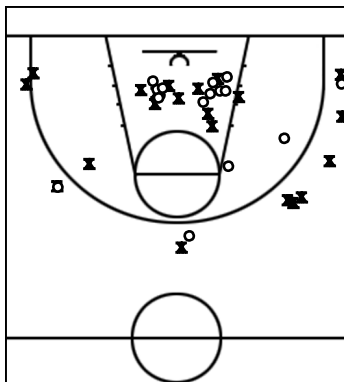

cb cic vs CB I UM (15/11/08)

Estadístiques cb cic

Si	Dr	Jugador	Min	Pts	Tirs 2	Tirs 3	Tirs 2c	T.Lliures	Rebots			Taps			Faltes			Val		
									T	RD	RO	As	PR	PP	Fv	Co	Hax		Cm	Re
*	4	marc prades	16	9		3/5 60%						2					1		8	
	5	xavi campillo	7	6	1/1 100%		2/2 100%	0/1 0%	3	2	1			1			1	1	7	
	6	alfonso fernandez																		
*	8	joan riera	18	12	1/1 100%	0/1 0%	4/4 100%	2/2 100%	4	2	2		1				3		13	
*	9	david rodriguez	37	7	1/3 33%	1/4 25%	1/1 100%		2	1	1	1		2		1	2	1	1	
	10	marc simon	22	8		1/2 50%	2/3 67%	1/1 100%									2	3	7	
	11	paco lopez	19			0/5 0%	0/2 0%		1		1		1	2			5	3	-9	
*	14	luis de la ossa	18	4	0/1 0%	0/6 0%	2/3 67%	0/2 0%	3	2	1	2		2			5	2	-6	
*	15	cinto gabriel	31	10		0/1 0%	4/10 40%	2/4 50%	9	2	7		5		1		2	4	18	
	21	carlos jimenez	6	3		1/2 50%			1	1			2				1		4	
	24	jose escudero	21	8	1/1 100%	0/2 0%	2/4 50%	2/4 50%					1	1			1	4	5	
cic		Equip																		
Total		cb cic	195	67	4/7 57%	6/28 21%	17/29 59%	7/14 50%	23	10	13	5	10	8	1	1		23	18	48

Estadístiques CB I UM

Si	Dr	Jugador	Min	Pts	Tirs 2	Tirs 3	Tirs 2c	T.Lliures	Rebots			Taps			Faltes			Val		
									T	RD	RO	As	PR	PP	Fv	Co	Hax		Cm	Re
	4	Sergio Sam Seck	8	9			3/3 100%	3/5 60%	7	4	3					1		2	15	
	5	Albert Illa	19	5			2/2 100%	1/2 50%					1				2	1	2	
*	6	Valenti Valles	12	9	0/1 0%	1/1 100%	3/4 75%								1		1	1	6	
*	7	Alex Rovira	17	8		1/2 50%	1/1 100%	3/5 60%									4	5	6	
	8	Genis Coletas	12	4			2/2 100%										2		2	
*	9	Jordi Riú	21	9	0/1 0%	1/1 100%	2/3 67%	2/2 100%	7	5	2						1	2	15	
	10	Xavier Serrat	25	10		2/6 33%	1/1 100%	2/2 100%	1	1							2	3	8	
	11	Sergi Guardia	19	12	0/1 0%	1/1 100%	3/3 100%	3/4 75%					1				3	4	10	
*	12	Jaume Lopez	29	4	1/2 50%			2/3 67%	1		1							3	6	
*	13	Miquel Moliner	19	5	1/2 50%	1/1 100%							1				1	1	3	
	14	Toni Arco	14	2		0/2 0%	1/1 100%					1					2		-1	
CB		Equip																		
Total		CB I UM	195	77	2/7 29%	7/14 50%	18/20 90%	16/23 70%	16	10	6	1	5	1	1	1	1	18	22	72

Carta de Tir cb cic

1r i 2a QUART