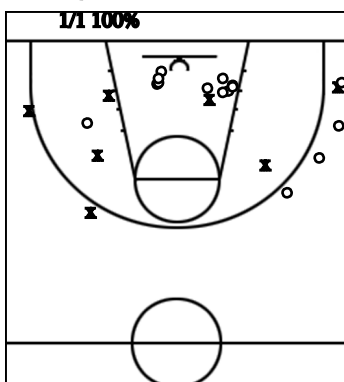

Estadístiques CB I UM

Si	Dr	Jugador	Min	Pts	Tirs 2	Tirs 3	Tirs 2c	T.Lliures	Rebots			Taps			Faltes			Val		
									T	RD	RO	As	PR	PP	Fv	Co	Hax		Cm	Re
	4	Sergio Sam Seck	8	9			3/3 100%	3/5 60%	7	4	3					1		2	15	
	5	Albert Illa	19	5			2/2 100%	1/2 50%					1				2	1	2	
*	6	Valenti Valles	12	9	0/1 0%	1/1 100%	3/4 75%								1		1	1	6	
*	7	Alex Rovira	17	8		1/2 50%	1/1 100%	3/5 60%									4	5	6	
	8	Genis Coletas	12	4			2/2 100%										2		2	
*	9	Jordi Riú	21	9	0/1 0%	1/1 100%	2/3 67%	2/2 100%	7	5	2						1	2	15	
	10	Xavier Serrat	25	10		2/6 33%	1/1 100%	2/2 100%	1	1							2	3	8	
	11	Sergi Guardia	19	12	0/1 0%	1/1 100%	3/3 100%	3/4 75%					1				3	4	10	
*	12	Jaume Lopez	29	4	1/2 50%			2/3 67%	1		1							3	6	
*	13	Miquel Moliner	19	5	1/2 50%	1/1 100%							1				1	1	3	
	14	Toni Arco	14	2		0/2 0%	1/1 100%					1					2		-1	
CB		Equip																		
Total		CB I UM	195	77	2/7 29%	7/14 50%	18/20 90%	16/23 70%	16	10	6	1	5	1	1	1	1	18	22	72

Carta de Tir cb cic

1r i 2a QUART

3r i 4a QUART

TOTAL %

Carta de Tir CB I UM

cb cic	P1	P2	P3	P4	T
	24	13	14	16	67
CB I UM	P1	P2	P3	P4	T
	19	24	17	17	77