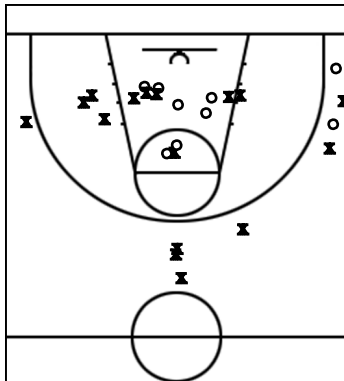

cb cic vs Ramon Llull (04/10/08)

Estadístiques cb cic

Si	Dr	Jugador	Min	Pts	Tirs 2	Tirs 3	Tirs 2c	T.Lliures	Rebots			Taps			Faltes					
									T	RD	RO	As	PR	PP	Fv	Co	Bas	Cm	Re	Val
	4	marc prades	23	10	0/2 0%	2/5 40%	0/2 0%	4/4 100%									2	2	3	
*	5	xavi campillo	20	10	1/1 100%		4/5 80%		4	2	2			1			3	1	12	
	7	omar cham																		
	8	joan riera	8	2		0/1 0%	1/1 100%		1		1						2	1	1	
*	9	david rodriguez	27	5	0/2 0%	1/3 33%		2/4 50%	1	1				1	3		2	2	-2	
	10	marc simon	26	5	0/2 0%	0/3 0%	1/1 100%	3/3 100%	3	3				1	1		1	1	3	
	11	paco lopez	16				0/1 0%							2	2		2	1	-2	
	13	carlos heras																		
*	14	luis de la ossa	33	4	0/1 0%	0/1 0%	1/3 33%	2/2 100%	1		1			1		1	3	4		
*	15	cinto gabriel	26	7			2/7 29%	3/4 75%	5	3	2			1	2		4	2	3	
*	21	carlos jimenez	21	12	0/2 0%	1/5 20%	3/3 100%	3/4 75%	2	1	1	3	2	1			2	7	16	
	24	jose escudero																		
cic		Equip																		
Total		cb cic	200	55	1/10 10%	4/18 22%	12/23 52%	17/21 81%	17	10	7	3	7	10	1	1	21	21	34	

Estadístiques Ramon Llull

Si	Dr	Jugador	Min	Pts	Tirs 2	Tirs 3	Tirs 2c	T.Lliures	Rebots			Taps			Faltes					
									T	RD	RO	As	PR	PP	Fv	Co	Bas	Cm	Re	Val
	4	g.hernandez	21	8	0/1 0%	0/1 0%	3/3 100%	2/4 50%						1			4	2	1	
	6	p.bachs	4	4			1/1 100%	2/2 100%									1	1	4	
	9	jm. prat	12	6			3/4 75%							1			1		3	
	10	i.cortes	14														1	1		
*	11	d.castillo	18	7			2/3 67%	3/7 43%	2		2				1		2	2	5	
*	12	d.forteza	39	2			1/2 50%	0/1 0%	1	1							3	2		
	13	j.reyes																		
*	14	d.rodriguez	17	2	0/1 0%	0/2 0%	1/2 50%		1	1		1	1				1	2	2	
*	15	j.gallego	32	12	1/3 33%		5/7 71%	0/1 0%	4		4					1	1	6	15	
	16	e.boch	9	3			1/1 100%	1/2 50%									1		1	
*	17	l.martinez	18	15		2/2 100%	3/3 100%	3/3 100%				1		1			4	2	13	
	18	a.taranilla	16	4			2/3 67%		1		1			2			2	2	2	
Ram		Equip																		
Total		Ramon Llull	200	63	1/5 20%	2/5 40%	22/29 76%	11/20 55%	9	2	7	2	1	5	1	1	21	20	46	

Carta de Tir cb cic

1r i 2n QUART