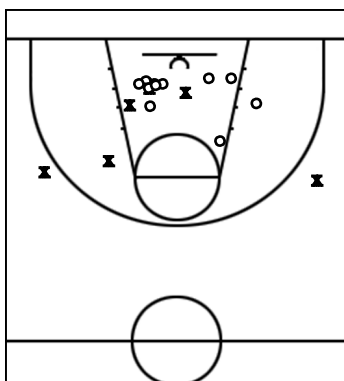

Estadístiques Ramon Llull

Si	Dr	Jugador	Min	Pts	Tirs 2	Tirs 3	Tirs 2c	T.Lliures	Rebots			Taps			Faltes				
									T	RD	RO	As	PR	PP	Fv	Co	Bas	Cm	Re
	4	g.hernandez	21	8	0/1 0%	0/1 0%	3/3 100%	2/4 50%						1			4	2	1
	6	p.bachs	4	4			1/1 100%	2/2 100%									1	1	4
	9	jm. prat	12	6			3/4 75%							1			1		3
	10	i.cortes	14														1	1	
*	11	d.castillo	18	7			2/3 67%	3/7 43%	2		2				1		2	2	5
*	12	d.forteza	39	2			1/2 50%	0/1 0%	1	1							3	2	
	13	j.reyes																	
*	14	d.rodriguez	17	2	0/1 0%	0/2 0%	1/2 50%		1	1		1	1				1	2	2
*	15	j.gallego	32	12	1/3 33%		5/7 71%	0/1 0%	4		4					1	1	6	15
	16	e.boch	9	3			1/1 100%	1/2 50%									1		1
*	17	l.martinez	18	15		2/2 100%	3/3 100%	3/3 100%				1		1			4	2	13
	18	a.taranilla	16	4			2/3 67%		1		1			2			2	2	2
Ram		Equip																	
Total		Ramon Llull	200	63	1/5 20%	2/5 40%	22/29 76%	11/20 55%	9	2	7	2	1	5	1	1	21	20	46

Carta de Tir cb cic

1r i 2n QUART

3r i 4t QUART

TOTAL %

cb cic	F1	F2	F3	F4	T
	8	19	11	17	55
Ramon Ll	F1	F2	F3	F4	T
	17	9	12	25	63

Carta de Tir Ramon Llull