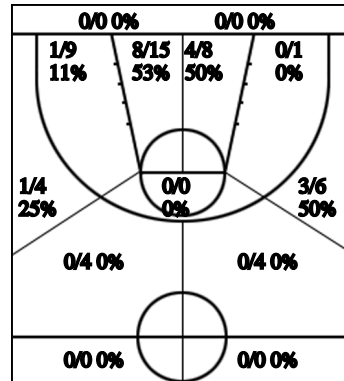

Estadístiques Ramon Llull

Si	Dr	Jugador	Min	Pts	Tirs 2	Tirs 3	Tirs 2c	T.Lliures	Rebots			Taps			Faltes				
									T	RD	RO	As	PR	PP	Fv	Co	Bas	Cm	Re
	4	g.hernandez	21	8	0/1 0%	0/1 0%	3/3 100%	2/4 50%						1			4	2	1
	6	p.bachs	4	4			1/1 100%	2/2 100%									1	1	4
	9	jm. prat	12	6			3/4 75%							1			1		3
	10	i.cortes	14														1	1	
*	11	d.castillo	18	7			2/3 67%	3/7 43%	2		2				1		2	2	5
*	12	d.forteza	39	2			1/2 50%	0/1 0%	1	1							3	2	
	13	j.reyes																	
*	14	d.rodriguez	17	2	0/1 0%	0/2 0%	1/2 50%		1	1		1	1				1	2	2
*	15	j.gallego	32	12	1/3 33%		5/7 71%	0/1 0%	4		4					1	1	6	15
	16	e.boch	9	3			1/1 100%	1/2 50%									1		1
*	17	l.martinez	18	15		2/2 100%	3/3 100%	3/3 100%				1		1			4	2	13
	18	a.taranilla	16	4			2/3 67%		1		1			2			2	2	2
Ram		Equip																	
Total		Ramon Llull	200	63	1/5 20%	2/5 40%	22/29 76%	11/20 55%	9	2	7	2	1	5	1	1	21	20	46

Carta de Tir cb cic

1r i 2n QUART

3r i 4t QUART

TOTAL %

cb cic	F1	F2	F3	F4	T
	8	19	11	17	55
Ramon Ll	F1	F2	F3	F4	T
	17	9	12	25	63

Carta de Tir Ramon Llull