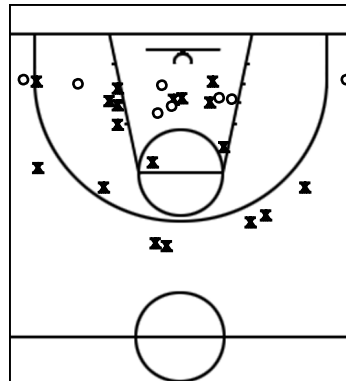

3r i 4t QUART