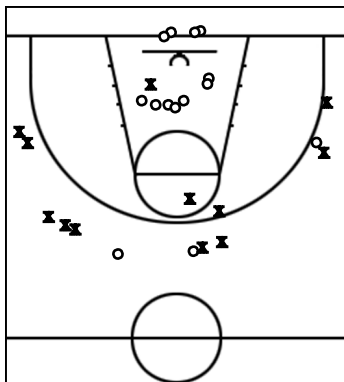

C.B. CASTELLAR vs U.E.SANT CUGAT (02/11/08)

Estadístiques C.B. CASTELLAR

Si	Dr	Jugador	Min	Pts	Tirs 2	Tirs 3	Tirs 2c	T.Lliures	Rebots			Taps			Faltes			Val		
									T	RD	RO	As	PR	PP	Fv	Co	Hax		Cm	Re
	4	norbert caldera																		
*	6	lisard ruiz	26	9	0/1 0%	0/2 0%	4/5 80%	1/2 50%	2	2		1		2				2	3	6
*	7	michael woodward	32	16	0/1 0%	5/8 63%	0/1 0%	1/2 50%	1	1			1					2	3	11
*	8	oriol planas	13		0/1 0%	0/2 0%			1	1			1	1				2	3	-1
*	10	alberto pefia	31	21	0/1 0%	3/8 38%	4/4 100%	4/6 67%	3	3		4		1		1		1	4	21
	11	xavi esteve	23	6		1/3 33%	1/3 33%	1/2 50%	2		2	2	1					3	1	4
*	12	oriol parcerisa	28			0/3 0%			7	4	3	1	3	1				1		6
	14	carlos carrasco	12	6			1/1 100%	4/6 67%	8	5	3							3	3	12
	15	jesus zoyo	27	10		0/1 0%	4/7 57%	2/4 50%	8	8		1			1			3	2	13
	17	adria lopez	8			0/1 0%												1		-2
	18	javier martin																		
C.B		Equip												3						-3
Total		C.B. CASTELLAR	200	68	0/4 0%	9/28 32%	14/21 67%	13/22 59%	32	24	8	9	5	9	1	1		18	19	67

Estadístiques U.E.SANT CUGAT

Si	Dr	Jugador	Min	Pts	Tirs 2	Tirs 3	Tirs 2c	T.Lliures	Rebots			Taps			Faltes			Val		
									T	RD	RO	As	PR	PP	Fv	Co	Hax		Cm	Re
	4	o.clemente	12	6			2/3 67%	2/4 50%	4	2	2							2	3	8
*	5	jm.pons	24	8			4/5 80%		4	4		1			1			5		8
*	7	x.pernas	32	8	0/3 0%	1/3 33%	1/2 50%	3/4 75%	2	2		2	1					1	4	9
	8	r.galan	13		0/1 0%				2	1	1								1	2
*	9	o.pino	34	20	0/4 0%	1/3 33%	7/12 58%	3/5 60%	5	4	1			1		1			3	13
	11	i.perez	18	3		1/2 50%			1	1		1		2				1	1	2
	12	m.rey	3	2			1/1 100%											1	1	2
	13	kevin guigbo	15	1		0/1 0%	0/1 0%	1/2 50%	5	5								2	1	2
	14	m.alberdi	16	1			0/3 0%	1/4 25%	2		2	1		2				2	2	-4
*	15	v.bravo	10	3	0/1 0%		1/2 50%	1/2 50%	2	2								2	1	1
*	17	a.morales	23	4	1/1 100%	0/3 0%	1/4 25%		3	2	1			1				3	1	-2
U.E		Equip							1		1			5						-4
Total		U.E.SANT CUGAT	200	56	1/10 10%	3/12 25%	17/33 52%	11/21 52%	31	23	8	5	1	11	1	1		19	18	37

Carta de Tir C.B. CASTELLAR

1r i 2n QUART