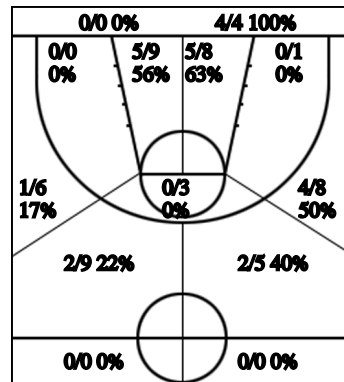

C.B. CAS	P1	P2	P3	P4	T
	23	17	11	17	68
U.E.SANT	P1	P2	P3	P4	T
	20	11	12	13	56