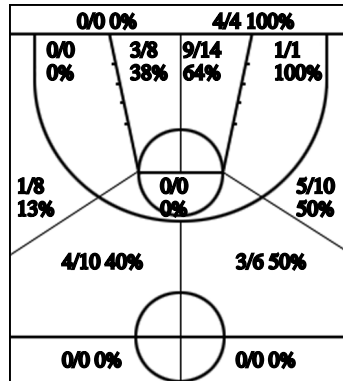

TOTAL %

C.B. CAS	F1	F2	F3	F4	T
	26	18	17	20	81
SANT JOS	F1	F2	F3	F4	T
	13	31	20	28	92