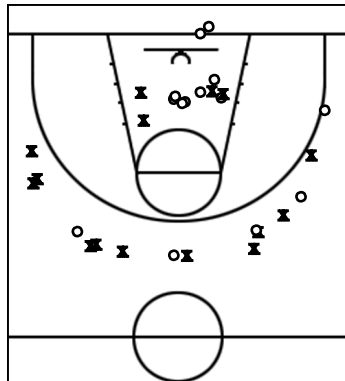

C.B. CASTELLAR vs SANT JOSEP (05/10/08)

Estadístiques C.B. CASTELLAR

Si	Dr	Jugador	Min	Pts	Tirs 2	Tirs 3	Tirs 2c	T.Lliures	Rebots			Taps			Faltes			Val		
									T	RD	RO	As	PR	PP	Fv	Co	Bax		Cm	Re
	4	jose lopez	10	1				1/2 50%				1	2	1			3	1		
	5	alex morato	7	1				1/2 50%				2		2				1	1	
	6	lisard ruiz																		
*	7	michael woodward	33	18		6/9 67%	0/2 0%		7	6	1		2	2			4	4	20	
*	9	adria mesa	30	9		1/6 17%	3/8 38%	0/2 0%	4	4		5	1					3	10	
*	10	alberto pefia	28	23		3/8 38%	5/6 83%	4/6 67%	2	2		2	3	2			3	4	21	
*	11	xavi esteve	31	10		0/4 0%	4/5 80%	2/4 50%	6	6		1	2	2			4	2	8	
	12	oriol parcerisa	14	6		2/3 67%							2				1		6	
*	14	carlos carrasco	22	2	1/1 100%	0/1 0%			2	2				2			5	1	-3	
	15	jesus zoyo	3						1	1							1			
	17	adria lopez	17	8		0/1 0%	4/5 80%		2	2									8	
	18	javier martin	5	3		1/2 50%							1				1			
C.B		Equip											1						1	
Total		C.B. CASTELLAR	200	81	1/1 100%	13/34 38%	16/26 62%	8/16 50%	24	23	1	11	13	12			22	16	72	

Estadístiques SANT JOSEP

Si	Dr	Jugador	Min	Pts	Tirs 2	Tirs 3	Tirs 2c	T.Lliures	Rebots			Taps			Faltes			Val		
									T	RD	RO	As	PR	PP	Fv	Co	Bax		Cm	Re
*	4	nacho moreno	22	12	0/1 0%		5/9 56%	2/2 100%	2		2	1		2			1	2	9	
	5	roger carrasco	8				0/2 0%		4	2	2						4	1	-1	
	6	francesc pascal	18	11	1/3 33%	0/3 0%	3/4 75%	3/3 100%	4	2	2							3	12	
	7	carlos puerta	19	7	0/1 0%		3/6 50%	1/3 33%	9	6	3		1				1	2	12	
	8	marc lopez	15														1		-1	
*	9	marc cuesta	22	16		4/5 80%	2/2 100%		3	3		1					2		17	
	10	sergio vera	27	14		0/2 0%	6/9 67%	2/3 67%	3	3		1	2				2	3	15	
*	11	selver daigal	8						2	2			1	2			1			
*	12	fran garcia	17	4	0/1 0%		2/2 100%		2	1	1		1				2	1	5	
	13	eric mafianes	23	18			5/7 71%	8/15 53%	3	2	1		1	2			3	9	17	
	14	lluis del amo																		
*	15	albert mas de sax...	21	10	0/1 0%	0/1 0%	4/7 57%	2/2 100%	5	2	3		1					1	12	
SAN		Equip											2						-2	
Total		SANT JOSEP	200	92	1/7 14%	4/11 36%	30/48 63%	18/28 64%	37	23	14	3	7	8			17	22	95	

Carta de Tir C.B. CASTELLAR

3 i 4n QUART

C.B. CAS	F1	F2	F3	F4	T
	26	18	17	20	81
SANT JOS	F1	F2	F3	F4	T
	13	31	20	28	92