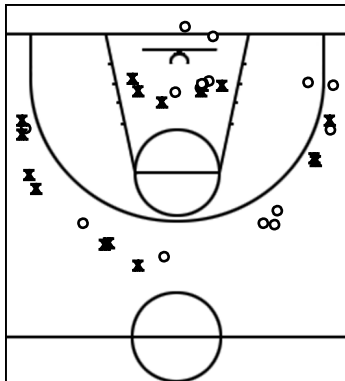

C.B. CASTELLAR vs SANT JOSEP (05/10/08)

Estadístiques C.B. CASTELLAR

Si	Dr	Jugador	Min	Pts	Tirs 2	Tirs 3	Tirs 2c	T.Lliures	Rebots			Taps			Faltes			Val		
									T	RD	RO	As	PR	PP	Fv	Co	Bax		Cm	Re
	4	jose lopez	10	1				1/2 50%				1	2	1			3	1		
	5	alex morato	7	1				1/2 50%				2		2				1	1	
	6	lisard ruiz																		
*	7	michael woodward	33	18		6/9 67%	0/2 0%		7	6	1		2	2			4	4	20	
*	9	adria mesa	30	9		1/6 17%	3/8 38%	0/2 0%	4	4		5	1					3	10	
*	10	alberto pefia	28	23		3/8 38%	5/6 83%	4/6 67%	2	2		2	3	2			3	4	21	
*	11	xavi esteve	31	10		0/4 0%	4/5 80%	2/4 50%	6	6		1	2	2			4	2	8	
	12	oriol parcerisa	14	6		2/3 67%							2				1		6	
*	14	carlos carrasco	22	2	1/1 100%	0/1 0%			2	2				2			5	1	-3	
	15	jesus zoyo	3						1	1							1			
	17	adria lopez	17	8		0/1 0%	4/5 80%		2	2									8	
	18	javier martin	5	3		1/2 50%							1				1			
C.B		Equip											1						1	
Total		C.B. CASTELLAR	200	81	1/1 100%	13/34 38%	16/26 62%	8/16 50%	24	23	1	11	13	12			22	16	72	

Estadístiques SANT JOSEP

Si	Dr	Jugador	Min	Pts	Tirs 2	Tirs 3	Tirs 2c	T.Lliures	Rebots			Taps			Faltes			Val		
									T	RD	RO	As	PR	PP	Fv	Co	Bax		Cm	Re
*	4	nacho moreno	22	12	0/1 0%		5/9 56%	2/2 100%	2		2	1		2			1	2	9	
	5	roger carrasco	8				0/2 0%		4	2	2						4	1	-1	
	6	francesc pascal	18	11	1/3 33%	0/3 0%	3/4 75%	3/3 100%	4	2	2							3	12	
	7	carlos puerta	19	7	0/1 0%		3/6 50%	1/3 33%	9	6	3		1				1	2	12	
	8	marc lopez	15														1		-1	
*	9	marc cuesta	22	16		4/5 80%	2/2 100%		3	3		1					2		17	
	10	sergio vera	27	14		0/2 0%	6/9 67%	2/3 67%	3	3		1	2				2	3	15	
*	11	selver daigal	8						2	2			1	2			1			
*	12	fran garcia	17	4	0/1 0%		2/2 100%		2	1	1		1				2	1	5	
	13	eric mafianes	23	18			5/7 71%	8/15 53%	3	2	1		1	2			3	9	17	
	14	lluis del amo																		
*	15	albert mas de sax...	21	10	0/1 0%	0/1 0%	4/7 57%	2/2 100%	5	2	3		1					1	12	
SAN		Equip											2						-2	
Total		SANT JOSEP	200	92	1/7 14%	4/11 36%	30/48 63%	18/28 64%	37	23	14	3	7	8			17	22	95	

Carta de Tir C.B. CASTELLAR

1 i 2n QUART