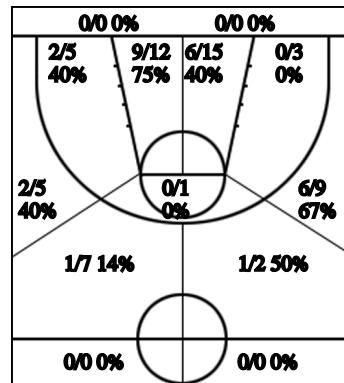

Estadístiques CB Artes "A"

Si	Dr	Jugador	Min	Pts	Tirs 2	Tirs 3	Tirs 2c	T.Lliures	Rebots			Taps			Faltes			Val		
									T	RD	RO	As	PR	PP	Fv	Co	Bax		Cm	Re
*	4	Miki Castillo	20	3		0/2 0%	0/1 0%	3/4 75%				1		2			4	2	-4	
*	5	David Garcia	35	24	1/2 50%	4/8 50%	2/3 67%	6/8 75%	6	5	1	1	2	1	1		2	6	29	
*	7	David Moreno	31	8	0/1 0%	1/4 25%	1/3 33%	3/6 50%	6	5	1	2	1	1	1		3	5	10	
*	8	Oliver Fernandez	33	19	1/3 33%	2/3 67%	5/6 83%	1/3 33%	3	3		1						4	21	
	9	Xavi Illa	12	16	0/1 0%	3/3 100%	1/5 20%	5/6 83%	8	4	4						5	4	17	
	10	David Ponsa	12	2				2/2 100%	2	1	1		1	2			2	1	2	
	11	Xavi Pascual																		
*	12	Xavi Ratera	32	11	0/1 0%	0/3 0%	3/5 60%	5/5 100%	3	3		7	1	2		1	2	7	18	
	13	Roger Berenguer	4						1	1							1			
	14	Miguel Angel More...	14	4			2/2 100%		1		1						4	1	2	
	15	Jordi Balet	7	2	0/1 0%		1/2 50%		1		1		1	1					1	
	18	Carlos Culebras																		
CB		Equip											1						-1	
Total		CB Artes "A"	200	89	2/9 22%	10/23 43%	15/27 56%	25/34 74%	31	22	9	12	6	10	2	1	23	30	95	

Estadístiques Basquet Sant Boi "A"

Si	Dr	Jugador	Min	Pts	Tirs 2	Tirs 3	Tirs 2c	T.Lliures	Rebots			Taps			Faltes			Val		
									T	RD	RO	As	PR	PP	Fv	Co	Bax		Cm	Re
*	4	Ramos	18	3		1/3 33%			1	1		2	2				2		4	
*	5	Borda	28	17	1/2 50%	3/4 75%	3/4 75%		1	1		1	1				5	4	14	
	6	Lazaro	5									1	1				2		-2	
*	7	Roncero	21	4			2/4 50%		3	3		2	1	1		1	3	1	4	
	8	Alcolea	12	6			2/2 100%	2/4 50%	2	2		1					2	2	7	
	9	Carbajal	7	3	0/1 0%	1/1 100%							1				1			
	10	Perez																		
	11	Pizarro	10	2		0/1 0%	1/1 100%						1					1	3	
*	12	Ruano	22	18	2/2 100%	2/3 67%	2/2 100%	4/4 100%	2	2		1	1		1		5	4	21	
	14	Gonzalez	28	16	3/3 100%	2/5 40%	2/5 40%		4	3	1	1					3	5	17	
	15	Hoyo	18	8	1/1 100%		2/2 100%	2/4 50%	3	3			2	1			3	4	11	
*	16	Puig	31	6	0/2 0%	0/2 0%	2/3 67%	2/3 67%	3	2	1	1				1	5	2		
BSA		Equip																		
Total		Basquet Sant Bo...	200	83	7/11 64%	9/19 47%	16/23 70%	10/15 67%	19	17	2	10	7	5	1	2	31	23	79	

Carta de Tir CB Artes "A"

CB Artes	F1	F2	F3	F4	T
	16	17	24	32	89

Basquet	F1	F2	F3	F4	T
	25	20	18	20	83