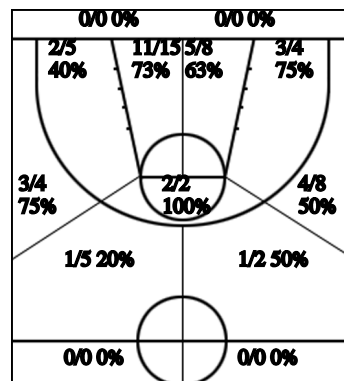

Estadístiques Basquet Sant Boi "A"

Si	Dr	Jugador	Min	Pts	Tirs 2	Tirs 3	Tirs 2c	T.Lliures	Rebots			Taps			Faltes			Val	
									T	RD	RO	As	PR	PP	Fv	Co	Bax		Cm
*	4	Ramos	18	3		1/3 33%			1	1		2	2				2		4
*	5	Borda	28	17	1/2 50%	3/4 75%	3/4 75%		1	1		1	1				5	4	14
	6	Lazaro	5									1	1				2		-2
*	7	Roncero	21	4			2/4 50%		3	3		2	1	1		1	3	1	4
	8	Alcolea	12	6			2/2 100%	2/4 50%	2	2		1					2	2	7
	9	Carbajal	7	3	0/1 0%	1/1 100%							1				1		
	10	Perez																	
	11	Pizarro	10	2		0/1 0%	1/1 100%						1					1	3
*	12	Ruano	22	18	2/2 100%	2/3 67%	2/2 100%	4/4 100%	2	2		1	1		1		5	4	21
	14	Gonzalez	28	16	3/3 100%	2/5 40%	2/5 40%		4	3	1	1					3	5	17
	15	Hoyo	18	8	1/1 100%		2/2 100%	2/4 50%	3	3			2	1			3	4	11
*	16	Puig	31	6	0/2 0%	0/2 0%	2/3 67%	2/3 67%	3	2	1	1				1	5	2	
BSA		Equip																	
Total		Basquet Sant Bo...	200	83	7/11 64%	9/19 47%	16/23 70%	10/15 67%	19	17	2	10	7	5	1	2	31	23	79

Carta de Tir CB Artes "A"

CB Artes	F1	F2	F3	F4	T
	16	17	24	32	89

Basquet	F1	F2	F3	F4	T
	25	20	18	20	83

1r i 2n QUART

3r i 4t QUART

TOTAL %

Carta de Tir Basquet Sant Boi "A"