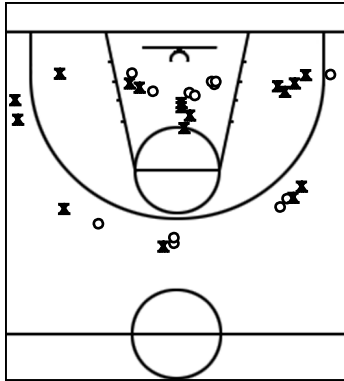

CB Artes "A" vs CN Reus Plom (19/10/08)

Estadístiques CB Artes "A"

Si	Dr	Jugador	Min	Pts	Tirs 2	Tirs 3	Tirs 2c	T.Lliures	Rebots			Taps			Faltes					
									T	RD	RO	As	PR	PP	Fv	Co	Hx	Cm	Re	Val
	4	Miki Castillo	22	7	1/1 100%	0/2 0%	1/3 33%	3/6 50%	3	2	1			1	1			2	3	4
*	5	David Garcia	32	21	1/2 50%	5/7 71%	1/1 100%	2/2 100%	9	7	2			1	1		2	2	2	25
*	8	Oliver Fernandez	20	2	0/3 0%	0/3 0%	1/5 20%	0/1 0%	7	5	2			1	1			4	2	-4
	9	Xavi Illa	27	14		2/6 33%	4/8 50%		8	4	4	3	4	1		2		4		14
	10	David Ponsa	17	9		1/1 100%	2/2 100%	2/2 100%	3	2	1	1	1	2				2	3	13
*	12	Xavi Ratera	23	20		3/4 75%	4/5 80%	3/3 100%	4	4		8	1	2				2	3	30
*	13	Roger Berenguer	16	2	0/1 0%			2/4 50%										1	3	1
	14	Miguel Angel More...	20	3		0/2 0%		3/4 75%	1	1			3	1				4	2	1
*	15	Jordi Balet	23			0/2 0%	0/1 0%					3						1		-1
	18	Carlos Culebras																		
CB	Equip																			
Total	CB Artes "A"		200	78	2/7 29%	11/27 41%	13/25 52%	15/22 68%	35	25	10	15	12	9		4		22	18	83

Estadístiques CN Reus Plom

Si	Dr	Jugador	Min	Pts	Tirs 2	Tirs 3	Tirs 2c	T.Lliures	Rebots			Taps			Faltes					
									T	RD	RO	As	PR	PP	Fv	Co	Hx	Cm	Re	Val
*	5	Garcia	29	12		2/7 29%	2/4 50%	2/2 100%	2	2		1	2	2				2	3	9
*	6	Blasco	24	9	2/2 100%		2/3 67%	1/3 33%	3	2	1	2						3	3	11
	7	Escudero																		
	9	Benitorafe	6		0/1 0%													1		-2
	10	Gonzalez	16	7		2/3 67%		1/4 25%				1						1	1	4
	11	Gene	19	6		0/1 0%	3/5 60%		3	2	1							3	1	4
*	12	Queralt	34	10	1/2 50%	2/6 33%	1/2 50%		10	9	1	4		4				2	1	21
*	13	Lopez	31	5	1/2 50%	1/3 33%	0/1 0%		3	3		2	2					3	2	7
	16	Penas	16	4	0/1 0%	0/1 0%	1/2 50%	2/2 100%					1					3	3	2
*	23	Esteva	25	17			5/7 71%	7/10 70%	7	4	3		1	2					8	26
CN	Equip																			
Total	CN Reus Plom		200	70	4/8 50%	7/21 33%	14/24 58%	13/21 62%	28	22	6	10	6	4	4			18	22	82

Carta de Tir CB Artes "A"

1r i 2n QUART