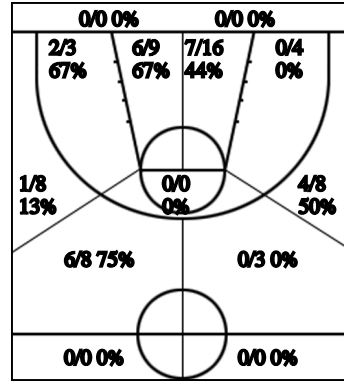

TOTAL %

CB Artes	P1	P2	P3	P4	T
	26	13	17	22	78

CN Reus	P1	P2	P3	P4	T
	15	25	14	16	70