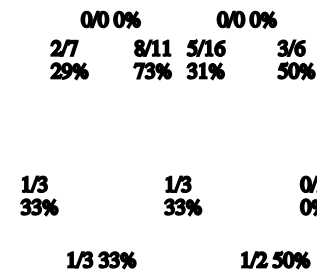

Estadístiques CB L'hospitalet "B"

Si	Dr	Jugador	Min	Pts	Tirs 2	Tirs 3	Tirs 2c	T.Lliures	Rebots			Taps			Faltes			Val	
									T	RD	RO	As	PR	PP	Fv	Co	Bax		Cm
	4	Omedo	10	4		0/1 0%	2/2 100%						2	1		2		2	
*	5	Julia	36	6	2/3 67%	0/2 0%	1/2 50%		2	2			1	3	1		4	3	2
	6	Marchena	10	5		1/1 100%	1/2 50%		4		4	1				2		7	
*	8	Aranjo	21	2			1/2 50%		2	1	1					3			
	9	Egido	4			0/1 0%										1	1	-1	
*	10	Carrion	17	2	0/1 0%		1/4 25%		2	2				1		1		-2	
*	11	Raventos	31	23	3/7 43%	2/4 50%	3/5 60%	5/6 83%	5	3	2		1			1	3	22	
	12	Reina	20	14	1/4 25%	0/1 0%	3/5 60%	6/9 67%	7	5	2	1	2			3	8	20	
	13	Galbete	21				0/2 0%		5	5				1		4	2	2	
*	14	Alumni	28	5	0/1 0%		1/3 33%	3/9 33%	5	2	3		2	1		3	6	5	
	17	Montserrat	2														1	1	
CBH		Equip																	
Total		CB L'hospitalet...	200	61	6/16 38%	3/10 30%	13/27 48%	14/24 58%	32	20	12	2	8	6	2	24	24	58	

Carta de Tir CB Artes "A"

1r i 2n QUART

3r i 4t QUART

TOTAL %

Carta de Tir CB L'hospitalet "B"