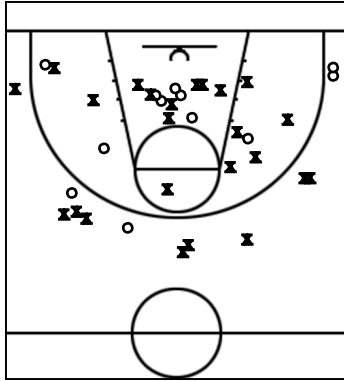

CB Artes "A" vs CB Clc "A" (22/11/08)

Estadístiques CB Artes "A"

Si	Dr	Jugador	Min	Pts	Tirs 2	Tirs 3	Tirs 2c	T.Lliures	Rebots			Taps			Faltes			Val		
									T	RD	RO	As	PR	PP	Fv	Co	Hax		Cm	Re
*	4	Miki Castillo	32	9	1/1 100%	0/1 0%	2/4 50%	3/6 50%	3	3		4	3	1			3	3	12	
*	5	David Garcia	29	19	2/3 67%	3/7 43%	1/4 25%	4/5 80%	6	3	3	1	2	1		1	4	19		
*	7	David Moreno	32	19	1/2 50%	1/5 20%	7/9 78%		10	4	6	1	1	1	1		3	2	23	
	9	Xavi Illa	35	10	1/1 100%	0/3 0%	3/6 50%	2/2 100%	11	5	6	1	2	1	1	5	3	14		
	10	David Ponsa	12	2		0/1 0%	1/1 100%					1	1			2	1	2		
*	12	Xavi Ratera	27	2	0/1 0%		1/3 33%		2	2		8	1	2		1	1	8		
*	13	Roger Berenguer	20	2	0/4 0%		1/2 50%		5	3	2	2				3	1	2		
	14	Miguel Angel More...	13	7		1/2 50%	1/1 100%	2/2 100%	1		1		1			4	1	3		
	15	Jordi Balet	11		0/1 0%	0/1 0%			1		1		1							
	17	Carles Jorda																		
	18	Carlos Culebras																		
CB	Equip																			
Total	CB Artes "A"		211	70	5/13 38%	5/20 25%	17/30 57%	11/15 73%	39	20	19	17	10	8	2	1	22	16	83	

Estadístiques CB Clc "A"

Si	Dr	Jugador	Min	Pts	Tirs 2	Tirs 3	Tirs 2c	T.Lliures	Rebots			Taps			Faltes			Val		
									T	RD	RO	As	PR	PP	Fv	Co	Hax		Cm	Re
*	4	Prades	34	8	0/2 0%	2/7 29%	1/3 33%					1	1						1	
*	5	Campillo	22	10	2/2 100%		2/4 50%	2/2 100%	3	1	2					1	1	11		
	8	Riera	24	5	1/1 100%	0/1 0%	0/1 0%	3/4 75%	5	4	1					3	3	7		
*	9	Rodriguez	32	2	0/2 0%	0/2 0%	1/2 50%		4	2	2		2	3			1	1		
	10	Simon																		
	11	Lopez																		
	12	Fernandez																		
	14	De la ossa	31	10		1/5 20%	2/4 50%	3/5 60%	2	1	1	3		2	1	2	4	6		
*	15	Gabriel	35	18			6/9 67%	6/7 86%	7	5	2		1	2	1	1	6	11	25	
*	24	Guerrero	22	5	0/1 0%		2/4 50%	1/2 50%	4	3	1	1		1		4	2	3		
CB	Equip																			
Total	CB Clc "A"		200	58	3/8 38%	3/15 20%	14/27 52%	15/20 75%	25	16	9	5	4	8	1	2	16	22	54	

Carta de Tir CB Artes "A"

1r i 2n QUART