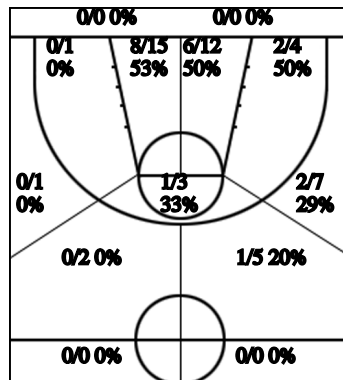

CB Artes	P1	P2	P3	P4	T
	17	16	14	23	70

CB Clc "	P1	P2	P3	P4	T
	16	15	14	13	58

Carta de Tir CB Clc "A"