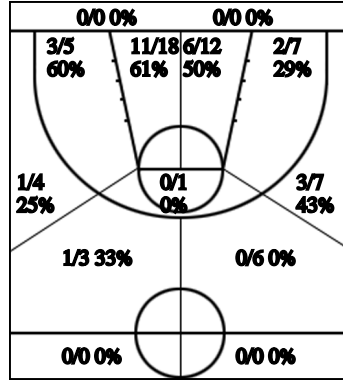

CB Artes	P1	P2	P3	P4	T
	17	16	14	23	70

CB Clc "	P1	P2	P3	P4	T
	16	15	14	13	58

Carta de Tir CB Clc "A"