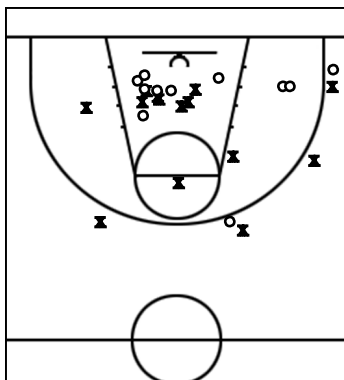

CB Artes	P1	P2	P3	P4	T
	17	16	14	23	70

CB Clc "	P1	P2	P3	P4	T
	16	15	14	13	58

Carta de Tir CB Clc "A"