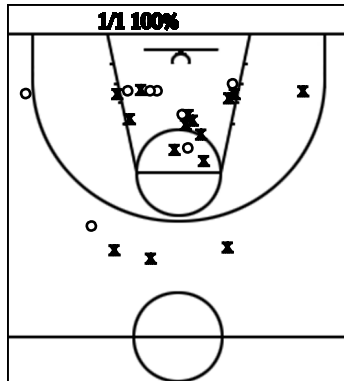

3r i 4n QUART