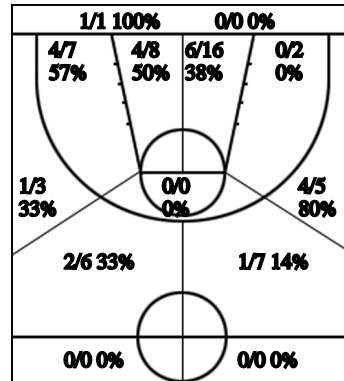

TOTAL %

ARENYS B	P1	P2	P3	P4	T
	23	22	9	22	76
GRUPO OS	P1	P2	P3	P4	T
	28	17	12	22	79