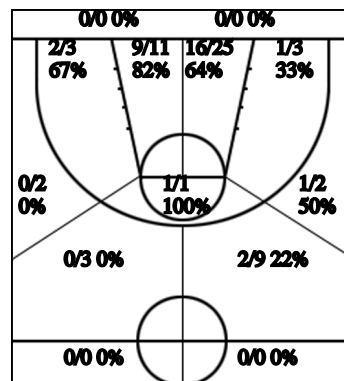

Carta de Tir ARENYS BASQUET-POSIT "A"

1r i 2n QUART

3r i 4n QUART

TOTAL %

ARENYS B	P1	P2	P3	P4	T
	23	22	9	22	76
GRUPO OS	P1	P2	P3	P4	T
	28	17	12	22	79

Carta de Tir GRUPO OSSORIO-A.B.B.