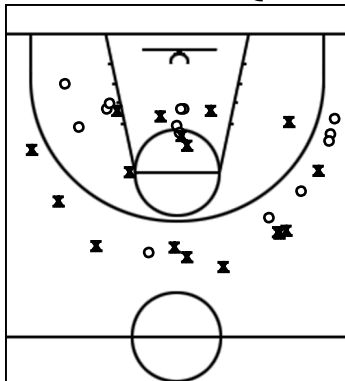

Si	Dr	Jugador	Min	Pts	Tirs 2	Tirs 3	Tirs 2c	T.Lliures	Rebots			Taps			Faltes					
									T	RD	RO	As	PR	PP	Fv	Co	Bax	Cm	Re	Val
*	4	DANI LAFARGA	10	6			3/9 33%		3	1	2	1					1	1	2	
	5	JOAN CURRIUS	24	2			1/1 100%	0/1 0%					1				2	1	1	
*	6	DANI PEREZ	16	19	1/3 33%	2/6 33%	1/2 50%	9/9 100%	6	5	1		1	2	1		5	6	19	
	7	JAUME VIDAL	36	3		1/4 25%						1	2			1	1	3		
*	8	FERRAN ROSESSELL	17	8	1/1 100%		2/3 67%	2/2 100%	2		2	1	1	1			3	1	8	
	9	TXUS BUÑUEL																		
	10	XAVI DE MIGUEL																		
*	11	ARITZ TOMAS	28	9	1/2 50%	2/3 67%	0/1 0%	1/2 50%				1	1	3			1	3	6	
*	12	DAVID SESMA	29	3	0/1 0%	1/5 20%	0/1 0%		4	2	2							1	2	
	13	ADRIA ALVAREZ	16	8	0/1 0%		2/4 50%	4/5 80%	4	2	2			2		1	5	5	10	
	14	SERGI MENDEZ	16	9	1/1 100%	1/2 50%	1/2 50%	2/2 100%	3	2	1	1		2			2	2	9	
	15	DANI FERNANDEZ	35	9		1/1 100%	1/2 50%	4/4 100%				1					3	2	8	
ARE		Equip																		
Total		ARENYS BASQUET-...	227	76	4/9 44%	8/21 38%	11/25 44%	22/25 88%	22	12	10	6	6	10	3		1	23	23	68

Estadístiques GRUPO OSSORIO-A.B.B.

Si	Dr	Jugador	Min	Pts	Tirs 2	Tirs 3	Tirs 2c	T.Lliures	Rebots			Taps			Faltes					
									T	RD	RO	As	PR	PP	Fv	Co	Bax	Cm	Re	Val
	6	MONTERDE E.	42	7		1/3 33%	1/2 50%	2/2 100%				2	2				2	3	9	
	7	ROMERO C.	20	6			3/4 75%		1		1						4	2	4	
*	8	CAMINS M.	15	15	1/1 100%	1/5 20%	5/6 83%		2	2			1				2	1	10	
	9	LOPEZ F.																		
*	10	MEDIO A.	38	12	0/1 0%	0/3 0%	6/7 86%	0/1 0%	4	1	3	1	1	1			4	5	12	
*	11	RIERA A.	11	8	0/1 0%	1/2 50%	1/4 25%	3/3 100%	1		1	1	2				1	2	8	
*	12	DIAZ D.	20	2	1/1 100%		0/3 0%		1		1				1				-1	
	13	LORENTE	2																	
	14	LACRUZ A.	25	3	1/1 100%	0/2 0%		1/2 50%					1		1		2		-4	
*	15	MORALES R.	18	13	0/1 0%	0/1 0%	6/6 100%	1/2 50%	4	3	1						5	1	10	
	18	GRANGE A.																		
	23	MORALES M.	22	13	1/1 100%		3/4 75%	5/7 71%	4	2	2		2	1			4	9	20	
GRU		Equip																		
Total		GRUPO OSSORIO-A...	213	79	4/7 57%	3/16 19%	25/36 69%	12/17 71%	17	8	9	4	7	4		2	24	23	68	

Carta de Tir ARENYS BASQUET-POSIT "A"

1r i 2n QUART