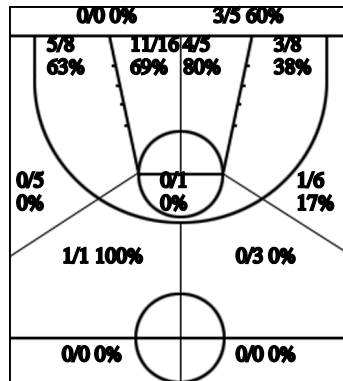

Carta de Tir BASQUET ALELLA POGGENPHOL

1r i 2n QUART

3r i 4t QUART

TOTAL %

BASQUET	P1	P2	P3	P4	T
	25	19	10	33	87
SANT JOS	P1	P2	P3	P4	T
	15	22	12	32	81

Carta de Tir SANT JOSEP AUTOCARES PALL...