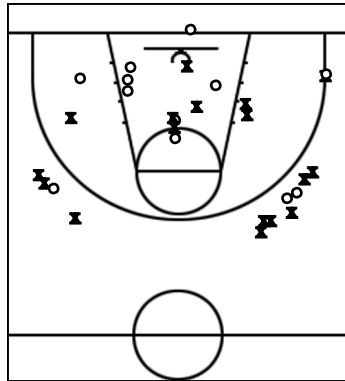

3r i 4t QUART