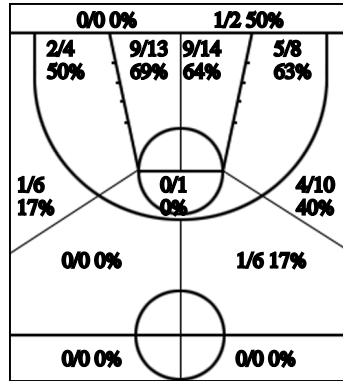

BASQUET ALELLA POGGENPHOL vs SANT JOSEP AUTOCARES PALL... (16/11/08)

Estadístiques BASQUET ALELLA POGGENPHOL

Si	Dr	Jugador	Min	Pts	Tirs 2	Tirs 3	Tirs 2c	T.Lliures	Rebots			Taps			Faltes			Val		
									T	RD	RO	As	PR	PP	Fv	Co	Hax		Cm	Re
*	4	LOPEZ NACHO	24	17	2/3 67%	1/2 50%	4/7 57%	2/2 100%	5	2	3	1		2			1	1	16	
*	5	GINFERRER MARC	21	6	1/1 100%	0/1 0%	2/4 50%		2	1	1		1	1			2	2	5	
	6	ISARN XAVIER	20	9	1/2 50%	0/2 0%	1/1 100%	5/6 83%	1	1		1		3			2	4	6	
*	7	VILLALAIN ALBERT	19	4		1/1 100%	0/2 0%	1/2 50%	5	2	3		2		1		4	2	7	
*	8	VALLS MARC	29	20	0/3 0%	2/6 33%	3/3 100%	8/12 67%	2	1	1	3	3	4			3	8	18	
*	9	GUINART ALBERT	36	14	1/2 50%	2/7 29%	3/4 75%		9	8	1	2	1	1			4	4	18	
	10	GIL SERGI	11	2	1/1 100%	0/1 0%											1	1	1	
	11	KASSAMA LAMIN	17	7	1/1 100%		2/3 67%	1/2 50%	3	2	1			2			1	1	6	
	12	FERRER ANGEL															1		-1	
	13	PLANA ALEX	13	8		0/2 0%	4/5 80%		3	2	1	1	1	1			5		4	
	15	MORENO NACHO	10									3					3	2	2	
BAS	Equip																			
Total	BASQUET ALELLA ...		200	87	7/13 54%	6/22 27%	19/29 66%	17/24 71%	30	19	11	11	8	14	1		27	25	82	

Estadístiques SANT JOSEP AUTOCARES PALL...

Si	Dr	Jugador	Min	Pts	Tirs 2	Tirs 3	Tirs 2c	T.Lliures	Rebots			Taps			Faltes			Val		
									T	RD	RO	As	PR	PP	Fv	Co	Hax		Cm	Re
	4	MORENO NACHO																		
*	5	CARRASCO ROGER	23	2	0/1 0%		1/2 50%	0/2 0%	6	5	1		1	1			1	4	7	
	6	PASCAL FRANCESC	22	15	4/4 100%	0/4 0%	2/2 100%	3/4 75%	2	1	1			2			2	4	12	
	7	PUERTA CARLOS	26	9	1/2 50%		3/3 100%	1/1 100%	6	5	1			2			4	3	11	
	8	LOPEZ MARC	15	3		1/3 33%	0/1 0%		2	2		1		2			4		-3	
*	9	CUESTA MARC	14	2	0/1 0%	0/3 0%	1/2 50%		1		1						2		-4	
	10	VERA SERGIO	22	15	1/1 100%	0/1 0%	3/3 100%	7/8 88%	2	1	1	1	1	2			2	4	17	
	11	JEREZ MARC																		
*	12	GARCIA FRAN	26	10	0/4 0%	1/2 50%	1/2 50%	5/6 83%	1	1			2			1	4	5	6	
*	13	MAÑES ERIC	10	3	0/1 0%		1/2 50%	1/1 100%	2	1	1			1			3	2	1	
	14	DEL AMO LLUIS	4	2				2/2 100%					1				1	1	3	
*	15	MAS DE XAXARS ALB38	20	2/3 67%	0/2 0%	6/9 67%	4/4 100%		8	4	4	2	3	3			3	2	23	
SAN	Equip												1	2					-1	
Total	SANT JOSEP AUTO...		200	81	8/17 47%	2/15 13%	18/26 69%	23/28 82%	30	20	10	4	9	15	1		26	25	72	

Carta de Tir BASQUET ALELLA POGGENPHOL

TOTAL %

BASQUET	P1	P2	P3	P4	T
	25	19	10	33	87
SANT JOS	P1	P2	P3	P4	T
	15	22	12	32	81

Carta de Tir SANT JOSEP AUTOCARES PALL...