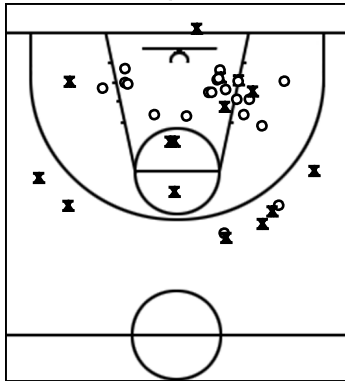

Estadístiques SANT JOSEP AUTOCARES PALL...

Si	Dr	Jugador	Min	Pts	Tirs 2	Tirs 3	Tirs 2c	T.Lliures	Rebots			Taps			Faltes			Val		
									T	RD	RO	As	PR	PP	Fv	Co	Hax		Cm	Re
	4	MORENO NACHO																		
*	5	CARRASCO ROGER	23	2	0/1 0%		1/2 50%	0/2 0%	6	5	1		1	1			1	4	7	
	6	PASCAL FRANCESC	22	15	4/4 100%	0/4 0%	2/2 100%	3/4 75%	2	1	1			2			2	4	12	
	7	PUERTA CARLOS	26	9	1/2 50%		3/3 100%	1/1 100%	6	5	1			2			4	3	11	
	8	LOPEZ MARC	15	3		1/3 33%	0/1 0%		2	2		1		2			4		-3	
*	9	CUESTA MARC	14	2	0/1 0%	0/3 0%	1/2 50%		1		1						2		-4	
	10	VERA SERGIO	22	15	1/1 100%	0/1 0%	3/3 100%	7/8 88%	2	1	1	1	1	2			2	4	17	
	11	JEREZ MARC																		
*	12	GARCIA FRAN	26	10	0/4 0%	1/2 50%	1/2 50%	5/6 83%	1	1			2			1	4	5	6	
*	13	MAÑES ERIC	10	3	0/1 0%		1/2 50%	1/1 100%	2	1	1			1			3	2	1	
	14	DEL AMO LLUIS	4	2				2/2 100%					1				1	1	3	
*	15	MAS DE XAXARS ALB38	20	2/3 67%	0/2 0%	6/9 67%	4/4 100%		8	4	4	2	3	3			3	2	23	
SAN	Equip												1	2					-1	
Total	SANT JOSEP AUTO...		200	81	8/17 47%	2/15 13%	18/26 69%	23/28 82%	30	20	10	4	9	15	1		26	25	72	

Carta de Tir BASQUET ALELLA POGGENPHOL

1r i 2n QUART