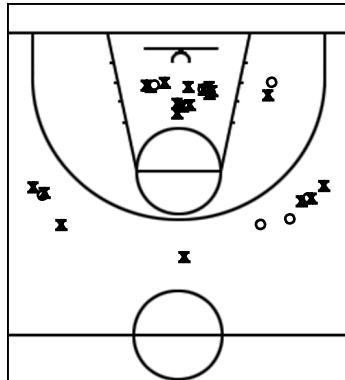

3r i 4t QUART