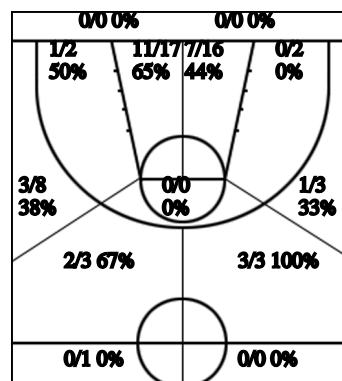

Estadístiques Club Bàsquet Santa Coloma

Si	Dr	Jugador	Min	Pts	Tirs 2	Tirs 3	Tirs 2c	T.Lliures	Rebots			Taps			Faltes				
									T	RD	RO	As	PR	PP	Fv	Co	Hax	Cm	Re
	5	Joan Navarro	12						3	3							3		
*	6	Carles Ventura	18	2			1/6 17%		1	1			1				2	1	-2
	7	Sergi Garnica	19	11	0/1 0%	3/3 100%		2/2 100%	1	1		2	2	2		1	2	3	13
*	8	Jordi Via	19	14		1/1 100%	5/6 83%	1/2 50%	3	2	1			4	2		2	1	12
*	9	Sergio Montilla	27	13	1/1 100%	0/3 0%	1/4 25%	9/11 82%	9	7	2	4		1	2		1	8	26
*	10	Daniel Hernández	15	5	0/1 0%	0/2 0%	2/3 67%	1/1 100%	1	1		3		2			4	1	
	11	Juan Carlos Pulid...	15	11		1/2 50%	2/2 100%	4/4 100%	3	2	1			2		1	3	3	10
	12	Jaume Balcells	25	14		0/1 0%	5/9 56%	4/6 67%	7	4	3	7	1				4	3	21
*	13	Àngel López	15	2	0/1 0%		1/2 50%							1		1	1		-1
	14	Santi Franquesas	18				0/2 0%		4	4		2		2			2	2	2
	15	Juan Rodríguez	17	17		4/6 67%	1/1 100%	3/4 75%	2	2			1					2	19
CBS		Equip																	
Total		Club Bàsquet Sa...	200	89	1/4 25%	9/18 50%	18/33 55%	24/32 75%	34	27	7	18	6	13	4	3	24	24	100

Carta de Tir Bàsquet Alella Poggenphol

1r i 2n QUART

3r i 4t QUART

TOTAL %

Bàsquet	P1	P2	P3	P4	T
	16	18	14	15	63
Club Bàs	P1	P2	P3	P4	T
	15	25	17	32	89

Carta de Tir Club Bàsquet Santa Coloma