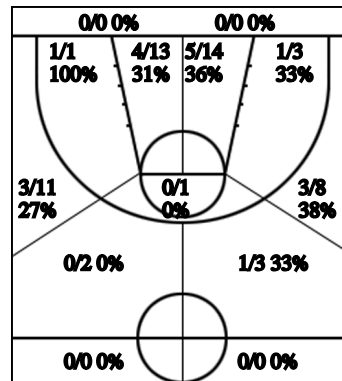

Estadístiques Club Bàsquet Santa Coloma

Si	Dr	Jugador	Min	Pts	Tirs 2	Tirs 3	Tirs 2c	T.Lliures	Rebots			Taps			Faltes				
									T	RD	RO	As	PR	PP	Fv	Co	Hax	Cm	Re
	5	Joan Navarro	12						3	3							3		
*	6	Carles Ventura	18	2			1/6 17%		1	1			1				2	1	-2
	7	Sergi Garnica	19	11	0/1 0%	3/3 100%		2/2 100%	1	1		2	2	2		1	2	3	13
*	8	Jordi Via	19	14		1/1 100%	5/6 83%	1/2 50%	3	2	1			4	2		2	1	12
*	9	Sergio Montilla	27	13	1/1 100%	0/3 0%	1/4 25%	9/11 82%	9	7	2	4		1	2		1	8	26
*	10	Daniel Hernández	15	5	0/1 0%	0/2 0%	2/3 67%	1/1 100%	1	1		3		2			4	1	
	11	Juan Carlos Pulid...	15	11		1/2 50%	2/2 100%	4/4 100%	3	2	1			2		1	3	3	10
	12	Jaume Balcells	25	14		0/1 0%	5/9 56%	4/6 67%	7	4	3	7	1				4	3	21
*	13	Àngel López	15	2	0/1 0%		1/2 50%							1		1	1		-1
	14	Santi Franquesas	18				0/2 0%		4	4		2		2			2	2	2
	15	Juan Rodríguez	17	17		4/6 67%	1/1 100%	3/4 75%	2	2			1					2	19
CBS		Equip																	
Total		Club Bàsquet Sa...	200	89	1/4 25%	9/18 50%	18/33 55%	24/32 75%	34	27	7	18	6	13	4	3	24	24	100

Carta de Tir Bàsquet Alella Poggenphol

1r i 2n QUART

3r i 4t QUART

TOTAL %

Bàsquet	P1	P2	P3	P4	T
	16	18	14	15	63
Club Bàs	P1	P2	P3	P4	T
	15	25	17	32	89

Carta de Tir Club Bàsquet Santa Coloma